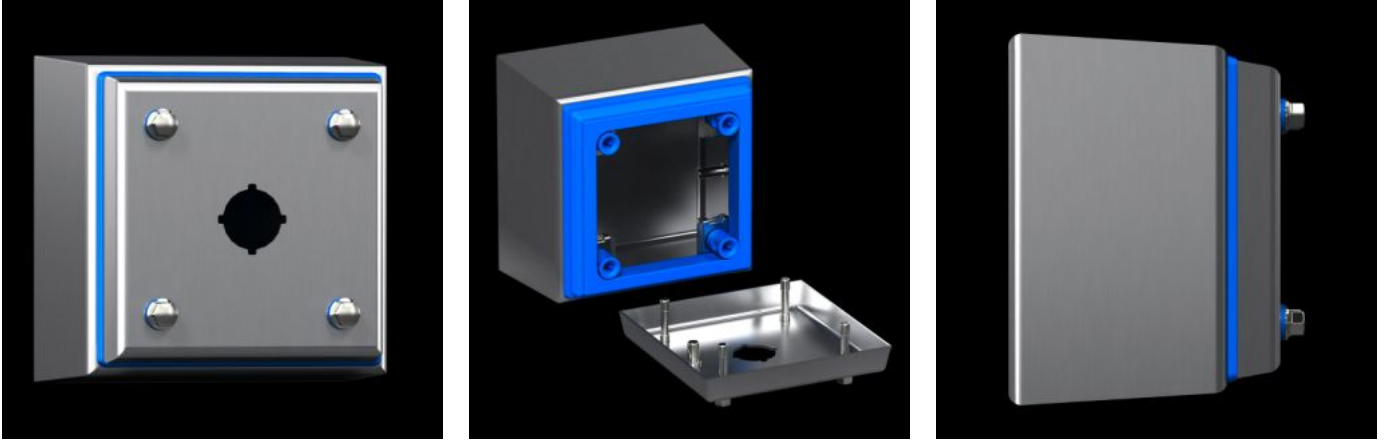

IT INFRASTRUCTURE

SOFTWARE & SERVICES

FRIEDHELM LOH GROUP

HD 1684.630 - Buton mahfazası HD

Yiyecek & iecek endüstrisinin ihtiyalarına göre tasarlanmış, anahtarlar için kesikli pano özümü. Pano ve kapak arasına epeevre boşluksuz olarak yerleşmiş silikon conta. Hijyenik altıgen hızlı açılan bağlantı elemanı.

Özellikleri

Model numarası	HD 1684.630
Dizayn	Hijyenik dizayn kutu
Malzeme	Pano ve kapak: Paslanmaz elik 1.4301 (AISI 304) 1,5 mm Vidalı tapa: Paslanmaz elik Conta: Silikon, FDA yönetmeliđi 21 CFR 177.2600 ile uyumlu
Yüzey	Pano ve kapak: Fıralanmış, kum kalınlığı 400 pürüzlülük < 0,8 µm Conta: Mavi boyalı (RAL 5010)
Teslimat kapsamı	Her yandan kapalı pano Buton kesitli kapak Conta ve vidalı tapa (opsiyon)
Ölüler	Genişlik ön: 100 mm Genişlik (arka): 122 mm Yükseklik, ön: 280 mm Yükseklik arka: 302 mm Derinlik: 90 mm
Raster ölçüsü	60 mm
Kablo girişleri (adet x Ø)	4 x 30,5 mm
IK kodu	IK08

Özellikleri

Ana malzeme	Paslanmaz çelik 1.4301 (AISI 304)
Kilit	Kilit modeli: Hijyenik altıgen hızlı açılan bağlantı elemanı Kilit sayısı: 4
IEC 60 529 uyarınca IP koruma sınıfı	IP 66 IP X9
Protection category NEMA	NEMA 1 NEMA 3 NEMA 3X NEMA 4 NEMA 4X NEMA 12 NEMA 13
UL 50E uyarınca tip derecelendirmesi	Tip 1 Tip 3 Type 3X Type 4 Type 4X Tip 12 Tip 13
Paketteki adet	1 adet
Net ağırlık	1,9 kg
Brüt ağırlık	1,99 kg
Gümrük tarifesi numarası	84879090
ETIM 9	EC002713
ETIM 8	EC002713
ECLASS 8.0	27180101
Ürün açıklaması	HD buton delikli kutu, GYD: 100x280x90 mm, paslanmaz çelik, 1.4301, 4 buton kesiti Ø 30,5 mm