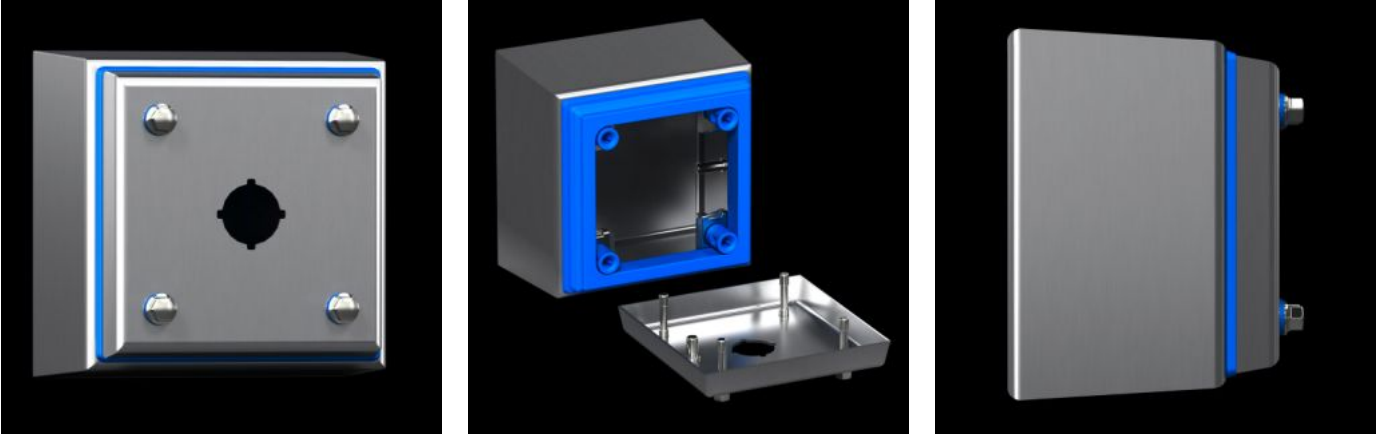

IT INFRASTRUCTURE

SOFTWARE & SERVICES

FRIEDHELM LOH GROUP

HD 1686.600 - Buton mahfazası HD

Yiyecek & iecek endüstrisinin ihtiyalarına göre tasarlanmış, basmalı düğmeler için yuvalı pano çözüümü. Pano ve kapak arasına çepeçevre boşluksuz olarak yerleşmiş silikon conta. Hijyenik altıgen hızlı kilit.

Özellikleri

Model numarası	HD 1686.600
Dizayn	Hijyenik dizayn kutu
Malzeme	Pano ve kapak: Paslanmaz elik 1.4301 (AISI 304) 1,5 mm Vidalı tapa: Paslanmaz elik Conta: Silikon, FDA yönetmeliđi 21 CFR 177.2600 ile uyumlu
Yüzey	Pano ve kapak: Fıralanmış, kum kalınlıđı 400 pürüzlülük < 0,8 µm Conta: Mavi boyalı (RAL 5010)
Teslimat kapsamı	Her yandan kapalı pano Buton kesitli kapak Conta ve vidalı tapa (opsiyon)
Ölçüleri	Genişlik ön: 160 mm Genişlik (arka): 182 mm Yükseklik, ön: 220 mm Yükseklik arka: 242 mm Derinlik: 90 mm
Raster ölçüsü	60 mm
Kablo girişleri (adet x Ø)	6 x 22,5 mm
IK kodu	IK08

Özellikleri

Ana malzeme	Paslanmaz çelik 1.4301 (AISI 304)
Kilit	Kilit modeli: Hijyenik altıgen hızlı açılan bağlantı elemanı Kilit sayısı: 4
IEC 60 529 uyarınca IP koruma sınıfı	IP 66 IP X9
Protection category NEMA	NEMA 1 NEMA 3 NEMA 3X NEMA 4 NEMA 4X NEMA 12 NEMA 13
UL 50E uyarınca tip derecelendirmesi	Tip 1 Tip 3 Type 3X Type 4 Type 4X Tip 12 Tip 13
Paketteki adet	1 adet
Net ağırlık	1,92 kg
Brüt ağırlık	2,12 kg
PCF/VE (beşikten kapıya)	10,22
Gümrük tarifesi numarası	84879090
ETIM 9	EC002713
ETIM 8	EC002713
ECLASS 8.0	27180101
Ürün açıklaması	HD buton delikli kutu, GYD: 160x220x90 mm, paslanmaz çelik, 1.4301, 6 buton kesiti Ø 22,5 mm