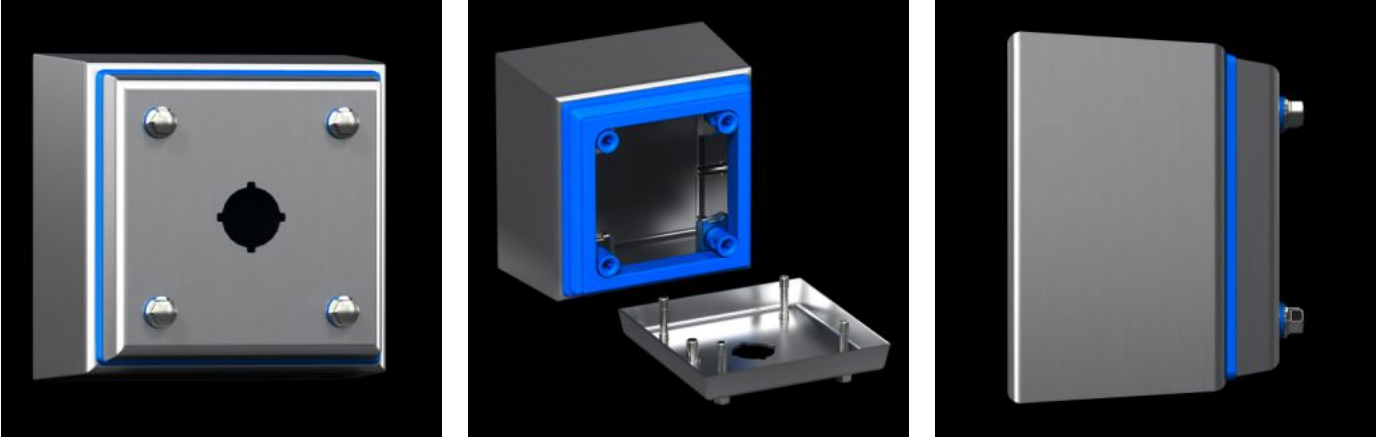

IT INFRASTRUCTURE

SOFTWARE & SERVICES

FRIEDHELM LOH GROUP

HD 1686.600 - Buton mahfazası HD

Yiyecek & iecek endüstrisinin ihtiyalarına göre tasarlanmış, basmalı düğmeler için yuvalı pano çözüümü. Pano ve kapak arasına çepeevre boşluksuz olarak yerleşmiş silikon conta. Hijyenik altıgen hızlı kilit.

Özellikleri

Model numarası	HD 1686.600
Dizayn	Hijyenik dizayn kutu
Malzeme	Pano ve kapak: Paslanmaz çelik 1.4301 (AISI 304) 1,5 mm Vidalı tapa: Paslanmaz çelik Conta: Silikon, FDA yönetmeliği 21 CFR 177.2600 ile uyumlu
Yüzey	Pano ve kapak: Fıralanmış, kum kalınlığı 400 pürüzlülük < 0,8 µm Conta: Mavi boyalı (RAL 5010)
Teslimat kapsamı	Her yandan kapalı pano Buton kesitli kapak Conta ve vidalı tapa (opsiyon)
Ölçüler	Genişlik ön: 160 mm Genişlik (arka): 182 mm Yükseklik, ön: 220 mm Yükseklik arka: 242 mm Derinlik: 90 mm
Raster ölçüsü	60 mm
Kablo girişleri (adet x Ø)	6 x 22,5 mm
IK kodu	IK08

Özellikleri

Ana malzeme	Paslanmaz çelik 1.4301 (AISI 304)
Kilit	Kilit modeli: Hijyenik altıgen hızlı açılan bağlantı elemanı Kilit sayısı: 4
IEC 60 529 uyarınca IP koruma sınıfı	IP 66 IP X9
Protection category NEMA	NEMA 1 NEMA 3 NEMA 3X NEMA 4 NEMA 4X NEMA 12 NEMA 13
UL 50E uyarınca tip derecelendirmesi	Tip 1 Tip 3 Type 3X Type 4 Type 4X Tip 12 Tip 13
Paketteki adet	1 adet
Net ağırlık	1,92 kg
Brüt ağırlık	2,12 kg
Gümrük tarifesi numarası	84879090
ETIM 9	EC002713
ETIM 8	EC002713
ECLASS 8.0	27180101
Ürün açıklaması	HD buton delikli kutu, GYD: 160x220x90 mm, paslanmaz çelik, 1.4301, 6 buton kesiti Ø 22,5 mm