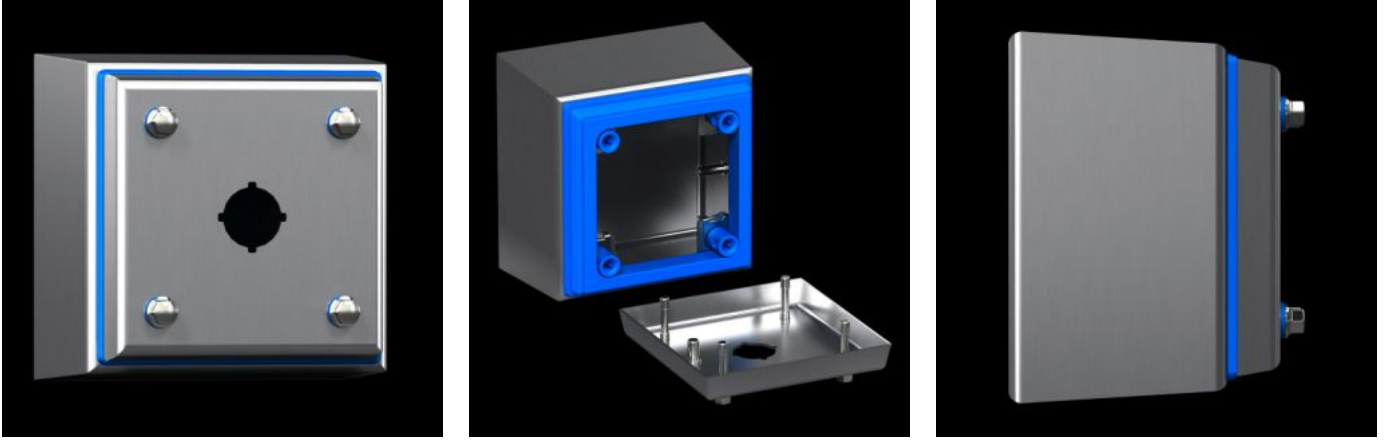

IT INFRASTRUCTURE

SOFTWARE & SERVICES

FRIEDHELM LOH GROUP

HD 1686.630 - Buton mahfazası HD

Yiyecek & içecek endüstrisinin ihtiyaçlarına göre tasarlanmış, anahtarlar için kesikli pano çözümü. Pano ve kapak arasına çepeçevre boşluksuz olarak yerleşmiş silikon conta. Hijyenik altıgen hızlı açılan bağlantı elemanı.

Özellikleri

Model numarası	HD 1686.630
Dizayn	Hijyenik dizayn kutu
Malzeme	Pano ve kapak: Paslanmaz çelik 1.4301 (AISI 304) 1,5 mm Vidalı tapa: Paslanmaz çelik Conta: Silikon, FDA yönetmeliği 21 CFR 177.2600 ile uyumlu
Yüzey	Pano ve kapak: Fırçalanmış, kum kalınlığı 400 pürüzlülük < 0,8 µm Conta: Mavi boyalı (RAL 5010)
Teslimat kapsamı	Her yandan kapalı pano Buton kesitli kapak Conta ve vidalı tapa (opsiyon)
Ölçüler	Genişlik ön: 160 mm Genişlik (arka): 182 mm Yükseklik, ön: 220 mm Yükseklik arka: 242 mm Derinlik: 90 mm
Raster ölçüsü	60 mm
Kablo girişleri (adet x Ø)	6 x 30,5 mm
IK kodu	IK08

Özellikleri

Ana malzeme	Paslanmaz çelik 1.4301 (AISI 304)
Kilit	Kilit modeli: Hijyenik altıgen hızlı açılan bağlantı elemanı Kilit sayısı: 4
IEC 60 529 uyarınca IP koruma sınıfı	IP 66 IP X9
Protection category NEMA	NEMA 1 NEMA 3 NEMA 3X NEMA 4 NEMA 4X NEMA 12 NEMA 13
UL 50E uyarınca tip derecelendirmesi	Tip 1 Tip 3 Type 3X Type 4 Type 4X Tip 12 Tip 13
Paketteki adet	1 adet
Net ağırlık	2,1 kg
Brüt ağırlık	2,153 kg
Gümrük tarifesi numarası	84879090
ETIM 9	EC002713
ETIM 8	EC002713
ECLASS 8.0	27180101
Ürün açıklaması	HD buton delikli kutu, GYD: 160x220x90 mm, paslanmaz çelik, 1.4301, 6 buton kesiti Ø 30,5 mm