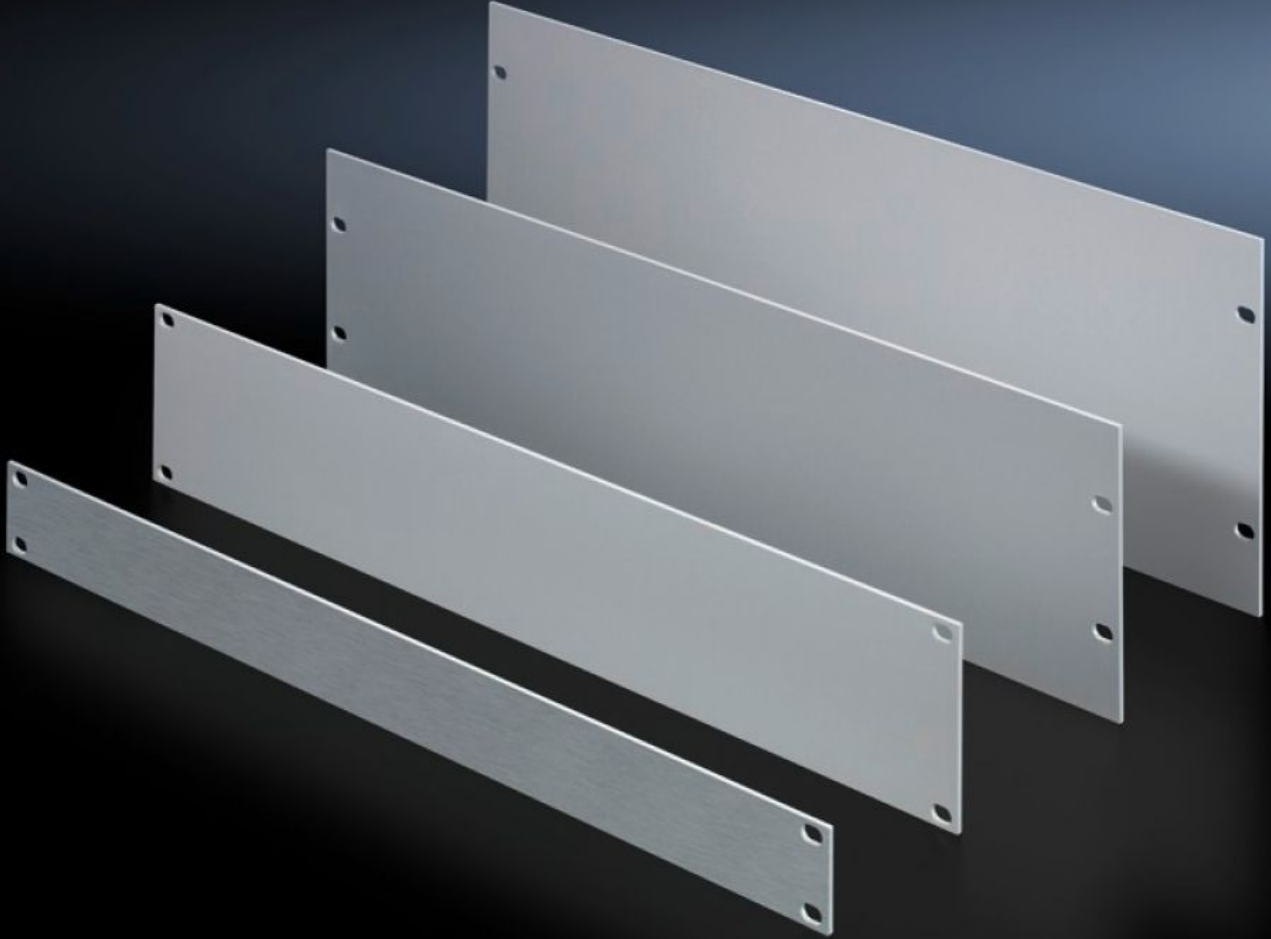

Rittal – The System.

Faster – better – everywhere.

EL 1931.200 Kör plaka 19"

Durum: 23.05.2026 (Kaynak: rittal.com/tr-tr)

ENCLOSURES

POWER DISTRIBUTION

CLIMATE CONTROL

IT INFRASTRUCTURE

SOFTWARE & SERVICES

FRIEDHELM LOH GROUP