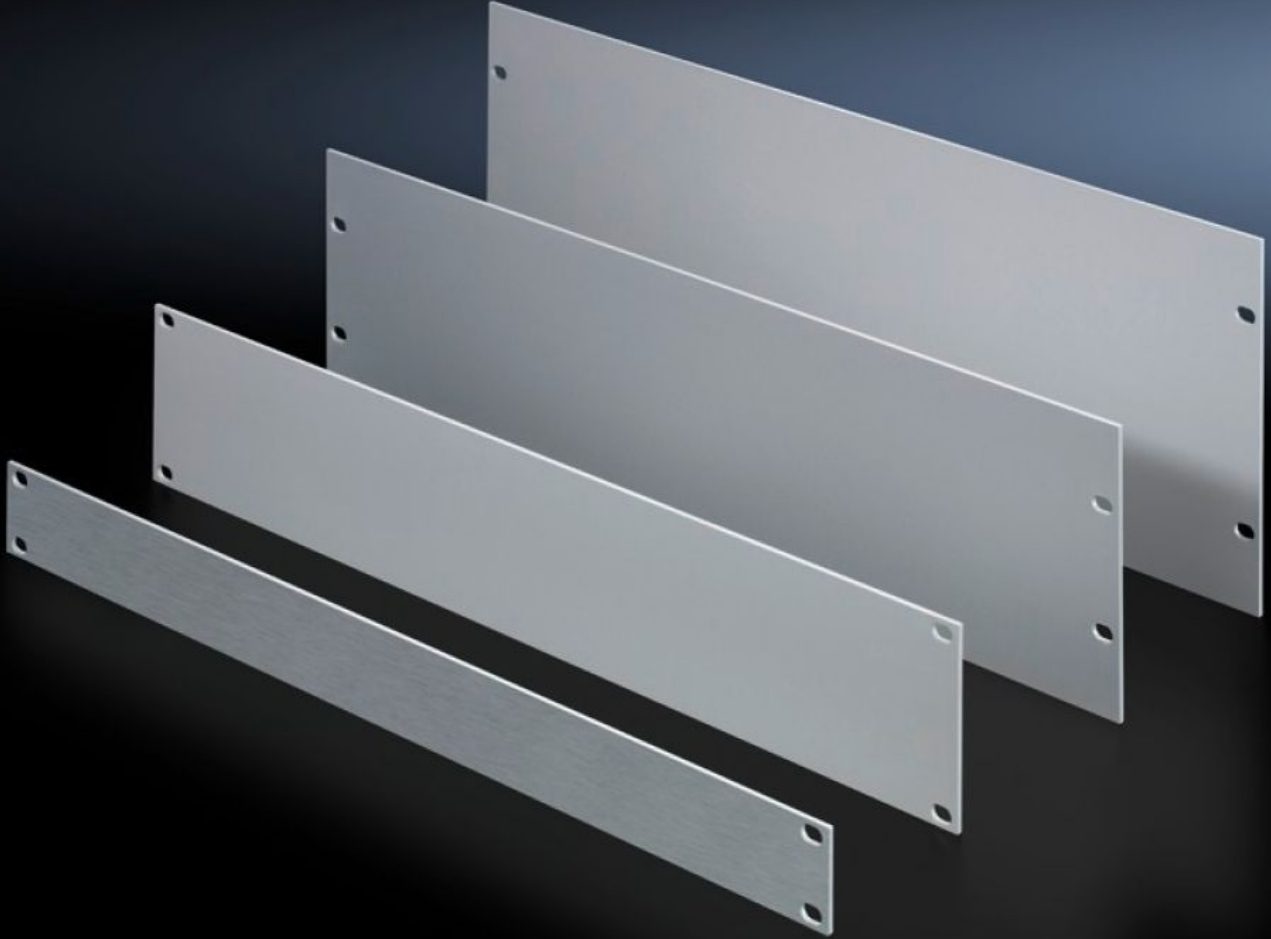

Rittal – The System.

Faster – better – everywhere.

EL 1932.200 Kör plaka 19"

Durum: 13.12.2025 (Kaynak: rittal.com/tr-tr)

ENCLOSURES

POWER DISTRIBUTION

CLIMATE CONTROL

IT INFRASTRUCTURE

SOFTWARE & SERVICES

FRIEDHELM LOH GROUP