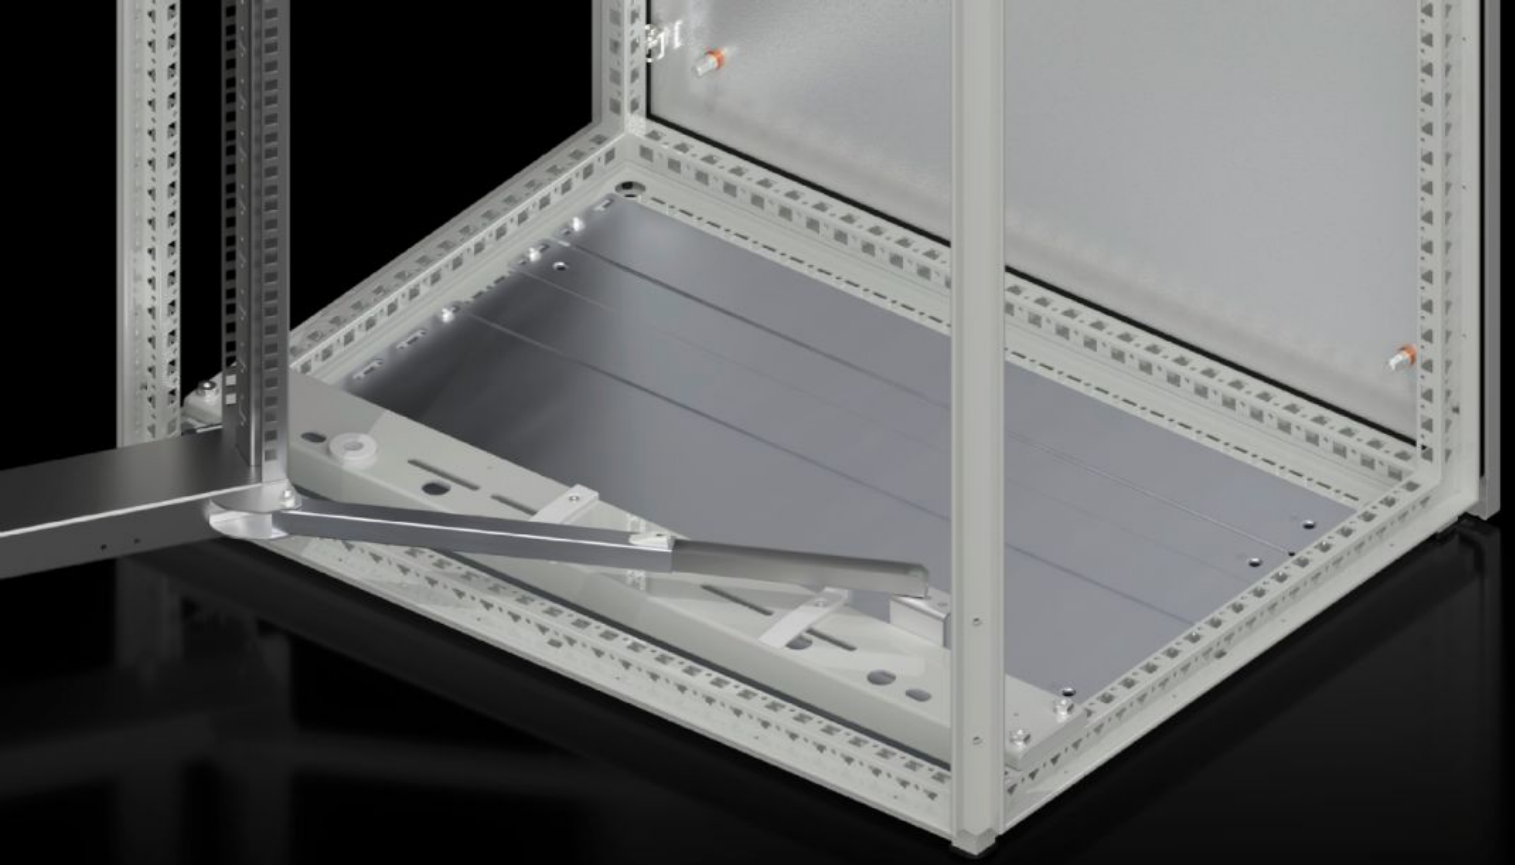

Rittal – The System.

Faster – better – everywhere.

SR 1980.200

Döner çerçeve sabitleme noktası

Durum: 11.04.2026 (Kaynak: rittal.com/tr-tr)

ENCLOSURES

POWER DISTRIBUTION

CLIMATE CONTROL

IT INFRASTRUCTURE

SOFTWARE & SERVICES

FRIEDHELM LOH GROUP

SR 1980.200 - Döner çerçeve sabitleme noktası

Döner çerçeveyi açık pozisyonda tutar.

Özellikleri

Model numarası	SR 1980.200
Dizayn	180° menteşeli
Ürün açıklaması	Döner çerçeveyi açık pozisyonda tutar.
Montaj seçenekleri	Döner çerçevede montaj, büyük: panonun altında (160°de emniyet mandallı)
Paketteki adet	1 adet
Net ağırlık	0,585 kg
Brüt ağırlık	0,6 kg
Gümrük tarifesi numarası	83024900
ETIM 9	EC002626
ETIM 8	EC002626
ECLASS 8.0	27189266
Ürün açıklaması	SR Döner çerçeve tutucu, 180° menteşeli