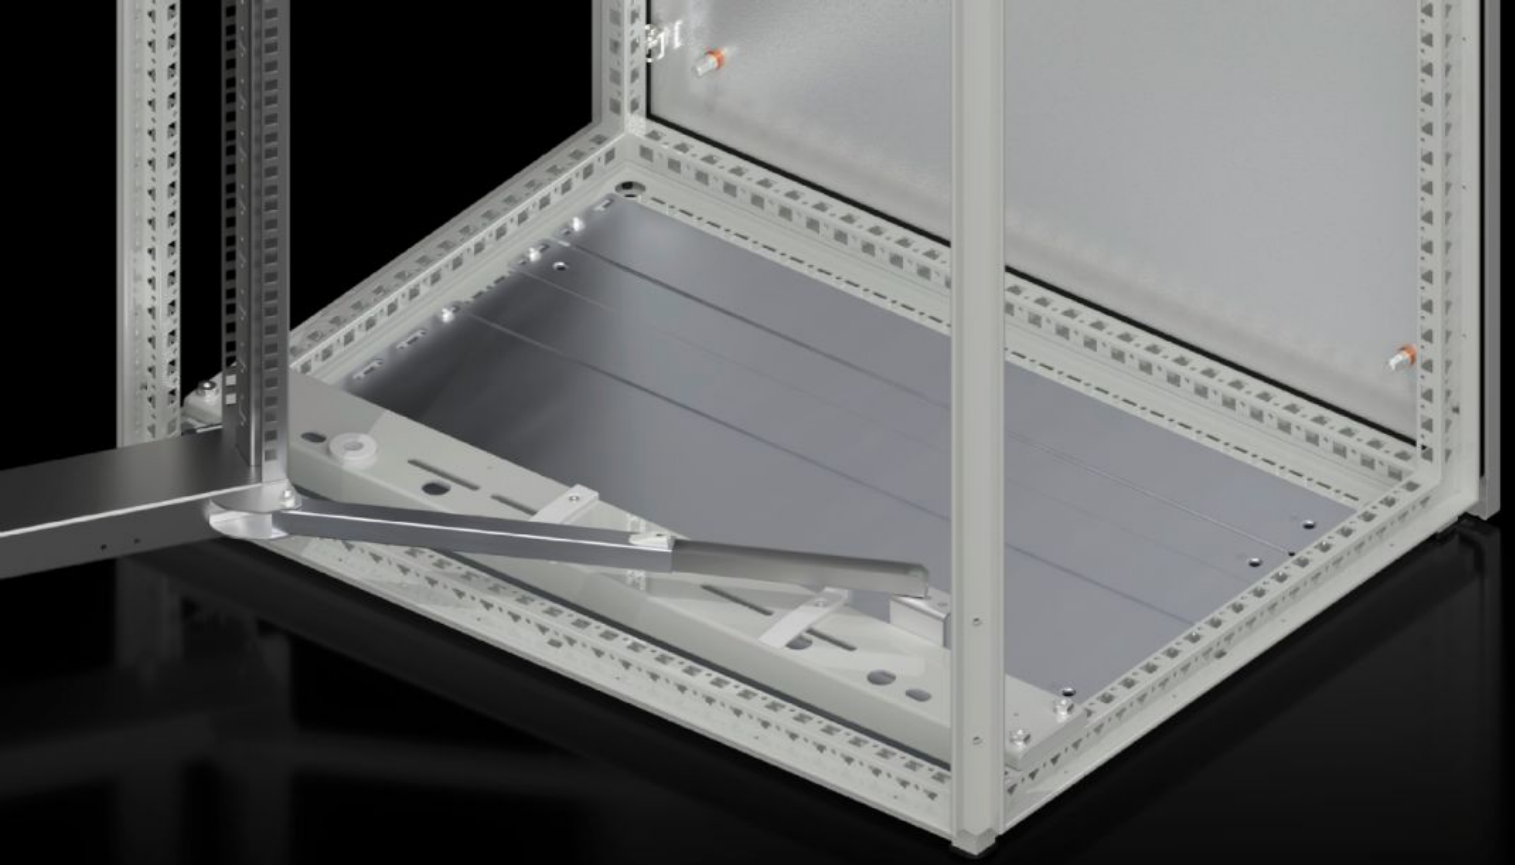

Rittal – The System.

Faster – better – everywhere.

SR 1980.200

Döner çerçeve sabitleme noktası

Durum: 11.04.2026 (Kaynak: rittal.com/tr-tr)

ENCLOSURES

POWER DISTRIBUTION

CLIMATE CONTROL

IT INFRASTRUCTURE

SOFTWARE & SERVICES

FRIEDHELM LOH GROUP