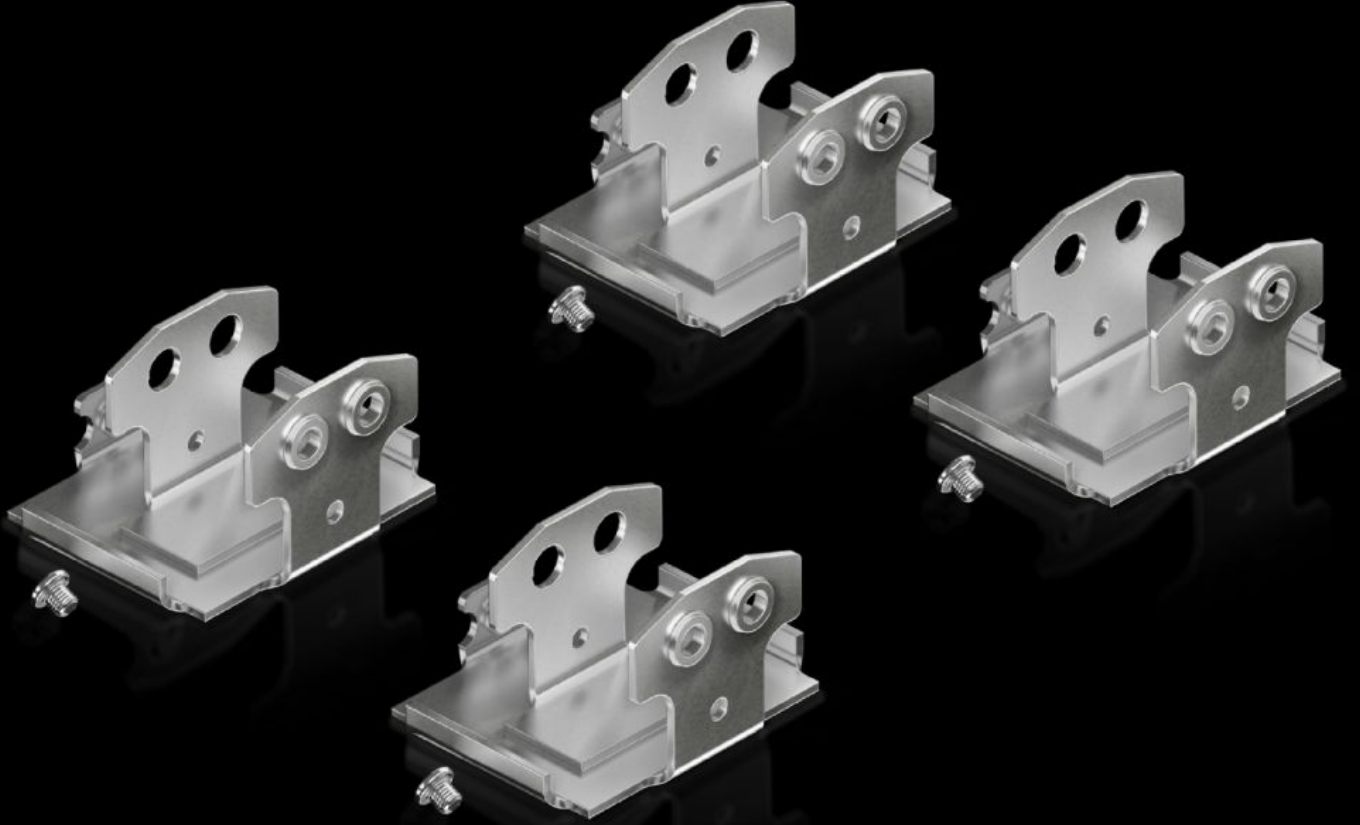

Rittal – The System.

Faster – better – everywhere.

AX 2034.010 AX montaj seti

Durum: 22.05.2026 (Kaynak: rittal.com/tr-tr)

ENCLOSURES

POWER DISTRIBUTION

CLIMATE CONTROL

IT INFRASTRUCTURE

SOFTWARE & SERVICES

FRIEDHELM LOH GROUP