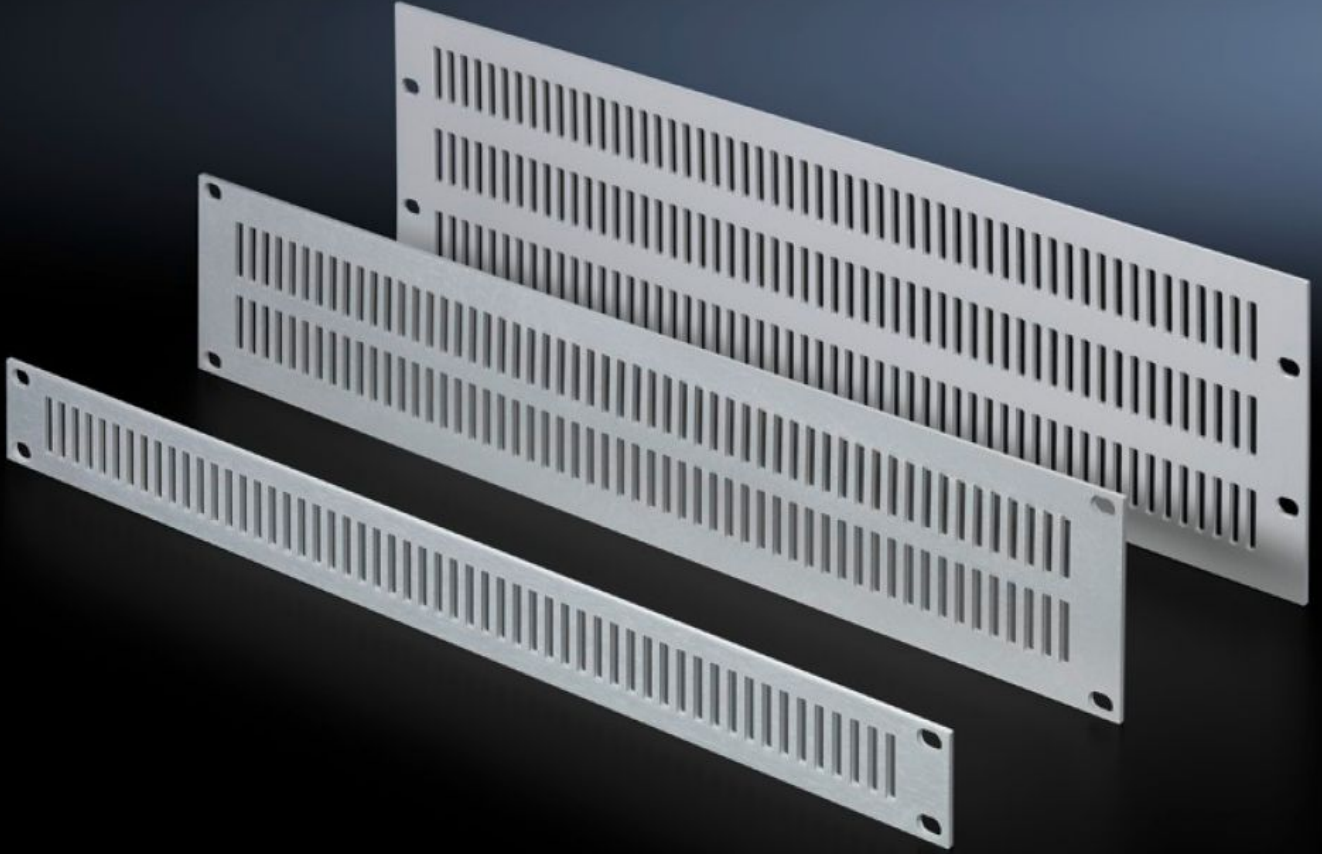

Rittal – The System.

Faster – better – everywhere.

EL 2231.000

Havalandırma ön plakası

Durum: 22.05.2026 (Kaynak: rittal.com/tr-tr)

ENCLOSURES

POWER DISTRIBUTION

CLIMATE CONTROL

IT INFRASTRUCTURE

SOFTWARE & SERVICES

FRIEDHELM LOH GROUP