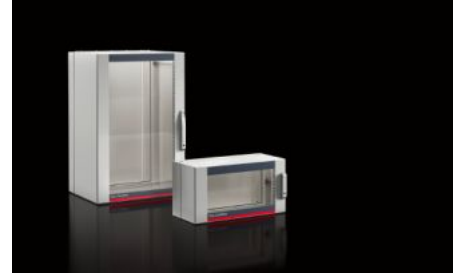

IT INFRASTRUCTURE

SOFTWARE & SERVICES

FRIEDHELM LOH GROUP

AX 2260.630 - Duvara monte pano AX, 3 parçalı

Üç parçalı AX duvara monte panoların teslimat konsepti karmaşıklığı azaltır ve esnekliği artırır. AX/VX modüler sistemi sayesinde panolar çeşitli uygulamalara uygundur. Üç parçalı yapısı kolay erişim sağlar.

Özellikleri

Model numarası	AX 2260.630
Dizayn	Duvar panosu IT
Malzeme	Duvar parçası ve döner parça: Çelik sac, 1,5 mm Gözetleme camı: Tek katlı güvenlik camı, 3 mm
Yüzey	Toz boyalı
Renk	Duvar parçası ve döner parça: RAL 7035 Gözetleme kapısı: RAL 7035/7015 (barut grisi)
Teslimat kapsamı	Duvar kısmı: Kablo giriş plakası, üst ve alt Ön ve arka çerçevede 25 mm delik ölçülü döner parça ve iki 19" montaj dikmesi, önde, sabit montaj Gözetleme penceresi Kilit orta parçası: 3 mm double-bit cam lock Tasarım cam kapı kilidi: Güvenlik kilidi 3524 E Mini-komfort kapı kolu
Yükseklik birimleri	6 U
Ölçüler	Genişlik: 600 mm Yükseklik: 345 mm Derinlik: 373 mm
Montaj derinliği	320 mm
Net ölçüler	Net genişlik: 502 mm Net yükseklik: 284 mm

Özellikleri

Döner parça derinliği	216 mm
Duvar parçasının derinliği	135 mm
Kilit sayısı	1
Döndürme kısmının yük kapasitesi (statik)	300 N
Duvar kısmının taşıma kapasitesi (statik)	100 N
Ana malzeme	Çelik sac
Kilit	Kilit modeli: Mini-komfort kapı kolu Kapak parçası: Güvenlik kilidi no. 3524 E
EN 60 529 uyarınca koruma sınıfı IP	Kapalı kablo giriş plakası ile bağlantılı olarak IP 54 üst ve alt
Paketteki adet	1 adet
Net ağırlık	21,6 kg
Brüt ağırlık	22,6 kg
PCF sınıfı hakkında açıklama	Kategori B: PCF değeri (beşikten kapıya), ürün ağırlığı ve kendi bildirdiğine göre yaklaşık olarak hesaplanır
Gümrük tarifesi numarası	94032080
ETIM 9	EC002500
ETIM 8	EC002500
ECLASS 8.0	27180101
Ürün açıklaması	AX duvara monte pano, 3 parçalı, GYD: 600x345x373 mm, 6 HE, duvar bölümü: üst ve altta kapalı flanş plakası, mini konfor kulpuyla