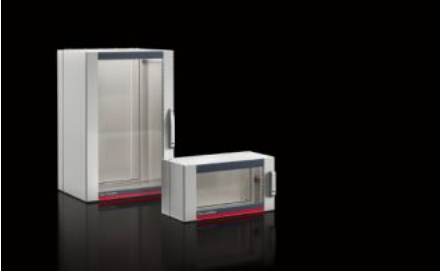

IT INFRASTRUCTURE

SOFTWARE & SERVICES

FRIEDHELM LOH GROUP

AX 2260.640 - Duvara monte pano AX, 3 parçalı

Üç parçalı AX duvara monte panoların teslimat konsepti karmaşıklığı azaltır ve esnekliği artırır. AX/VX modüler sistemi sayesinde panolar çeşitli uygulamalara uygundur. Üç parçalı yapısı kolay erişim sağlar.

Özellikleri

Model numarası	AX 2260.640
Dizayn	Duvar panosu IT
Malzeme	Duvar parçası ve döner parça: Çelik sac, 1,5 mm Gözetleme camı: Tek katlı güvenlik camı, 3 mm
Yüzey	Toz boyalı
Renk	Duvar parçası ve döner parça: RAL 7035 Gözetleme kapısı: RAL 7035/7015 (barut grisi)
Teslimat kapsamı	Duvar kısmı: Kablo giriş plakası, üst ve alt Ön ve arka çerçevede 25 mm delik ölçülü döner parça ve iki 19" montaj dikmesi, önde, sabit montaj Gözetleme penceresi Kilit orta parçası: 3 mm double-bit cam lock Tasarım cam kapı kilidi: Güvenlik kilidi 3524 E Mini-komfort kapı kolu
Yükseklik birimleri	6 U
Ölçüler	Genişlik: 600 mm Yükseklik: 345 mm Derinlik: 473 mm

Özellikleri

Montaj derinliđi	420 mm
Net ölçüler	Net genişlik: 502 mm Net derinlik: 284 mm
Döner parça derinliđi	316 mm
Duvar parçasının derinliđi	135 mm
Kilit sayısı	1
Döndürme kısmının yük kapasitesi (statik)	300 N
Duvar kısmının taşıma kapasitesi (statik)	100 N
Ana malzeme	Çelik sac
Kilit	Kilit modeli: Mini-komfort kapı kolu Kapak parçası: Güvenlik kilidi no. 3524 E
EN 60 529 uyarınca koruma sınıfı IP	Kapalı kablo giriş plakası ile bağlantılı olarak IP 54 üst ve alt
Paketteki adet	1 adet
Net ağırlık	25 kg
Brüt ağırlık	25,5 kg
PCF sınıfı hakkında açıklama	Kategori B: PCF değeri (beşikten kapıya), ürün ağırlığı ve kendi bildirdiđine göre yaklaşık olarak hesaplanır
Gümrük tarifesi numarası	94032080
ETIM 9	EC002500
ETIM 8	EC002500
ECLASS 8.0	27180101
Ürün açıklaması	AX duvara monte pano, 3 parçalı, GYD: 600x345x473 mm, 6 HE, duvar bölümü: üst ve altta kapalı flanş plakası, mini konfor kulpuyla