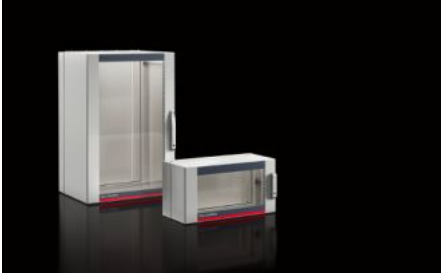

AX 2260.640 - Duvara monte pano AX, 3 parçalı

Üç parçalı AX duvara monte panoların teslimat konsepti karmaşıklığı azaltır ve esnekliği artırır. AX/VX modüler sistemi sayesinde panolar çeşitli uygulamalara uygundur. Üç parçalı yapısı kolay erişim sağlar.

Özellikleri

Model numarası	AX 2260.640
Dizayn	Duvar panosu IT
Malzeme	Duvar parçası ve döner parça: Çelik sac, 1,5 mm Gözetleme camı: Tek katlı güvenlik camı, 3 mm
Yüzey	Toz boyalı
Renk	Duvar parçası ve döner parça: RAL 7035 Gözetleme kapısı: RAL 7035/7015 (barut grisi)
Teslimat kapsamı	Duvar kısmı: Kablo giriş plakası, üst ve alt Ön ve arka çerçevede 25 mm delik ölçülü döner parça ve iki 19" montaj dikmesi, önde, sabit montaj Gözetleme penceresi Kilit orta parçası: 3 mm double-bit cam lock Tasarım cam kapı kilidi: Güvenlik kilidi 3524 E Mini-komfort kapı kolu
Yükseklik birimleri	6 U
Ölçüler	Genişlik: 600 mm Yükseklik: 345 mm Derinlik: 473 mm

Özellikleri

Montaj derinliđi	420 mm
Net ölçüler	Net genişlik: 502 mm Net derinlik: 284 mm
Döner parça derinliđi	316 mm
Duvar parçasının derinliđi	135 mm
Kilit sayısı	1
Döndürme kısmının yük kapasitesi (statik)	300 N
Duvar kısmının taşıma kapasitesi (statik)	100 N
Ana malzeme	Çelik sac
Kilit	Kilit modeli: Mini-komfort kapı kolu Kapak parçası: Güvenlik kilidi no. 3524 E
EN 60 529 uyarınca koruma sınıfı IP	Kapalı kablo giriş plakası ile bağlantılı olarak IP 54 üst ve alt
Paketteki adet	1 adet
Net ağırlık	25 kg
Brüt ağırlık	25,5 kg
PCF sınıfı hakkında açıklama	Kategori B: PCF değeri (beşikten kapıya), ürün ağırlığı ve kendi bildirdiđine göre yaklaşık olarak hesaplanır
Gümrük tarifesi numarası	94032080
ETIM 9	EC002500
ETIM 8	EC002500
ECLASS 8.0	27180101
Ürün açıklaması	AX duvara monte pano, 3 parçalı, GYD: 600x345x473 mm, 6 HE, duvar bölümü: üst ve altta kapalı flanş plakası, mini konfor kulpuyla