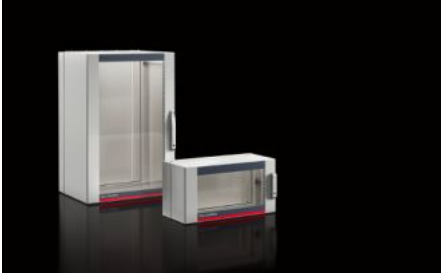

IT INFRASTRUCTURE

SOFTWARE & SERVICES

FRIEDHELM LOH GROUP

AX 2260.930 - Duvara monte pano AX, 3 parçalı

Üç parçalı AX duvara monte panoların teslimat konsepti karmaşıklığı azaltır ve esnekliği artırır. AX/VX modüler sistemi sayesinde panolar çeşitli uygulamalara uygundur. Üç parçalı yapısı kolay erişim sağlar.

Özellikleri

Model numarası	AX 2260.930
Dizayn	Duvar panosu IT
Malzeme	Duvar parçası ve döner parça: Çelik sac, 1,5 mm Gözetleme camı: Tek katlı güvenlik camı, 3 mm
Yüzey	Toz boyalı
Renk	Duvar parçası ve döner parça: RAL 7035 Gözetleme kapısı: RAL 7035/7015 (barut grisi)
Teslimat kapsamı	Duvar kısmı: Kablo giriş plakası, üst ve alt Ön ve arka çerçevede 25 mm delik ölçülü döner parça ve iki 19" montaj dikmesi, önde, sabit montaj Gözetleme penceresi Kilit orta parçası: 3 mm double-bit cam lock Tasarım cam kapı kilidi: Güvenlik kilidi 3524 E Mini-komfort kapı kolu
Yükseklik birimleri	9 U
Ölçüler	Genişlik: 600 mm Yükseklik: 478 mm Derinlik: 373 mm

Özellikleri

Montaj derinliđi	320 mm
Net ölçüler	Net genişlik: 502 mm Net yükseklik: 417 mm
Döner parça derinliđi	216 mm
Duvar parçasının derinliđi	135 mm
Kilit sayısı	1
Döndürme kısmının yük kapasitesi (statik)	450 N
Duvar kısmının taşıma kapasitesi (statik)	150 N
Ana malzeme	Çelik sac
Kilit	Kilit modeli: Mini-komfort kapı kolu Kapak parçası: Güvenlik kilidi no. 3524 E
EN 60 529 uyarınca koruma sınıfı IP	Kapalı kablo giriş plakası ile bağlantılı olarak IP 54 üst ve alt
Paketteki adet	1 adet
Net ağırlık	26 kg
Brüt ağırlık	26,333 kg
PCF sınıfı hakkında açıklama	Kategori B: PCF değeri (beşikten kapıya), ürün ağırlığı ve kendi bildirdiđine göre yaklaşık olarak hesaplanır
Gümrük tarifesi numarası	94032080
ETIM 9	EC002500
ETIM 8	EC002500
ECLASS 8.0	27180101
Ürün açıklaması	AX duvara monte pano, 3 parçalı, GYD: 600x478x373 mm, 9 HE, duvar bölümü: üst ve altta kapalı flanş plakası, mini konfor kulpuyla