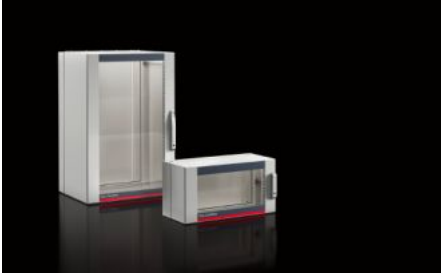

# AX 2260.930 - Duvara monte pano AX, 3 parçalı

Üç parçalı AX duvara monte panoların teslimat konsepti karmaşıklığı azaltır ve esnekliği artırır. AX/VX modüler sistemi sayesinde panolar çeşitli uygulamalara uygundur. Üç parçalı yapısı kolay erişim sağlar.

## Özellikleri

Model numarası	AX 2260.930
Dizayn	Duvar panosu IT
Malzeme	Duvar parçası ve döner parça: Çelik sac, 1,5 mm Gözetleme camı: Tek katlı güvenlik camı, 3 mm
Yüzey	Toz boyalı
Renk	Duvar parçası ve döner parça: RAL 7035 Gözetleme kapısı: RAL 7035/7015 (barut grisi)
Teslimat kapsamı	Duvar kısmı: Kablo giriş plakası, üst ve alt Ön ve arka çerçevede 25 mm delik ölçülü döner parça ve iki 19" montaj dikmesi, önde, sabit montaj Gözetleme penceresi Kilit orta parçası: 3 mm double-bit cam lock Tasarım cam kapı kilidi: Güvenlik kilidi 3524 E Mini-komfort kapı kolu
Yükseklik birimleri	9 U
Ölçüler	Genişlik: 600 mm Yükseklik: 478 mm Derinlik: 373 mm