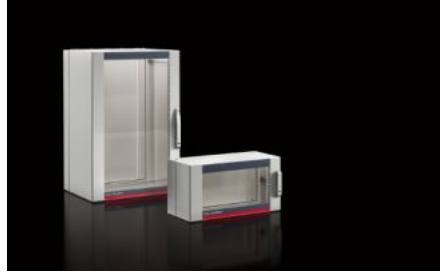

IT INFRASTRUCTURE

SOFTWARE & SERVICES

FRIEDHELM LOH GROUP

AX 2260.950 - Duvara monte pano AX, 3 parçalı

Üç parçalı AX duvara monte panoların teslimat konsepti karmaşıklığı azaltır ve esnekliği artırır. AX/VX modüler sistemi sayesinde panolar çeşitli uygulamalara uygundur. Üç parçalı yapısı kolay erişim sağlar.

Özellikleri

Model numarası	AX 2260.950
Dizayn	Duvar panosu IT
Malzeme	Duvar parçası ve döner parça: Çelik sac, 1,5 mm Gözetleme camı: Tek katlı güvenlik camı, 3 mm
Yüzey	Toz boyalı
Renk	Duvar parçası ve döner parça: RAL 7035 Gözetleme kapısı: RAL 7035/7015 (barut grisi)
Teslimat kapsamı	Duvar kısmı: Kablo giriş plakası, üst ve alt Ön ve arka çerçevede 25 mm delik ölçülü döner parça ve iki 19" montaj dikmesi, önde, sabit montaj Gözetleme penceresi Kilit orta parçası: 3 mm double-bit cam lock Tasarım cam kapı kilidi: Güvenlik kilidi 3524 E Mini-komfort kapı kolu
Yükseklik birimleri	9 U
Ölçüler	Genişlik: 600 mm Yükseklik: 478 mm Derinlik: 573 mm

Özellikleri

Montaj derinliđi	520 mm
Net ölçüler	Net genişlik: 502 mm Net yükseklik: 417 mm
Döner parça derinliđi	416 mm
Duvar parçasının derinliđi	135 mm
Kilit sayısı	1
Döndürme kısmının yük kapasitesi (statik)	450 N
Duvar kısmının taşıma kapasitesi (statik)	150 N
Ana malzeme	Çelik sac
Kilit	Kilit modeli: Mini-komfort kapı kolu Kapak parçası: Güvenlik kilidi no. 3524 E
EN 60 529 uyarınca koruma sınıfı IP	Kapalı kablo giriş plakası ile bağlantılı olarak IP 54 üst ve alt
Paketteki adet	1 adet
Net ağırlık	30 kg
Brüt ağırlık	32,6 kg
PCF sınıfı hakkında açıklama	Kategori B: PCF değeri (beşikten kapıya), ürün ağırlığı ve kendi bildirdiđine göre yaklaşık olarak hesaplanır
Gümrük tarifesi numarası	94032080
ETIM 9	EC002500
ETIM 8	EC002500
ECLASS 8.0	27180101
Ürün açıklaması	AX duvara monte pano, 3 parçalı, GYD: 600x478x573 mm, 9 HE, duvar bölümü: üst ve altta kapalı flanş plakası, mini konfor kulpuyla