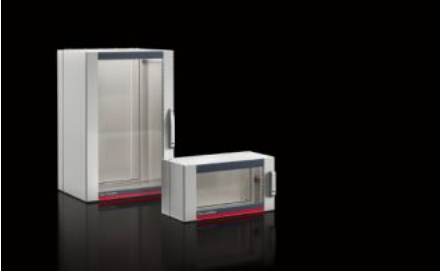

IT INFRASTRUCTURE

SOFTWARE & SERVICES

FRIEDHELM LOH GROUP

AX 2260.960 - Duvara monte pano AX, 3 parçalı

Üç parçalı AX duvara monte panoların teslimat konsepti karmaşıklığı azaltır ve esnekliği artırır. AX/VX modüler sistemi sayesinde panolar çeşitli uygulamalara uygundur. Üç parçalı yapısı kolay erişim sağlar.

Özellikleri

Model numarası	AX 2260.960
Dizayn	Duvar panosu IT
Malzeme	Duvar parçası ve döner parça: Çelik sac, 1,5 mm Gözetleme camı: Tek katlı güvenlik camı, 3 mm
Yüzey	Toz boyalı
Renk	Duvar parçası ve döner parça: RAL 7035 Gözetleme kapısı: RAL 7035/7015 (barut grisi)
Teslimat kapsamı	Duvar kısmı: Kablo giriş plakası, üst ve alt Ön ve arka çerçevede 25 mm delik ölçülü döner parça ve iki 19" montaj dikmesi, önde, sabit montaj Gözetleme penceresi Kilit orta parçası: 3 mm double-bit cam lock Tasarım cam kapı kilidi: Güvenlik kilidi 3524 E Mini-komfort kapı kolu
Yükseklik birimleri	9 U
Ölçüler	Genişlik: 600 mm Yükseklik: 478 mm Derinlik: 673 mm

Özellikleri

Montaj derinliđi	620 mm
Net ölçüler	Net genişlik: 502 mm Net yükseklik: 417 mm
Döner parça derinliđi	516 mm
Duvar parçasının derinliđi	135 mm
Kilit sayısı	1
Döndürme kısmının yük kapasitesi (statik)	450 N
Duvar kısmının taşıma kapasitesi (statik)	150 N
Ana malzeme	Çelik sac
Kilit	Kilit modeli: Mini-komfort kapı kolu Kapak parçası: Güvenlik kilidi no. 3524 E
EN 60 529 uyarınca koruma sınıfı IP	Kapalı kablo giriş plakası ile bağlantılı olarak IP 54 üst ve alt
Paketteki adet	1 adet
Net ağırlık	33 kg
Brüt ağırlık	35,333 kg
PCF sınıfı hakkında açıklama	Kategori B: PCF değeri (beşikten kapıya), ürün ağırlığı ve kendi bildirdiđine göre yaklaşık olarak hesaplanır
Gümrük tarifesi numarası	94032080
ETIM 9	EC002500
ETIM 8	EC002500
ECLASS 8.0	27180101
Ürün açıklaması	AX duvara monte pano, 3 parçalı, GYD: 600x478x673 mm, 9 HE, duvar bölümü: üst ve altta kapalı flanş plakası, mini konfor kulpuyla