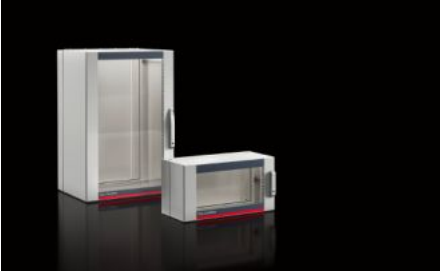

IT INFRASTRUCTURE

SOFTWARE & SERVICES

FRIEDHELM LOH GROUP

AX 2260.960 - Duvara monte pano AX, 3 parçalı

Üç parçalı AX duvara monte panoların teslimat konsepti karmaşıklığı azaltır ve esnekliği artırır. AX/VX modüler sistemi sayesinde panolar çeşitli uygulamalara uygundur. Üç parçalı yapısı kolay erişim sağlar.

Özellikleri

Model numarası	AX 2260.960
Dizayn	Duvar panosu IT
Malzeme	Duvar parçası ve döner parça: Çelik sac, 1,5 mm Gözetleme camı: Tek katlı güvenlik camı, 3 mm
Yüzey	Toz boyalı
Renk	Duvar parçası ve döner parça: RAL 7035 Gözetleme kapısı: RAL 7035/7015 (barut grisi)
Teslimat kapsamı	Duvar kısmı: Kablo giriş plakası, üst ve alt Ön ve arka çerçevede 25 mm delik ölçülü döner parça ve iki 19" montaj dikmesi, önde, sabit montaj Gözetleme penceresi Kilit orta parçası: 3 mm double-bit cam lock Tasarım cam kapı kilidi: Güvenlik kilidi 3524 E Mini-komfort kapı kolu
Yükseklik birimleri	9 U
Ölçüler	Genişlik: 600 mm Yükseklik: 478 mm Derinlik: 673 mm

Özellikleri

Montaj derinliđi	620 mm
Net ölçüler	Net genişlik: 502 mm Net yükseklik: 417 mm
Döner parça derinliđi	516 mm
Duvar parçasının derinliđi	135 mm
Kilit sayısı	1
Döndürme kısmının yük kapasitesi (statik)	450 N
Duvar kısmının taşıma kapasitesi (statik)	150 N
Ana malzeme	Çelik sac
Kilit	Kilit modeli: Mini-komfort kapı kolu Kapak parçası: Güvenlik kilidi no. 3524 E
EN 60 529 uyarınca koruma sınıfı IP	Kapalı kablo giriş plakası ile bağlantılı olarak IP 54 üst ve alt
Paketteki adet	1 adet
Net ağırlık	33 kg
Brüt ağırlık	35,333 kg
PCF sınıfı hakkında açıklama	Kategori B: PCF değeri (beşikten kapıya), ürün ağırlığı ve kendi bildirdiđine göre yaklaşık olarak hesaplanır
Gümrük tarifesi numarası	94032080
ETIM 9	EC002500
ETIM 8	EC002500
ECLASS 8.0	27180101
Ürün açıklaması	AX duvara monte pano, 3 parçalı, GYD: 600x478x673 mm, 9 HE, duvar bölümü: üst ve altta kapalı flanş plakası, mini konfor kulpuyla