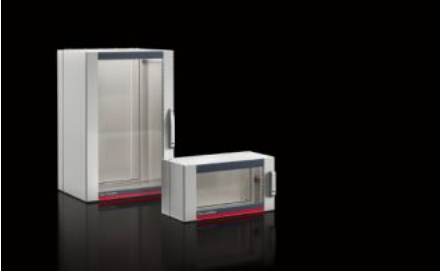

# AX 2260.960 - Duvara monte pano AX, 3 parçalı

Üç parçalı AX duvara monte panoların teslimat konsepti karmaşıklığı azaltır ve esnekliği artırır. AX/VX modüler sistemi sayesinde panolar çeşitli uygulamalara uygundur. Üç parçalı yapısı kolay erişim sağlar.

## Özellikleri

Model numarası	AX 2260.960
Dizayn	Duvar panosu IT
Malzeme	Duvar parçası ve döner parça: Çelik sac, 1,5 mm Gözetleme camı: Tek katlı güvenlik camı, 3 mm
Yüzey	Toz boyalı
Renk	Duvar parçası ve döner parça: RAL 7035 Gözetleme kapısı: RAL 7035/7015 (barut grisi)
Teslimat kapsamı	Duvar kısmı: Kablo giriş plakası, üst ve alt Ön ve arka çerçevede 25 mm delik ölçülü döner parça ve iki 19" montaj dikmesi, önde, sabit montaj Gözetleme penceresi Kilit orta parçası: 3 mm double-bit cam lock Tasarım cam kapı kilidi: Güvenlik kilidi 3524 E Mini-komfort kapı kolu
Yükseklik birimleri	9 U
Ölçüler	Genişlik: 600 mm Yükseklik: 478 mm Derinlik: 673 mm

## Özellikleri

Montaj derinliđi	620 mm
Net ölçüler	Net genişlik: 502 mm Net yükseklik: 417 mm
Döner parça derinliđi	516 mm
Duvar parçasının derinliđi	135 mm
Kilit sayısı	1
Döndürme kısmının yük kapasitesi (statik)	450 N
Duvar kısmının taşıma kapasitesi (statik)	150 N
Ana malzeme	Çelik sac
Kilit	Kilit modeli: Mini-komfort kapı kolu Kapak parçası: Güvenlik kilidi no. 3524 E
EN 60 529 uyarınca koruma sınıfı IP	Kapalı kablo giriş plakası ile bağlantılı olarak IP 54 üst ve alt
Paketteki adet	1 adet
Net ağırlık	33 kg
Brüt ağırlık	35,333 kg
PCF sınıfı hakkında açıklama	Kategori B: PCF değeri (beşikten kapıya), ürün ağırlığı ve kendi bildirdiđine göre yaklaşık olarak hesaplanır
Gümrük tarifesi numarası	94032080
ETIM 9	EC002500
ETIM 8	EC002500
ECLASS 8.0	27180101
Ürün açıklaması	AX duvara monte pano, 3 parçalı, GYD: 600x478x673 mm, 9 HE, duvar bölümü: üst ve altta kapalı flanş plakası, mini konfor kulpuyla