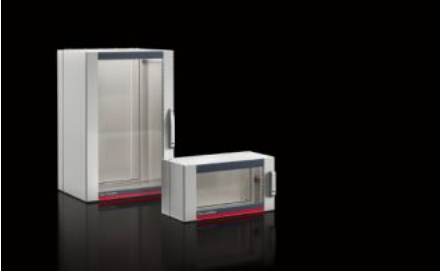

IT INFRASTRUCTURE

SOFTWARE & SERVICES

FRIEDHELM LOH GROUP

AX 2261.230 - Duvara monte pano AX, 3 parçalı

Üç parçalı AX duvara monte panoların teslimat konsepti karmaşıklığı azaltır ve esnekliği artırır. AX/VX modüler sistemi sayesinde panolar çeşitli uygulamalara uygundur. Üç parçalı yapısı kolay erişim sağlar.

Özellikleri

Model numarası	AX 2261.230
Dizayn	Duvar panosu IT
Malzeme	Duvar parçası ve döner parça: Çelik sac, 1,5 mm Gözetleme camı: Tek katlı güvenlik camı, 3 mm
Yüzey	Toz boyalı
Renk	Duvar parçası ve döner parça: RAL 7035 Gözetleme kapısı: RAL 7035/7015 (barut grisi)
Teslimat kapsamı	Duvar kısmı: Kablo giriş plakası, üst ve alt Ön ve arka çerçevede 25 mm delik ölçülü döner parça ve iki 19" montaj dikmesi, önde, sabit montaj Gözetleme penceresi Kilit orta parçası: 3 mm double-bit cam lock Tasarım cam kapı kilidi: Güvenlik kilidi 3524 E Mini-komfort kapı kolu
Yükseklik birimleri	12 U
Ölçüler	Genişlik: 600 mm Yükseklik: 612 mm Derinlik: 373 mm

Özellikleri

Montaj derinliđi	320 mm
Net ölçüler	Net genişlik: 502 mm Net yükseklik: 551 mm
Döner parça derinliđi	216 mm
Duvar parçasının derinliđi	135 mm
Kilit sayısı	1
Döndürme kısmının yük kapasitesi (statik)	600 N
Duvar kısmının taşıma kapasitesi (statik)	200 N
Ana malzeme	Çelik sac
Kilit	Kilit modeli: Mini-komfort kapı kolu Kapak parçası: Güvenlik kilidi no. 3524 E
EN 60 529 uyarınca koruma sınıfı IP	Kapalı kablo giriş plakası ile bağlantılı olarak IP 54 üst ve alt
Paketteki adet	1 adet
Net ağırlık	30 kg
Brüt ağırlık	30,7 kg
PCF sınıfı hakkında açıklama	Kategori B: PCF değeri (beşikten kapıya), ürün ağırlığı ve kendi bildirdiđine göre yaklaşık olarak hesaplanır
Gümrük tarifesi numarası	94032080
ETIM 9	EC002500
ETIM 8	EC002500
ECLASS 8.0	27180101
Ürün açıklaması	AX duvara monte pano, 3 parçalı, GYD: 600x612x373 mm, 12 HE, duvar bölümü: üst ve altta kapalı flanş plakası, mini konfor kulpuyla