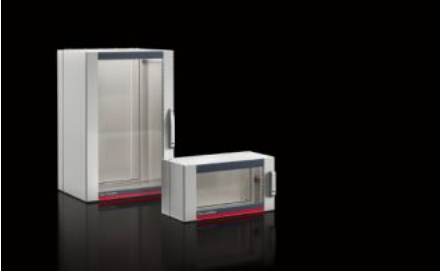

IT INFRASTRUCTURE

SOFTWARE & SERVICES

FRIEDHELM LOH GROUP

AX 2261.240 - Duvara monte pano AX, 3 parçalı

Üç parçalı AX duvara monte panoların teslimat konsepti karmaşıklığı azaltır ve esnekliği artırır. AX/VX modüler sistemi sayesinde panolar çeşitli uygulamalara uygundur. Üç parçalı yapısı kolay erişim sağlar.

Özellikleri

| | |
|---------------------|---|
| Model numarası | AX 2261.240 |
| Dizayn | Duvar panosu IT |
| Malzeme | Duvar parçası ve döner parça: Çelik sac, 1,5 mm Gözetleme camı: Tek katlı güvenlik camı, 3 mm |
| Yüzey | Toz boyalı |
| Renk | Duvar parçası ve döner parça: RAL 7035 Gözetleme kapısı: RAL 7035/7015 (barut grisi) |
| Teslimat kapsamı | Duvar kısmı: Kablo giriş plakası, üst ve alt Ön ve arka çerçevede 25 mm delik ölçülü döner parça ve iki 19" montaj dikmesi, önde, sabit montaj Gözetleme penceresi Kilit orta parçası: 3 mm double-bit cam lock Tasarım cam kapı kilidi: Güvenlik kilidi 3524 E Mini-komfort kapı kolu |
| Yükseklik birimleri | 12 U |
| Ölçüler | Genişlik: 600 mm Yükseklik: 612 mm Derinlik: 473 mm |