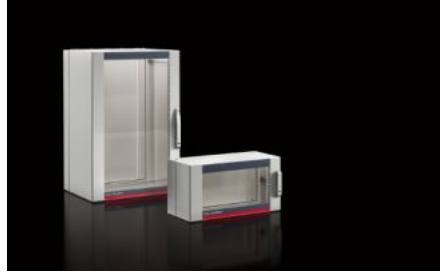

IT INFRASTRUCTURE

SOFTWARE & SERVICES

FRIEDHELM LOH GROUP

AX 2261.540 - Duvara monte pano AX, 3 parçalı

Üç parçalı AX duvara monte panoların teslimat konsepti karmaşıklığı azaltır ve esnekliği artırır. AX/VX modüler sistemi sayesinde panolar çeşitli uygulamalara uygundur. Üç parçalı yapısı kolay erişim sağlar.

Özellikleri

| | |
|---------------------|---|
| Model numarası | AX 2261.540 |
| Dizayn | Duvar panosu IT |
| Malzeme | Duvar parçası ve döner parça: Çelik sac, 1,5 mm Gözetleme camı: Tek katlı güvenlik camı, 3 mm |
| Yüzey | Toz boyalı |
| Renk | Duvar parçası ve döner parça: RAL 7035 Gözetleme kapısı: RAL 7035/7015 (barut grisi) |
| Teslimat kapsamı | Duvar kısmı: Kablo giriş plakası, üst ve alt Ön ve arka çerçevede 25 mm delik ölçülü döner parça ve iki 19" montaj dikmesi, önde, sabit montaj Gözetleme penceresi Kilit orta parçası: 3 mm double-bit cam lock Tasarım cam kapı kilidi: Güvenlik kilidi 3524 E Mini-komfort kapı kolu |
| Yükseklik birimleri | 15 U |
| Ölçüler | Genişlik: 600 mm Yükseklik: 745 mm Derinlik: 473 mm |