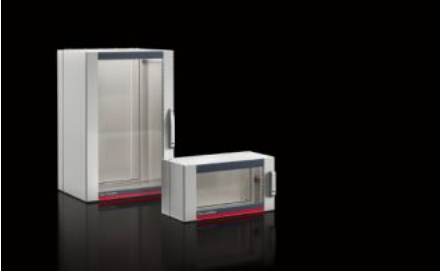

IT INFRASTRUCTURE

SOFTWARE & SERVICES

FRIEDHELM LOH GROUP

AX 2261.540 - Duvara monte pano AX, 3 parçalı

Üç parçalı AX duvara monte panoların teslimat konsepti karmaşıklığı azaltır ve esnekliği artırır. AX/VX modüler sistemi sayesinde panolar çeşitli uygulamalara uygundur. Üç parçalı yapısı kolay erişim sağlar.

Özellikleri

Model numarası	AX 2261.540
Dizayn	Duvar panosu IT
Malzeme	Duvar parçası ve döner parça: Çelik sac, 1,5 mm Gözetleme camı: Tek katlı güvenlik camı, 3 mm
Yüzey	Toz boyalı
Renk	Duvar parçası ve döner parça: RAL 7035 Gözetleme kapısı: RAL 7035/7015 (barut grisi)
Teslimat kapsamı	Duvar kısmı: Kablo giriş plakası, üst ve alt Ön ve arka çerçevede 25 mm delik ölçülü döner parça ve iki 19" montaj dikmesi, önde, sabit montaj Gözetleme penceresi Kilit orta parçası: 3 mm double-bit cam lock Tasarım cam kapı kilidi: Güvenlik kilidi 3524 E Mini-komfort kapı kolu
Yükseklik birimleri	15 U
Ölçüler	Genişlik: 600 mm Yükseklik: 745 mm Derinlik: 473 mm

Özellikleri

Montaj derinliđi	420 mm
Net ölçüler	Net genişlik: 502 mm Net yükseklik: 684 mm
Döner parça derinliđi	316 mm
Duvar parçasının derinliđi	135 mm
Kilit sayısı	1
Döndürme kısmının yük kapasitesi (statik)	750 N
Duvar kısmının taşıma kapasitesi (statik)	250 N
Ana malzeme	Çelik sac
Kilit	Kilit modeli: Mini-komfort kapı kolu Kapak parçası: Güvenlik kilidi no. 3524 E
EN 60 529 uyarınca koruma sınıfı IP	Kapalı kablo giriş plakası ile bağlantılı olarak IP 54 üst ve alt
Paketteki adet	1 adet
Net ağırlık	36,75 kg
Brüt ağırlık	38,1 kg
PCF sınıfı hakkında açıklama	Kategori B: PCF değeri (beşikten kapıya), ürün ağırlığı ve kendi bildirdiđine göre yaklaşık olarak hesaplanır
Gümrük tarifesi numarası	94032080
ETIM 9	EC002500
ETIM 8	EC002500
ECLASS 8.0	27180101
Ürün açıklaması	AX duvara monte pano, 3 parçalı, GYD: 600x745x473 mm, 15 HE, duvar bölümü: üst ve altta kapalı flanş plakası, mini konfor kulpuyla