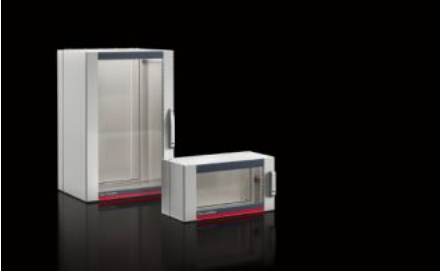

# AX 2261.560 - Duvara monte pano AX, 3 parçalı

Üç parçalı AX duvara monte panoların teslimat konsepti karmaşıklığı azaltır ve esnekliği artırır. AX/VX modüler sistemi sayesinde panolar çeşitli uygulamalara uygundur. Üç parçalı yapısı kolay erişim sağlar.