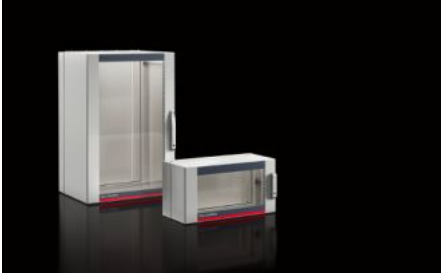

IT INFRASTRUCTURE

SOFTWARE & SERVICES

FRIEDHELM LOH GROUP

AX 2262.130 - Duvara monte pano AX, 3 parçalı

Üç parçalı AX duvara monte panoların teslimat konsepti karmaşıklığı azaltır ve esnekliği artırır. AX/VX modüler sistemi sayesinde panolar çeşitli uygulamalara uygundur. Üç parçalı yapısı kolay erişim sağlar.

Özellikleri

Model numarası	AX 2262.130
Dizayn	Duvar panosu IT
Malzeme	Duvar parçası ve döner parça: Çelik sac, 1,5 mm Gözetleme camı: Tek katlı güvenlik camı, 3 mm
Yüzey	Toz boyalı
Renk	Duvar parçası ve döner parça: RAL 7035 Gözetleme kapısı: RAL 7035/7015 (barut grisi)
Teslimat kapsamı	Duvar kısmı: Kablo giriş plakası, üst ve alt Ön ve arka çerçevede 25 mm delik ölçülü döner parça ve iki 19" montaj dikmesi, önde, sabit montaj Gözetleme penceresi Kilit orta parçası: 3 mm double-bit cam lock Tasarım cam kapı kilidi: Güvenlik kilidi 3524 E Kilit göbekleri ve 2 noktalı kilitleme için Komfort kapı kolu
Yükseklik birimleri	21 U
Ölçüler	Genişlik: 600 mm Yükseklik: 1.012 mm Derinlik: 373 mm

Özellikleri

Montaj derinliđi	320 mm
Net ölçüler	Net genişlik: 502 mm Net yükseklik: 951 mm
Döner parça derinliđi	216 mm
Duvar parçasının derinliđi	135 mm
Kilit sayısı	1
Döndürme kısmının yük kapasitesi (statik)	750 N
Duvar kısmının taşıma kapasitesi (statik)	250 N
Ana malzeme	Çelik sac
Kilit	Kilit modeli: Konfor kulplu ve 2 noktalı kilitleme Kapak parçası: Güvenlik kilidi no. 3524 E
EN 60 529 uyarınca koruma sınıfı IP	Kapalı kablo giriş plakası ile bağlantılı olarak IP 54 üst ve alt
Paketteki adet	1 adet
Net ağırlık	43 kg
Brüt ağırlık	44 kg
PCF sınıfı hakkında açıklama	Kategori B: PCF değeri (beşikten kapıya), ürün ağırlığı ve kendi bildirdiđine göre yaklaşık olarak hesaplanır
Gümrük tarifesi numarası	94032080
ETIM 9	EC002500
ETIM 8	EC002500
ECLASS 8.0	27180101
Ürün açıklaması	AX duvara monte pano, 3 parçalı, GYD: 600x1012x373 mm, 21 HE, duvar bölümü: üst ve altta kapalı flanş plakası, konfor kulpuyla