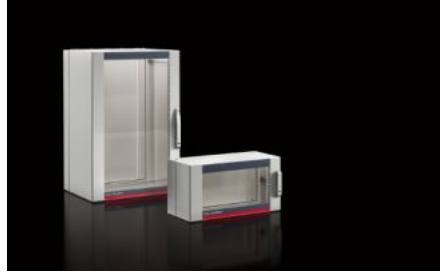

IT INFRASTRUCTURE

SOFTWARE & SERVICES

FRIEDHELM LOH GROUP

AX 2262.130 - Duvara monte pano AX, 3 parçalı

Üç parçalı AX duvara monte panoların teslimat konsepti karmaşıklığı azaltır ve esnekliği artırır. AX/VX modüler sistemi sayesinde panolar çeşitli uygulamalara uygundur. Üç parçalı yapısı kolay erişim sağlar.

Özellikleri

| | |
|---------------------|--|
| Model numarası | AX 2262.130 |
| Dizayn | Duvar panosu IT |
| Malzeme | Duvar parçası ve döner parça: Çelik sac, 1,5 mm Gözetleme camı: Tek katlı güvenlik camı, 3 mm |
| Yüzey | Toz boyalı |
| Renk | Duvar parçası ve döner parça: RAL 7035 Gözetleme kapısı: RAL 7035/7015 (barut grisi) |
| Teslimat kapsamı | Duvar kısmı: Kablo giriş plakası, üst ve alt Ön ve arka çerçevede 25 mm delik ölçülü döner parça ve iki 19" montaj dikmesi, önde, sabit montaj Gözetleme penceresi Kilit orta parçası: 3 mm double-bit cam lock Tasarım cam kapı kilidi: Güvenlik kilidi 3524 E Kilit göbekleri ve 2 noktalı kilitleme için Komfort kapı kolu |
| Yükseklik birimleri | 21 U |
| Ölçüler | Genişlik: 600 mm Yükseklik: 1.012 mm Derinlik: 373 mm |