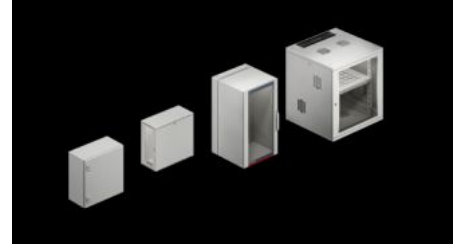

IT INFRASTRUCTURE

SOFTWARE & SERVICES

FRIEDHELM LOH GROUP

AX 2262.150 - Duvara monte pano AX, 3 parçalı

Üç parçalı AX duvara monte panoların teslimat konsepti karmaşıklığı azaltır ve esnekliği artırır. AX/VX modüler sistemi sayesinde panolar çeşitli uygulamalara uygundur. Üç parçalı yapısı kolay erişim sağlar.

Özellikleri

Model numarası	AX 2262.150
Dizayn	Duvar panosu IT
Malzeme	Duvar parçası ve döner parça: Çelik sac, 1,5 mm Gözetleme camı: Tek katlı güvenlik camı, 3 mm
Yüzey	Toz boyalı
Renk	Duvar parçası ve döner parça: RAL 7035 Gözetleme kapısı: RAL 7035/7015 (barut grisi)
Teslimat kapsamı	Duvar kısmı: Kablo giriş plakası, üst ve alt Ön ve arka çerçevede 25 mm delik ölçülü döner parça ve iki 19" montaj dikmesi, önde, sabit montaj Gözetleme penceresi Kilit orta parçası: 3 mm double-bit cam lock Tasarım cam kapı kilidi: Güvenlik kilidi 3524 E Kilit göbekleri ve 2 noktalı kilitleme için Komfort kapı kolu
Yükseklik birimleri	21 U
Ölçüler	Genişlik: 600 mm Yükseklik: 1.012 mm Derinlik: 573 mm

Özellikleri

Montaj derinliđi	520 mm
Net ölçüler	Net genişlik: 502 mm Net yükseklik: 951 mm
Döner parça derinliđi	416 mm
Duvar parçasının derinliđi	135 mm
Kilit sayısı	1
Döndürme kısmının yük kapasitesi (statik)	750 N
Duvar kısmının taşıma kapasitesi (statik)	250 N
Ana malzeme	Çelik sac
Kilit	Kilit modeli: 2 noktalı kilitleme Kapak parçası: Konfor kulplu ve 2 noktalı kilitleme
EN 60 529 uyarınca koruma sınıfı IP	Kapalı kablo giriş plakası ile bağlantılı olarak IP 54 üst ve alt
Paketteki adet	1 adet
Net ağırlık	50 kg
Brüt ağırlık	52,66 kg
PCF/VE (beşikten kapıya)	208,6 kg CO2 eq (Cat B)
PCF sınıfı hakkında açıklama	Kategori B: PCF değeri (beşikten kapıya), ürün ağırlığı ve kendi bildirdiđine göre yaklaşık olarak hesaplanır
Gümrük tarifesi numarası	94032080
ETIM 9	EC002500
ETIM 8	EC002500
ECLASS 8.0	27180101
Ürün açıklaması	AX duvara monte pano, 3 parçalı, GYD: 600x1012x573 mm, 21 HE, duvar bölümü: üst ve altta kapalı flanş plakası, konfor kulpuyla