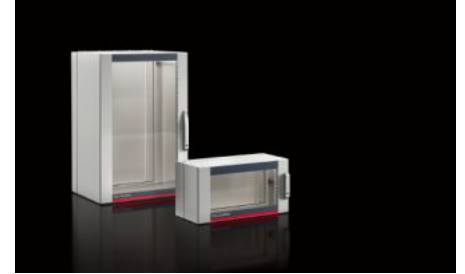

IT INFRASTRUCTURE

SOFTWARE & SERVICES

FRIEDHELM LOH GROUP

AX 2262.150 - Duvara monte pano AX, 3 parçalı

Üç parçalı AX duvara monte panoların teslimat konsepti karmaşıklığı azaltır ve esnekliği artırır. AX/VX modüler sistemi sayesinde panolar çeşitli uygulamalara uygundur. Üç parçalı yapısı kolay erişim sağlar.

Özellikleri

Model numarası	AX 2262.150
Dizayn	Duvar panosu IT
Malzeme	Duvar parçası ve döner parça: Çelik sac, 1,5 mm Gözetleme camı: Tek katlı güvenlik camı, 3 mm
Yüzey	Toz boyalı
Renk	Duvar parçası ve döner parça: RAL 7035 Gözetleme kapısı: RAL 7035/7015 (barut grisi)
Teslimat kapsamı	Duvar kısmı: Kablo giriş plakası, üst ve alt Ön ve arka çerçevede 25 mm delik ölçülü döner parça ve iki 19" montaj dikmesi, önde, sabit montaj Gözetleme penceresi Kilit orta parçası: 3 mm double-bit cam lock Tasarım cam kapı kilidi: Güvenlik kilidi 3524 E Kilit göbekleri ve 2 noktalı kilitleme için Komfort kapı kolu
Yükseklik birimleri	21 U
Ölçüler	Genişlik: 600 mm Yükseklik: 1.012 mm Derinlik: 573 mm
Montaj derinliği	520 mm
Net ölçüler	Net genişlik: 502 mm Net yükseklik: 951 mm

Özellikleri

Döner parça derinliği	416 mm
Duvar parçasının derinliği	135 mm
Kilit sayısı	1
Döndürme kısmının yük kapasitesi (statik)	750 N
Duvar kısmının taşıma kapasitesi (statik)	250 N
Ana malzeme	Çelik sac
Kilit	Kilit modeli: 2 noktalı kilitleme Kapak parçası: Konfor kulplu ve 2 noktalı kilitleme
EN 60 529 uyarınca koruma sınıfı IP	Kapalı kablo giriş plakası ile bağlantılı olarak IP 54 üst ve alt
Paketteki adet	1 adet
Net ağırlık	50 kg
Brüt ağırlık	52,66 kg
PCF/VE (beşikten kapıya)	208,6 kg CO2 eq (Cat B)
PCF sınıfı hakkında açıklama	Kategori B: PCF değeri (beşikten kapıya), ürün ağırlığı ve kendi bildirdiğine göre yaklaşık olarak hesaplanır
Gümrük tarifesi numarası	94032080
ETIM 9	EC002500
ETIM 8	EC002500
ECLASS 8.0	27180101
Ürün açıklaması	AX duvara monte pano, 3 parçalı, GYD: 600x1012x573 mm, 21 HE, duvar bölümü: üst ve altta kapalı flanş plakası, konfor kulpuyla