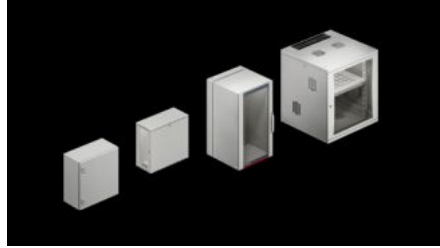

IT INFRASTRUCTURE

SOFTWARE & SERVICES

FRIEDHELM LOH GROUP

AX 2262.150 - Duvara monte pano AX, 3 parçalı

Üç parçalı AX duvara monte panoların teslimat konsepti karmaşıklığı azaltır ve esnekliği artırır. AX/VX modüler sistemi sayesinde panolar çeşitli uygulamalara uygundur. Üç parçalı yapısı kolay erişim sağlar.

Özellikleri

Model numarası	AX 2262.150
Dizayn	Duvar panosu IT
Malzeme	Duvar parçası ve döner parça: Çelik sac, 1,5 mm Gözetleme camı: Tek katlı güvenlik camı, 3 mm
Yüzey	Toz boyalı
Renk	Duvar parçası ve döner parça: RAL 7035 Gözetleme kapısı: RAL 7035/7015 (barut grisi)
Teslimat kapsamı	Duvar kısmı: Kablo giriş plakası, üst ve alt Ön ve arka çerçevede 25 mm delik ölçülü döner parça ve iki 19" montaj dikmesi, önde, sabit montaj Gözetleme penceresi Kilit orta parçası: 3 mm double-bit cam lock Tasarım cam kapı kilidi: Güvenlik kilidi 3524 E Kilit göbekleri ve 2 noktalı kilitleme için Komfort kapı kolu
Yükseklik birimleri	21 U
Ölçüler	Genişlik: 600 mm Yükseklik: 1.012 mm Derinlik: 573 mm
Montaj derinliği	520 mm
Net ölçüler	Net genişlik: 502 mm Net yükseklik: 951 mm

Özellikleri

Döner parça derinliği	416 mm
Duvar parçasının derinliği	135 mm
Kilit sayısı	1
Döndürme kısmının yük kapasitesi (statik)	750 N
Duvar kısmının taşıma kapasitesi (statik)	250 N
Ana malzeme	Çelik sac
Kilit	Kilit modeli: 2 noktalı kilitleme Kapak parçası: Konfor kulplu ve 2 noktalı kilitleme
EN 60 529 uyarınca koruma sınıfı IP	Kapalı kablo giriş plakası ile bağlantılı olarak IP 54 üst ve alt
Paketteki adet	1 adet
Net ağırlık	50 kg
Brüt ağırlık	52,66 kg
PCF/VE (beşikten kapıya)	208,6 kg CO2 eq (Cat B)
PCF sınıfı hakkında açıklama	Kategori B: PCF değeri (beşikten kapıya), ürün ağırlığı ve kendi bildirdiğine göre yaklaşık olarak hesaplanır
Gümrük tarifesi numarası	94032080
ETIM 9	EC002500
ETIM 8	EC002500
ECLASS 8.0	27180101
Ürün açıklaması	AX duvara monte pano, 3 parçalı, GYD: 600x1012x573 mm, 21 HE, duvar bölümü: üst ve altta kapalı flanş plakası, konfor kulpuyla