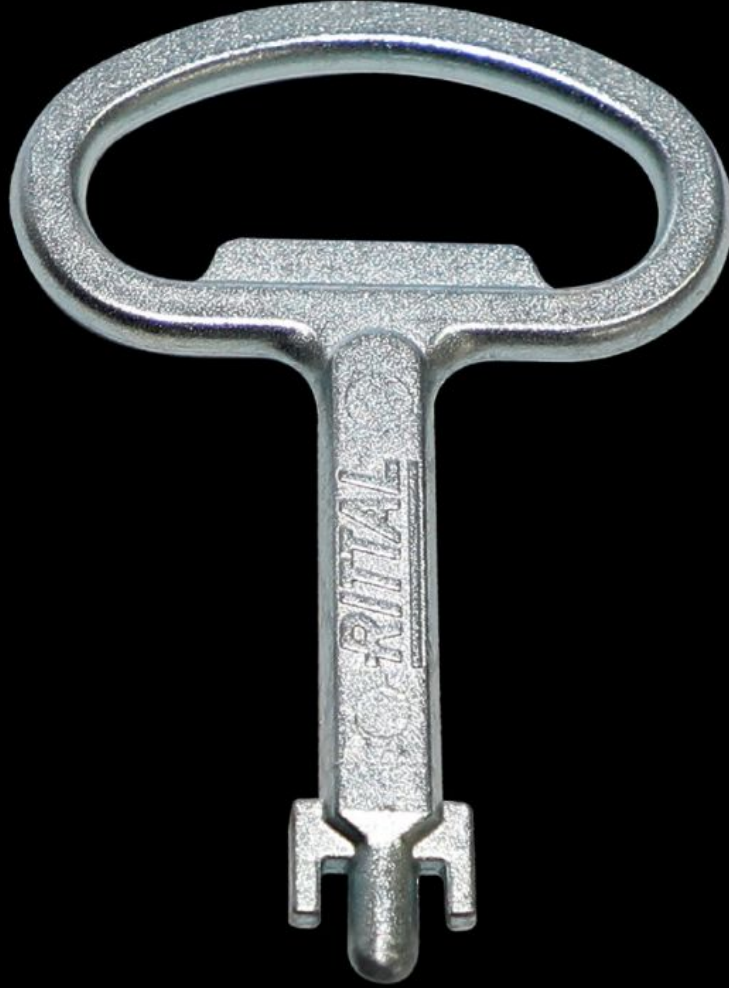

## SZ 2308.000

# SZ 2308.000 - Pano anahtarı

Kilit göbekleri için (her bir pano ile birlikte bir çift bitli anahtar verilmektedir).