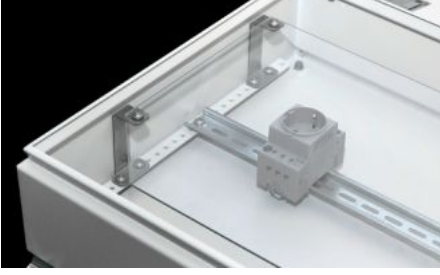

Rittal – The System.

Faster – better – everywhere.

KX 2309.010

KS Mesafe braketi

Durum: 26.05.2026 (Kaynak: rittal.com/tr-tr)

ENCLOSURES

POWER DISTRIBUTION

CLIMATE CONTROL

IT INFRASTRUCTURE

SOFTWARE & SERVICES

FRIEDHELM LOH GROUP

KX 2309.010 - KS Mesafe braketi teması koruma kapađı iin

Özellikleri

Model numarası	KX 2309.010
Malzeme	elik sac
Yüzey	inko kaplama
Teslimat kapsamı	Montaj malzemeleri dahil
Pano tipi iin uygun	Terminal Kutusu KX
Paketteki adet	4 adet
Net ađırlık	0,16 kg
Gümrük tarifesi numarası	79070000
ETIM 9	EC002625
ETIM 8	EC002625
ECLASS 8.0	27371390
Ürün açıklaması	KX mesafe braketi temas koruma kapakları iin, KX panoları, D: 120 mm iin