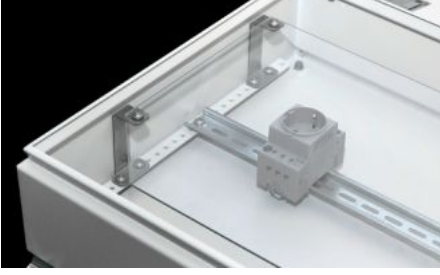

Rittal – The System.

Faster – better – everywhere.

KX 2309.010

KS Mesafe braketi

Durum: 10.04.2026 (Kaynak: rittal.com/tr-tr)

ENCLOSURES

POWER DISTRIBUTION

CLIMATE CONTROL

IT INFRASTRUCTURE

SOFTWARE & SERVICES

FRIEDHELM LOH GROUP

KX 2309.010 - KS Mesafe braketi teması koruma kapađı iin

Özellikleri

Model numarası	KX 2309.010
Malzeme	elik sac
Yüzey	inko kaplama
Teslimat kapsamı	Montaj malzemeleri dahil
Pano tipi iin uygun	Terminal Kutusu KX
Paketteki adet	4 adet
Net ađırlık	0,16 kg
Gümrük tarifesi numarası	79070000
ETIM 9	EC002625
ETIM 8	EC002625
ECLASS 8.0	27371390
Ürün açıklaması	KX mesafe braketi temas koruma kapakları iin, KX panoları, D: 120 mm iin