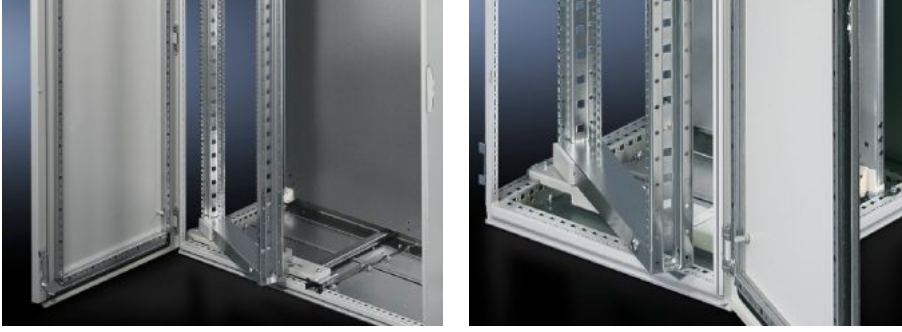

# SR 2322.700 - Döner çerçeve, büyük, kaplamasız TS, VX SE, 600 mm ve 1200 mm genişlikte kabinler için

600 mm ve 1200 mm genişliğinde kabinler için, 22 - 45 RU, kaplamasız, 482,6 mm'lik (19") dahili bileşenler monte etmek için.

## Özellikleri

Model numarası	SR 2322.700
Ürün açıklaması	482,6 mm (19") montaj bileşenlerinin montajı için.
Malzeme	Çelik sac
Yüzey	Çinko kaplama
Teslimat kapsamı	Double-bit göbekli cam lock kilit Montaj setine sabitlemek için malzeme
Montaj talimatı	Eklenti durumuna bağlı olarak TS sistem çerçevesi 23 x 73 mm veya TS sistem çerçevesi 17 x 73 mm gereklidir
Bilgi	Diğer eklenti seçenekleri için bkz. "Teknik detaylar"
Şunlar için uygun	Pano tipi: TS Genişlik: = 600 mm = 1.200 mm Yükseklik: $\geq$ 1.200 mm
Yükseklik birimleri	22 U
Pano tipi için uygun	TS
Paketteki adet	1 adet
Net ağırlık	8,746 kg