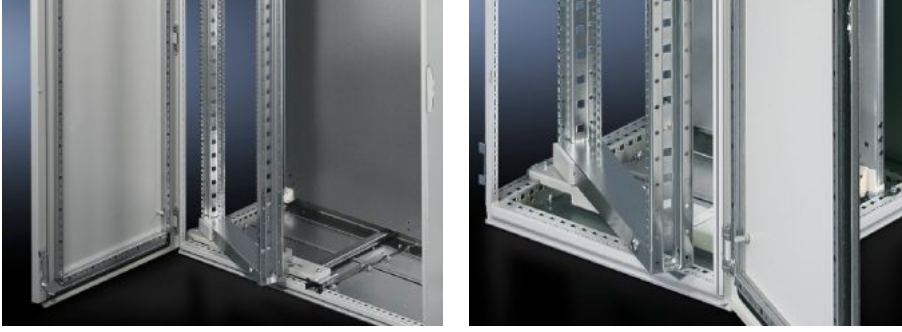

SR 2322.700 - Döner çerçeve, büyük, kaplamasız TS, VX SE, 600 mm ve 1200 mm genişlikte kabinler için

600 mm ve 1200 mm genişliğinde kabinler için, 22 - 45 RU, kaplamasız, 482,6 mm'lik (19") dahili bileşenler monte etmek için.

Özellikleri

Model numarası	SR 2322.700
Ürün açıklaması	482,6 mm (19") montaj bileşenlerinin montajı için.
Malzeme	Çelik sac
Yüzey	Çinko kaplama
Teslimat kapsamı	Double-bit göbekli cam lock kilit Montaj setine sabitlemek için malzeme
Montaj talimatı	Eklenti durumuna bağlı olarak TS sistem çerçevesi 23 x 73 mm veya TS sistem çerçevesi 17 x 73 mm gereklidir
Bilgi	Diğer eklenti seçenekleri için bkz. "Teknik detaylar"
Şunlar için uygun	Pano tipi: TS Genişlik: = 600 mm = 1.200 mm Yükseklik: $\geq$ 1.200 mm
Yükseklik birimleri	22 U
Pano tipi için uygun	TS
Paketteki adet	1 adet
Net ağırlık	8,746 kg