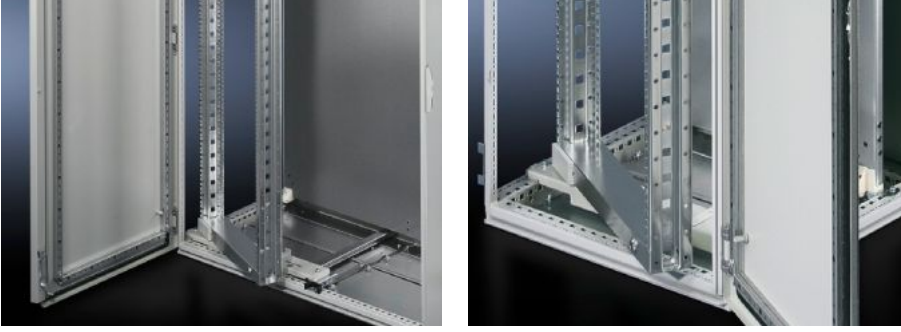

IT INFRASTRUCTURE

SOFTWARE & SERVICES

FRIEDHELM LOH GROUP

SR 2331.700 - Döner çerçeve, büyük, kaplamasız TS, VX SE, 600 mm ve 1200 mm genişlikte kabinler için

600 mm ve 1200 mm genişliğinde kabinler için, 22 - 45 RU, kaplamasız, 482,6 mm'lik (19") dahili bileşenler monte etmek için.

Özellikleri

Model numarası	SR 2331.700
Ürün açıklaması	482,6 mm (19") montaj bileşenlerinin montajı için.
Malzeme	Çelik sac
Yüzey	Çinko kaplama
Teslimat kapsamı	Double-bit göbekli cam lock kilit Montaj setine sabitlemek için malzeme
Montaj talimatı	Eklenti durumuna bağlı olarak TS sistem çerçevesi 23 x 73 mm veya TS sistem çerçevesi 17 x 73 mm gereklidir
Bilgi	Diğer eklenti seçenekleri için bkz. "Teknik detaylar"
Şunlar için uygun	Pano tipi: TS Genişlik: = 600 mm = 1.200 mm Yükseklik: ≥ 1.600 mm
Yükseklik birimleri	31 U
Pano tipi için uygun	TS
Paketteki adet	1 adet
Net ağırlık	10,425 kg