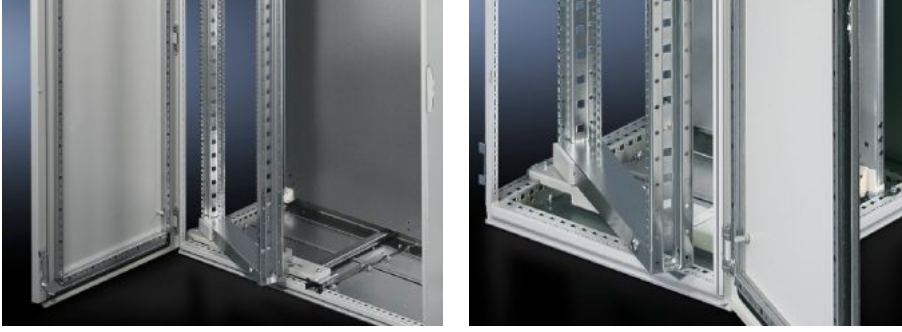

# SR 2340.700 - Döner çerçeve, büyük, kaplamasız TS, VX SE, 600 mm ve 1200 mm genişlikte kabinler için

600 mm ve 1200 mm genişliğinde kabinler için, 22 - 45 RU, kaplamasız, 482,6 mm'lik (19") dahili bileşenler monte etmek için.

## Özellikleri

Model numarası	SR 2340.700
Ürün açıklaması	482,6 mm (19") montaj bileşenlerinin montajı için.
Malzeme	Çelik sac
Yüzey	Çinko kaplama
Teslimat kapsamı	Double-bit göbekli cam lock kilit Montaj setine sabitlemek için malzeme
Montaj talimatı	Eklenti durumuna bağlı olarak TS sistem çerçevesi 23 x 73 mm veya TS sistem çerçevesi 17 x 73 mm gereklidir
Bilgi	Diğer eklenti seçenekleri için bkz. "Teknik detaylar"
Şunlar için uygun	Pano tipi: TS Genişlik: = 600 mm = 1.200 mm Yükseklik: ≥ 2.000 mm
Yükseklik birimleri	40 U
Pano tipi için uygun	TS
Paketteki adet	1 adet
Net ağırlık	12,271 kg