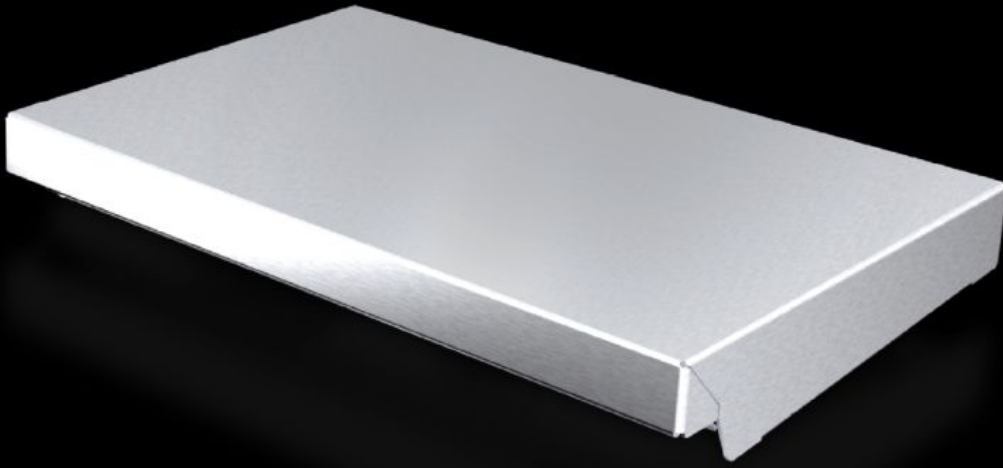

Rittal – The System.

Faster – better – everywhere.

AX 2361.010

Sundurma

Durum: 07.05.2026 (Kaynak: rittal.com/tr-tr)

ENCLOSURES

POWER DISTRIBUTION

CLIMATE CONTROL

IT INFRASTRUCTURE

SOFTWARE & SERVICES

FRIEDHELM LOH GROUP