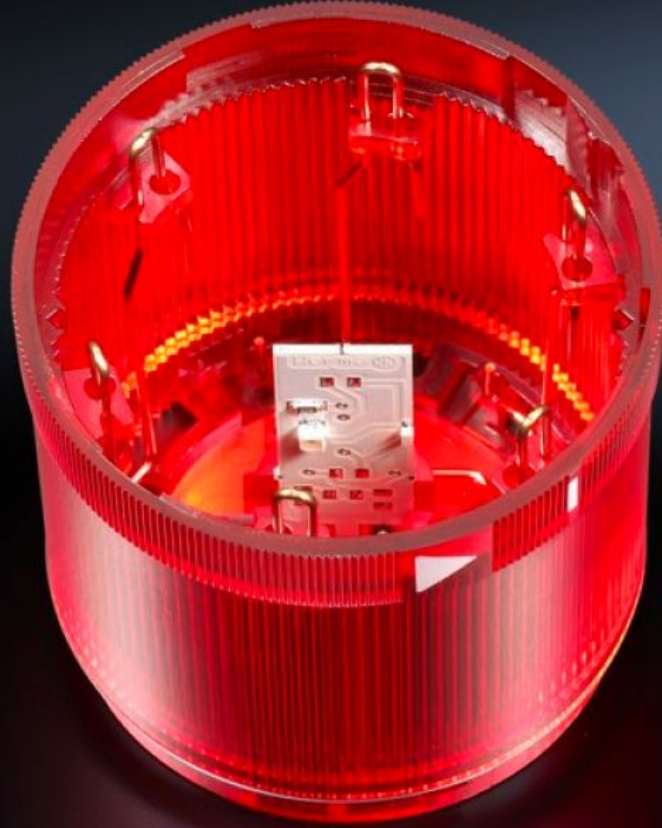

Rittal – The System.

Faster – better – everywhere.

SG 2372.000

LED sabit ışık elemanı

Durum: 12.04.2026 (Kaynak: rittal.com/tr-tr)

ENCLOSURES

POWER DISTRIBUTION

CLIMATE CONTROL

IT INFRASTRUCTURE

SOFTWARE & SERVICES

FRIEDHELM LOH GROUP

SG 2372.000 - LED sabit ışık elemanı Sinyal sütunu için, birimsel

Optimum prizma tekniği ile 360° sinyal yaymalı, mümkün kademe sayısı = 5 eleman, eşit gerilimde.

Özellikleri

| | |
|---------------------------------------|---|
| Model numarası | SG 2372.000 |
| Dizayn | LED sabit ışık elemanı |
| Ürün açıklaması | Optimum prizma tekniği ile 360° sinyal yaymalı. Mümkün kademe sayısı = 5 modül, eşit gerilimde. |
| Fayda | Geçmeli sabitleme sayesinde kolay montaj ve temas. Aynı gerilim altında en fazla beş elemanın konfigürasyonu. Farklı renklerde ve gerilimlerde elemanlar sunulur. |
| Çalışma şekli | Bağlantı, optik ve akustik elemanlar, ampuller ve markalama tablası ile modüler yapı mümkündür |
| Malzeme | Poliamidden pano Başlık: Polikarbonat, şeffaf |
| Renk | Kırmızı |
| Çap | 70 mm |
| Anma darbe izolasyon direnci, faz-faz | 2500 V AC |
| Anma izolasyon gerilimi | 250 V AC |
| Anma akımı maks. | 25 mA |
| Ölçüler | Yükseklik: 56 mm |
| EN 60 529 uyarınca koruma sınıfı IP | IP 54, kapatma kapağı veya akustik modül üst tarafa monte edildiğinde |
| Nominal çalışma gerilimi | 24 V (AC/DC) |
| Paketteki adet | 1 adet |
| Net ağırlık | 0,009 kg |

Özellikleri

| | |
|--------------------------|---|
| Brüt ağırlık | 0,088 kg |
| Gümrük tarifesi numarası | 85311095 |
| ETIM 9 | EC000232 |
| ETIM 8 | EC000232 |
| ECLASS 8.0 | 27371220 |
| Ürün açıklaması | SZ LED ikaz lambası, kesintisiz, 24V AC/DC, kırmızı |