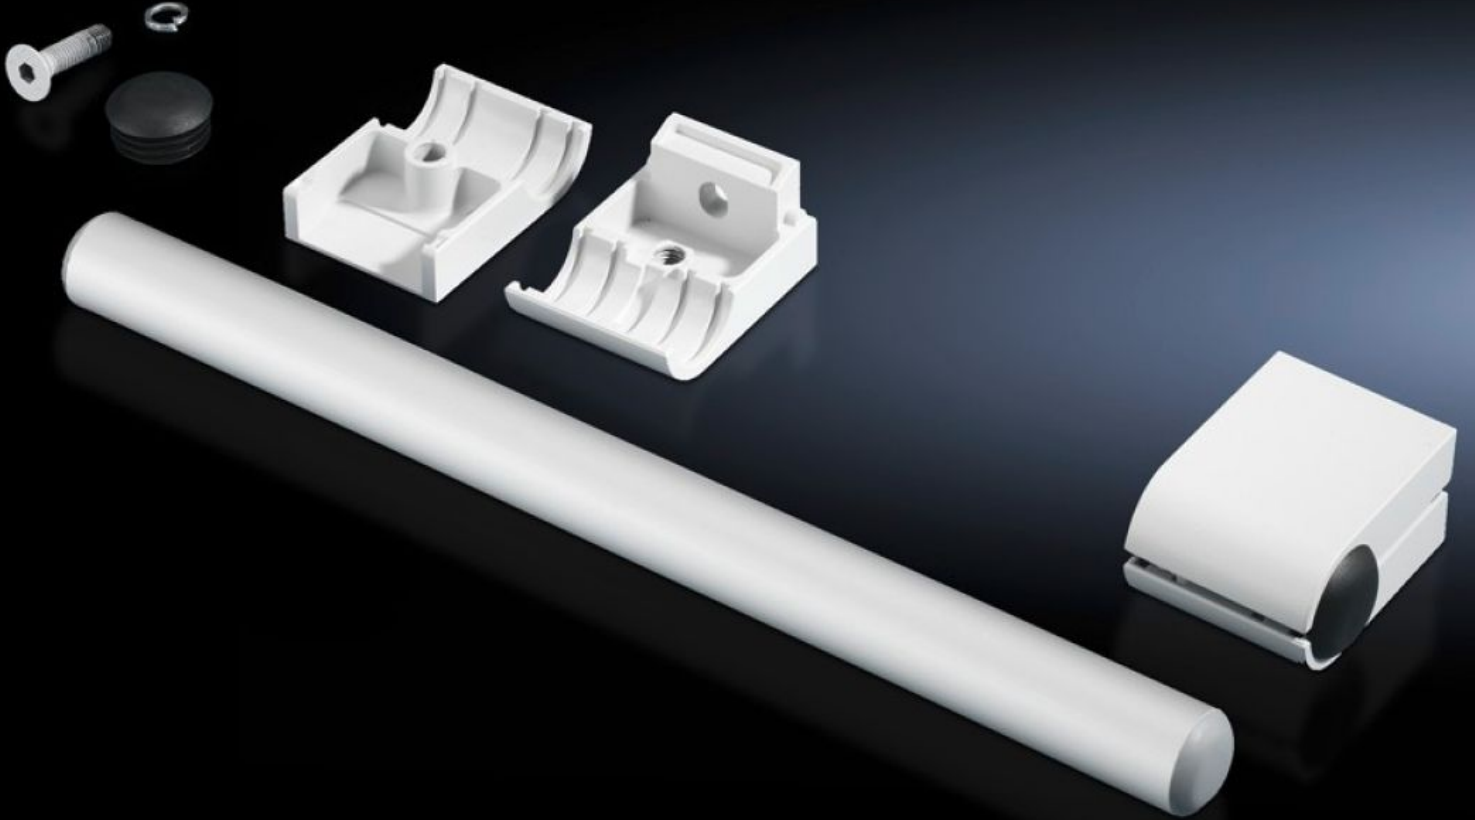

Rittal – The System.

Faster – better – everywhere.

SZ 2389.000

Tutma kolu sistemi

Durum: 06.06.2026 (Kaynak: rittal.com/tr-tr)

ENCLOSURES

POWER DISTRIBUTION

CLIMATE CONTROL

IT INFRASTRUCTURE

SOFTWARE & SERVICES

FRIEDHELM LOH GROUP