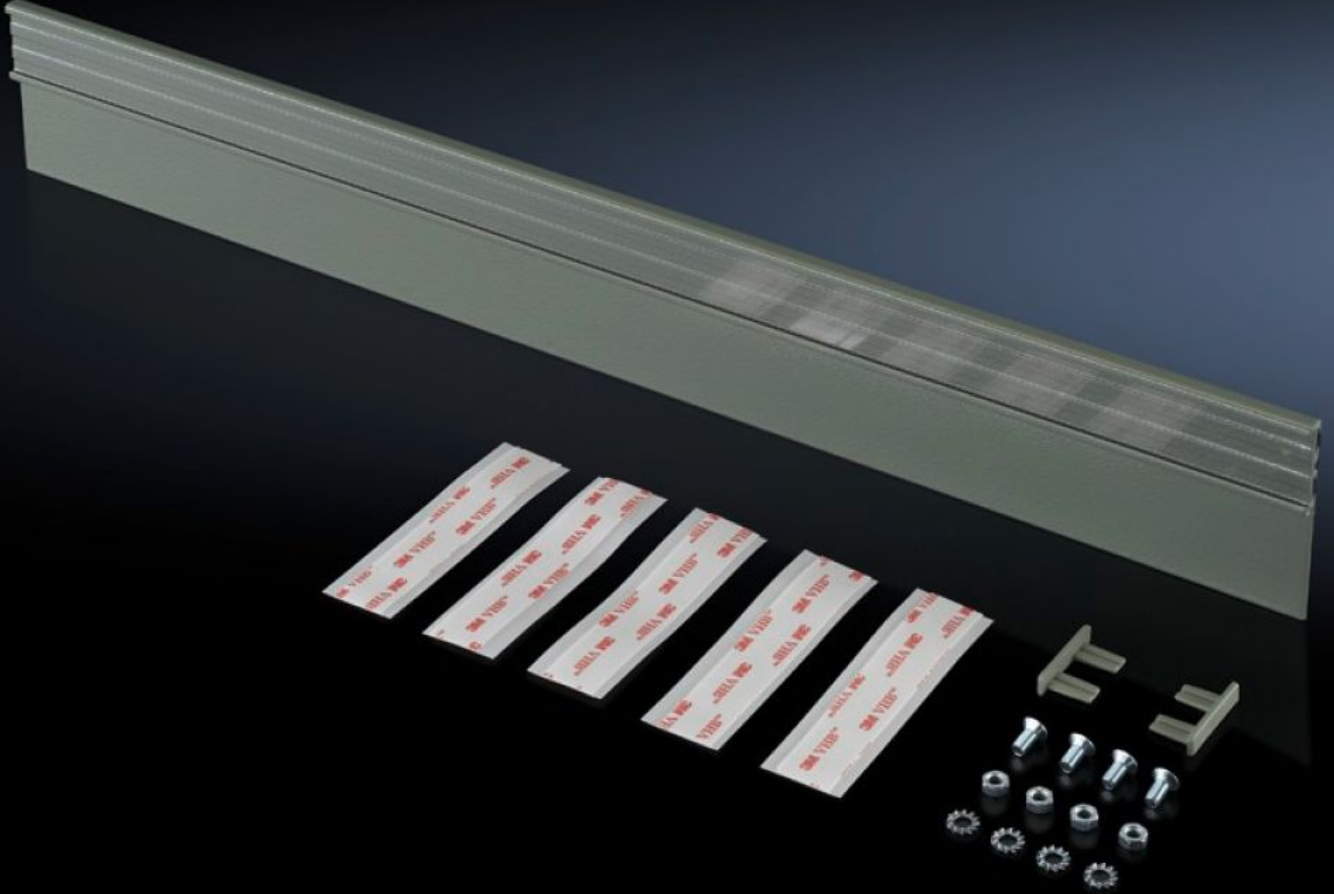

Rittal – The System.

Faster – better – everywhere.

SZ 2404.000

Yazi ıtası

Durum: 13.05.2026 (Kaynak: rittal.com/tr-tr)

ENCLOSURES

POWER DISTRIBUTION

CLIMATE CONTROL

IT INFRASTRUCTURE

SOFTWARE & SERVICES

FRIEDHELM LOH GROUP