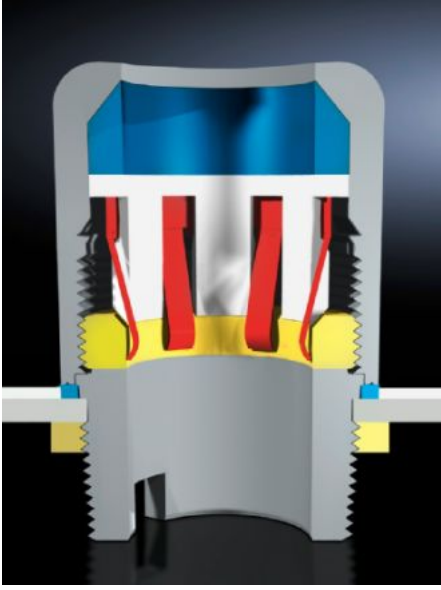

HD 2410.001 - Kablo rakoru HD

Kompakt tasarım ve kilit somunu teslimat kapsamına dahildir.

Özellikleri

Model numarası	HD 2410.001
Dizayn	Standart
Fayda	Düz ve kapalı yüzeyi sayesinde mikro organizmaların zarar vermesini engeller. Geleneksel rakorlara göre kolay ve dolayısıyla ucuz temizlik.
Uygulamalar	Gıda ürünleri ve içkilerin üretimi ve ambalajlanması temiz oda teknolojisi (örn. ilaç endüstrisi) Biyo teknoloji Kimya endüstrisi
Malzeme	Somun: Paslanmaz çelik 1.4305 (AISI 303) Conta: EPDM, FDA 21 CFR 177.2600 uyumlu
Teslimat kapsamı	Kilitleme somunu dahil
Ölçüler	Dişler: M12 x 1,5
Kablo Ø için	3 - 6,5 mm
Çalışma sıcaklığı aralığı	-20 °C...100 °C