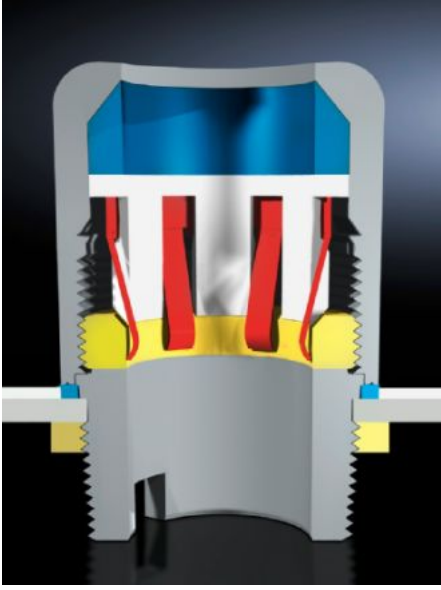

SOFTWARE & SERVICES

FRIEDHELM LOH GROUP

HD 2410.001 - Kablo rakoru HD

Kompakt tasarım ve kilit somunu teslimat kapsamına dahildir.

Özellikleri

Model numarası	HD 2410.001
Dizayn	Standart
Fayda	Düz ve kapalı yüzeyi sayesinde mikro organizmaların zarar vermesini engeller. Geleneksel rakorlara göre kolay ve dolayısıyla ucuz temizlik.
Uygulamalar	Gıda ürünleri ve içkilerin üretimi ve ambalajlanması temiz oda teknolojisi (örn. ilaç endüstrisi) Biyo teknoloji Kimya endüstrisi
Malzeme	Somun: Paslanmaz çelik 1.4305 (AISI 303) Conta: EPDM, FDA 21 CFR 177.2600 uyumlu
Teslimat kapsamı	Kilitleme somunu dahil
Ölçüler	Dişler: M12 x 1,5
Kablo Ø için	3 - 6,5 mm
Çalışma sıcaklığı aralığı	-20 °C...100 °C

Özellikleri

IEC 60 529 uyarınca IP koruma sınıfı	IP69 / IPX8 (5 bar, 30 dak)
Paketteki adet	5 adet
Net ağırlık	0,095 kg
Brüt ağırlık	0,134 kg
Gümrük tarifesi numarası	73072980
ETIM 9	EC000441
ETIM 8	EC000441
ECLASS 8.0	27149109
Ürün açıklaması	HD Cable gland, stainless steel 1.4305, size: M12x1,5, for cables Ø 3-6.5 mm, Standard version