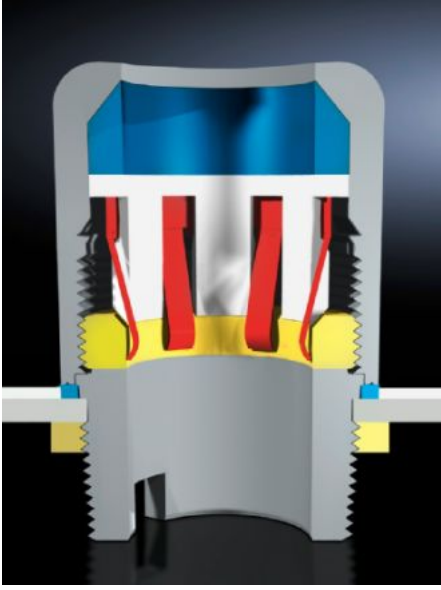

SOFTWARE & SERVICES

FRIEDHELM LOH GROUP

HD 2410.011 - Kablo rakoru HD

Kompakt tasarım ve kilit somunu teslimat kapsamına dahildir.

Özellikleri

Model numarası	HD 2410.011
Dizayn	Standart
Fayda	Düz ve kapalı yüzeyi sayesinde mikro organizmaların zarar vermesini engeller. Geleneksel rakorlara göre kolay ve dolayısıyla ucuz temizlik.
Uygulamalar	Gıda ürünleri ve içkilerin üretimi ve ambalajlanması temiz oda teknolojisi (örn. ilaç endüstrisi) Biyo teknoloji Kimya endüstrisi
Malzeme	Somun: Paslanmaz çelik 1.4305 (AISI 303) Conta: EPDM, FDA 21 CFR 177.2600 uyumlu
Teslimat kapsamı	Kilitleme somunu dahil
Ölçüler	Dişler: M16 x 1,5
Kablo Ø için	5 - 10 mm
Çalışma sıcaklığı aralığı	-20 °C...100 °C

Özellikleri

IEC 60 529 uyarınca IP koruma sınıfı	IP69 / IPX8 (5 bar, 30 dak)
Paketteki adet	5 adet
Net ağırlık	0,1 kg
Brüt ağırlık	0,2 kg
Gümrük tarifesi numarası	73072980
ETIM 9	EC000441
ETIM 8	EC000441
ECLASS 8.0	27149109
Ürün açıklaması	HD Cable gland, stainless steel 1.4305, size: M16x1,5, for cables Ø 5-10 mm, Standard version