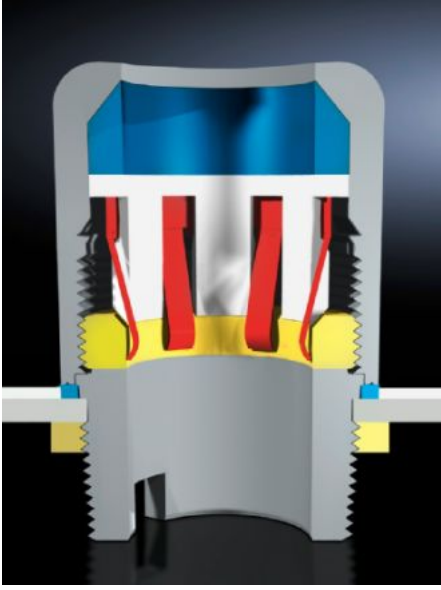

SOFTWARE & SERVICES

FRIEDHELM LOH GROUP

HD 2410.021 - Kablo rakoru HD

Kompakt tasarım ve kilit somunu teslimat kapsamına dahildir.

Özellikleri

Model numarası	HD 2410.021
Dizayn	Standart
Fayda	Düz ve kapalı yüzeyi sayesinde mikro organizmaların zarar vermesini engeller. Geleneksel rakorlara göre kolay ve dolayısıyla ucuz temizlik.
Uygulamalar	Gıda ürünleri ve içkilerin üretimi ve ambalajlanması temiz oda teknolojisi (örn. ilaç endüstrisi) Biyo teknoloji Kimya endüstrisi
Malzeme	Somun: Paslanmaz çelik 1.4305 (AISI 303) Conta: EPDM, FDA 21 CFR 177.2600 uyumlu
Teslimat kapsamı	Kilitleme somunu dahil
Ölçüler	Dişler: M20 x 1,5
Kablo Ø için	6 - 12 mm
Çalışma sıcaklığı aralığı	-20 °C...100 °C

Özellikleri

IEC 60 529 uyarınca IP koruma sınıfı	IP69 / IPX8 (5 bar, 30 dak)
UL 50E uyarınca tip derecelendirmesi	Tip 1 Tip 2 Type 4 Type 4X Tip 12 Type 12K Tip 13
Paketteki adet	5 adet
Net ağırlık	0,33 kg
Brüt ağırlık	0,333 kg
Gümrük tarifesi numarası	73072980
ETIM 9	EC000441
ETIM 8	EC000441
ECLASS 8.0	27149109
Ürün açıklaması	HD Cable gland, stainless steel 1.4305, size: M20x1,5, for cables Ø 6-12 mm, Standard version