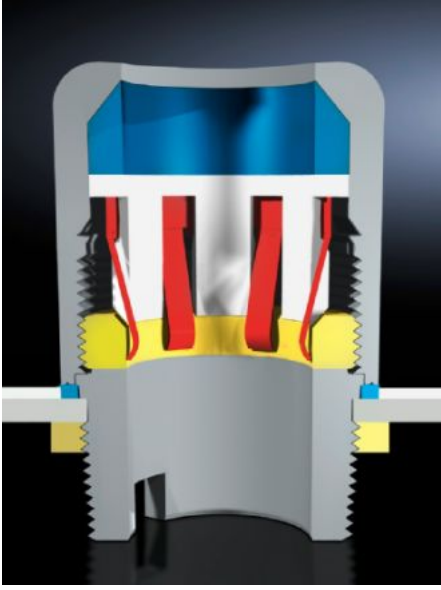

HD 2410.021 - Kablo rakoru HD

Kompakt tasarım ve kilit somunu teslimat kapsamına dahildir.

Özellikleri

Model numarası	HD 2410.021
Dizayn	Standart
Fayda	Düz ve kapalı yüzeyi sayesinde mikro organizmaların zarar vermesini engeller. Geleneksel rakorlara göre kolay ve dolayısıyla ucuz temizlik.
Uygulamalar	Gıda ürünleri ve içkilerin üretimi ve ambalajlanması temiz oda teknolojisi (örn. ilaç endüstrisi) Biyo teknoloji Kimya endüstrisi
Malzeme	Somun: Paslanmaz çelik 1.4305 (AISI 303) Conta: EPDM, FDA 21 CFR 177.2600 uyumlu
Teslimat kapsamı	Kilitleme somunu dahil
Ölçüler	Dişler: M20 x 1,5
Kablo Ø için	6 - 12 mm
Çalışma sıcaklığı aralığı	-20 °C...100 °C