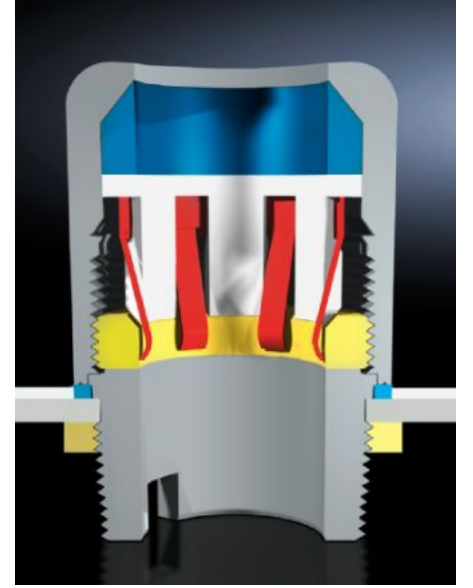

SOFTWARE & SERVICES

FRIEDHELM LOH GROUP

HD 2410.031 - Kablo rakoru HD

Kompakt tasarım ve kilit somunu teslimat kapsamına dahildir.

Özellikleri

Model numarası	HD 2410.031
Dizayn	Standart
Fayda	Düz ve kapalı yüzeyi sayesinde mikro organizmaların zarar vermesini engeller. Geleneksel rakorlara göre kolay ve dolayısıyla ucuz temizlik.
Uygulamalar	Gıda ürünleri ve içkilerin üretimi ve ambalajlanması temiz oda teknolojisi (örn. ilaç endüstrisi) Biyo teknoloji Kimya endüstrisi
Malzeme	Somun: Paslanmaz çelik 1.4305 (AISI 303) Conta: EPDM, FDA 21 CFR 177.2600 uyumlu
Teslimat kapsamı	Kilitleme somunu dahil
Ölçüler	Dişler: M25 x 1,5
Kablo Ø için	12 - 17 mm
Çalışma sıcaklığı aralığı	-20 °C...100 °C

Özellikleri

IEC 60 529 uyarınca IP koruma sınıfı	IP69 / IPX8 (5 bar, 30 dak)
UL 50E uyarınca tip derecelendirmesi	Tip 1 Tip 2 Type 4 Type 4X Tip 12 Type 12K Tip 13
Paketteki adet	5 adet
Net ağırlık	0,545 kg
Brüt ağırlık	0,548 kg
Gümrük tarifesi numarası	73072980
ETIM 9	EC000441
ETIM 8	EC000441
ECLASS 8.0	27149109
Ürün açıklaması	HD Cable gland, stainless steel 1.4305, size: M25x1,5, for cables Ø 12-17 mm, Standard version