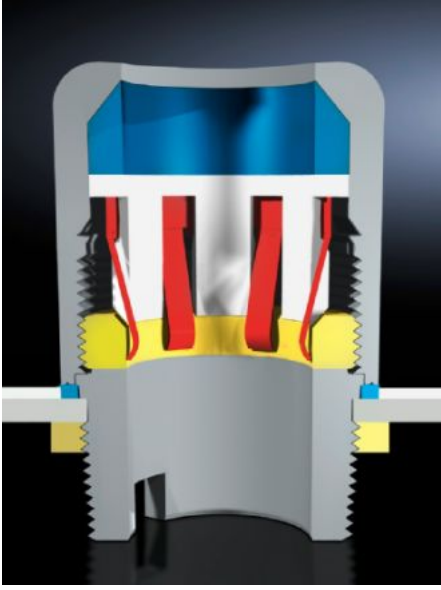

HD 2410.031 - Kablo rakoru HD

Kompakt tasarım ve kilit somunu teslimat kapsamına dahildir.

Özellikleri

Model numarası	HD 2410.031
Dizayn	Standart
Fayda	Düz ve kapalı yüzeyi sayesinde mikro organizmaların zarar vermesini engeller. Geleneksel rakorlara göre kolay ve dolayısıyla ucuz temizlik.
Uygulamalar	Gıda ürünleri ve içkilerin üretimi ve ambalajlanması temiz oda teknolojisi (örn. ilaç endüstrisi) Biyo teknoloji Kimya endüstrisi
Malzeme	Somun: Paslanmaz çelik 1.4305 (AISI 303) Conta: EPDM, FDA 21 CFR 177.2600 uyumlu
Teslimat kapsamı	Kilitleme somunu dahil
Ölçüler	Dişler: M25 x 1,5
Kablo Ø için	12 - 17 mm
Çalışma sıcaklığı aralığı	-20 °C...100 °C