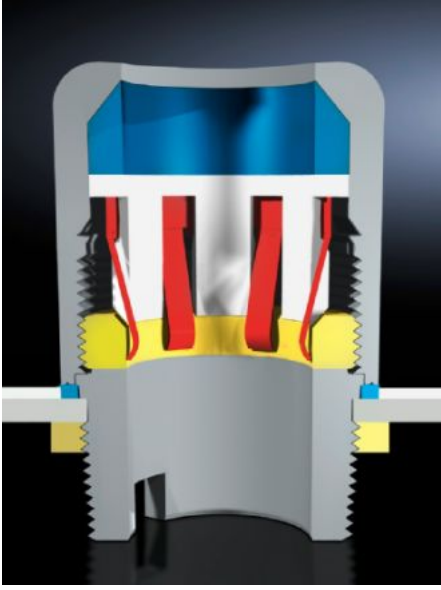

SOFTWARE & SERVICES

FRIEDHELM LOH GROUP

HD 2410.031 - Kablo rakoru HD

Kompakt tasarım ve kilit somunu teslimat kapsamına dahildir.

Özellikleri

Model numarası	HD 2410.031
Dizayn	Standart
Fayda	Düz ve kapalı yüzeyi sayesinde mikro organizmaların zarar vermesini engeller. Geleneksel rakorlara göre kolay ve dolayısıyla ucuz temizlik.
Uygulamalar	Gıda ürünleri ve içkilerin üretimi ve ambalajlanması temiz oda teknolojisi (örn. ilaç endüstrisi) Biyo teknoloji Kimya endüstrisi
Malzeme	Somun: Paslanmaz çelik 1.4305 (AISI 303) Conta: EPDM, FDA 21 CFR 177.2600 uyumlu
Teslimat kapsamı	Kilitleme somunu dahil
Ölçüler	Dişler: M25 x 1,5
Kablo Ø için	12 - 17 mm
Çalışma sıcaklığı aralığı	-20 °C...100 °C

Özellikleri

IEC 60 529 uyarınca IP koruma sınıfı	IP69 / IPX8 (5 bar, 30 dak)
UL 50E uyarınca tip derecelendirmesi	Tip 1 Tip 2 Type 4 Type 4X Tip 12 Type 12K Tip 13
Paketteki adet	5 adet
Net ağırlık	0,545 kg
Brüt ağırlık	0,548 kg
Gümrük tarifesi numarası	73072980
ETIM 9	EC000441
ETIM 8	EC000441
ECLASS 8.0	27149109
Ürün açıklaması	HD Cable gland, stainless steel 1.4305, size: M25x1,5, for cables Ø 12-17 mm, Standard version