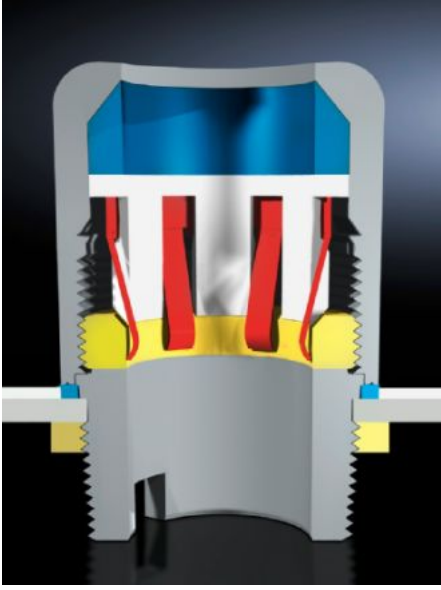

HD 2410.111 - Kablo rakoru HD

Kompakt tasarım ve kilit somunu teslimat kapsamına dahildir.

Özellikleri

Model numarası	HD 2410.111
Dizayn	EMC
Fayda	Düz ve kapalı yüzeyi sayesinde mikro organizmaların zarar vermesini engeller. Geleneksel rakorlara göre kolay ve dolayısıyla ucuz temizlik.
Uygulamalar	Gıda ürünleri ve içkilerin üretimi ve ambalajlanması temiz oda teknolojisi (örn. ilaç endüstrisi) Biyo teknoloji Kimya endüstrisi
Malzeme	Somun: Paslanmaz çelik 1.4305 (AISI 303) Conta: EPDM, FDA 21 CFR 177.2600 uyumlu
Teslimat kapsamı	Kilitleme somunu dahil
Ölçüler	Dişler: M16 x 1,5
Kablo Ø için	5 - 10 mm
Çalışma sıcaklığı aralığı	-20 °C...100 °C