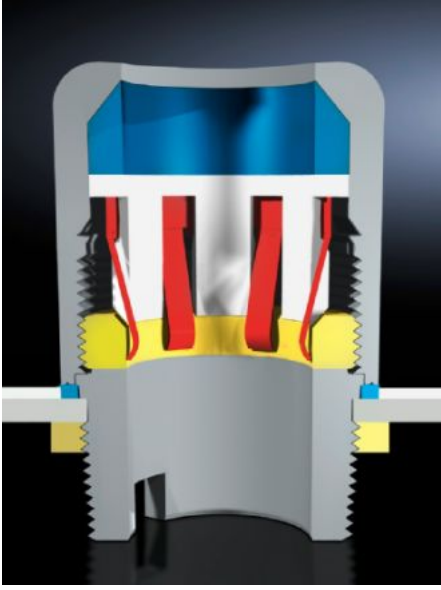

SOFTWARE & SERVICES

FRIEDHELM LOH GROUP

HD 2410.111 - Kablo rakoru HD

Kompakt tasarım ve kilit somunu teslimat kapsamına dahildir.

Özellikleri

Model numarası	HD 2410.111
Dizayn	EMC
Fayda	Düz ve kapalı yüzeyi sayesinde mikro organizmaların zarar vermesini engeller. Geleneksel rakorlara göre kolay ve dolayısıyla ucuz temizlik.
Uygulamalar	Gıda ürünleri ve içkilerin üretimi ve ambalajlanması temiz oda teknolojisi (örn. ilaç endüstrisi) Biyo teknoloji Kimya endüstrisi
Malzeme	Somun: Paslanmaz çelik 1.4305 (AISI 303) Conta: EPDM, FDA 21 CFR 177.2600 uyumlu
Teslimat kapsamı	Kilitleme somunu dahil
Ölçüler	Dişler: M16 x 1,5
Kablo Ø için	5 - 10 mm
Çalışma sıcaklığı aralığı	-20 °C...100 °C

Özellikleri

IEC 60 529 uyarınca IP koruma sınıfı	IP69 / IPX8 (5 bar, 30 dak)
Paketteki adet	5 adet
Net ağırlık	0,2 kg
Brüt ağırlık	0,206 kg
Gümrük tarifesi numarası	73072980
ETIM 9	EC000441
ETIM 8	EC000441
ECLASS 8.0	27149109
Ürün açıklaması	HD Cable gland, stainless steel 1.4305, size: M16x1,5, for cables Ø 5-10 mm, EMC version