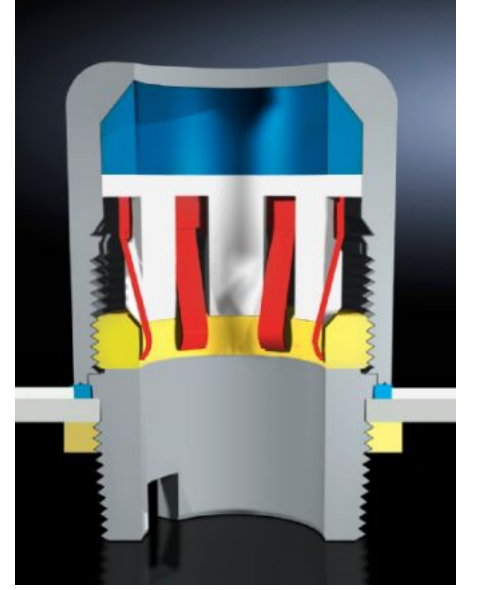

SOFTWARE & SERVICES

FRIEDHELM LOH GROUP

HD 2410.111 - Kablo rakoru HD

Kompakt tasarım ve kilit somunu teslimat kapsamına dahildir.

Özellikleri

Model numarası	HD 2410.111
Dizayn	EMC
Fayda	Düz ve kapalı yüzeyi sayesinde mikro organizmaların zarar vermesini engeller. Geleneksel rakorlara göre kolay ve dolayısıyla ucuz temizlik.
Uygulamalar	Gıda ürünleri ve içkilerin üretimi ve ambalajlanması temiz oda teknolojisi (örn. ilaç endüstrisi) Biyo teknoloji Kimya endüstrisi
Malzeme	Somun: Paslanmaz çelik 1.4305 (AISI 303) Conta: EPDM, FDA 21 CFR 177.2600 uyumlu
Teslimat kapsamı	Kilitleme somunu dahil
Ölçüler	Dişler: M16 x 1,5
Kablo Ø için	5 - 10 mm
Çalışma sıcaklığı aralığı	-20 °C...100 °C

Özellikleri

IEC 60 529 uyarınca IP koruma sınıfı	IP69 / IPX8 (5 bar, 30 dak)
Paketteki adet	5 adet
Net ağırlık	0,2 kg
Brüt ağırlık	0,206 kg
Gümrük tarifesi numarası	73072980
ETIM 9	EC000441
ETIM 8	EC000441
ECLASS 8.0	27149109
Ürün açıklaması	HD Cable gland, stainless steel 1.4305, size: M16x1,5, for cables Ø 5-10 mm, EMC version