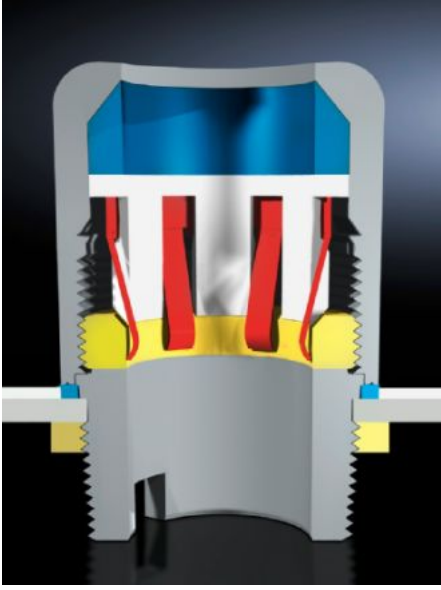

# HD 2410.121 - Kablo rakoru HD

Kompakt tasarım ve kilit somunu teslimat kapsamına dahildir.

## Özellikleri

Model numarası	HD 2410.121
Dizayn	EMC
Fayda	Düz ve kapalı yüzeyi sayesinde mikro organizmaların zarar vermesini engeller. Geleneksel rakorlara göre kolay ve dolayısıyla ucuz temizlik.
Uygulamalar	Gıda ürünleri ve içkilerin üretimi ve ambalajlanması temiz oda teknolojisi (örn. ilaç endüstrisi) Biyo teknoloji Kimya endüstrisi
Malzeme	Somun: Paslanmaz çelik 1.4305 (AISI 303) Conta: EPDM, FDA 21 CFR 177.2600 uyumlu
Teslimat kapsamı	Kilitleme somunu dahil
Ölçüler	Dişler: M20 x 1,5
Kablo Ø için	6 - 12 mm
Çalışma sıcaklığı aralığı	-20 °C...100 °C