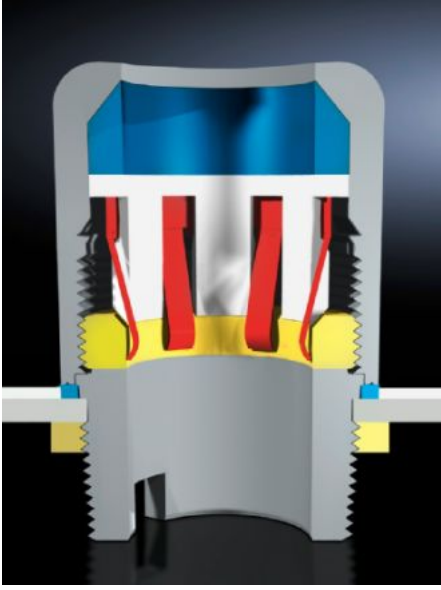

SOFTWARE & SERVICES

FRIEDHELM LOH GROUP

HD 2410.131 - Kablo rakoru HD

Kompakt tasarım ve kilit somunu teslimat kapsamına dahildir.

Özellikleri

Model numarası	HD 2410.131
Dizayn	EMC
Fayda	Düz ve kapalı yüzeyi sayesinde mikro organizmaların zarar vermesini engeller. Geleneksel rakorlara göre kolay ve dolayısıyla ucuz temizlik.
Uygulamalar	Gıda ürünleri ve içkilerin üretimi ve ambalajlanması temiz oda teknolojisi (örn. ilaç endüstrisi) Biyo teknoloji Kimya endüstrisi
Malzeme	Somun: Paslanmaz çelik 1.4305 (AISI 303) Conta: EPDM, FDA 21 CFR 177.2600 uyumlu
Teslimat kapsamı	Kilitleme somunu dahil
Ölçüler	Dişler: M25 x 1,5
Kablo Ø için	12 - 17 mm
Çalışma sıcaklığı aralığı	-20 °C...100 °C

Özellikleri

IEC 60 529 uyarınca IP koruma sınıfı	IP69 / IPX8 (5 bar, 30 dak)
UL 50E uyarınca tip derecelendirmesi	Tip 1 Tip 2 Type 4 Type 4X Tip 12 Type 12K Tip 13
Paketteki adet	5 adet
Net ağırlık	0,54 kg
Brüt ağırlık	0,581 kg
Gümrük tarifesi numarası	73072980
ETIM 9	EC000441
ETIM 8	EC000441
ECLASS 8.0	27149109
Ürün açıklaması	HD Cable gland, stainless steel 1.4305, size: M25x1,5, for cables Ø 12-17 mm, EMC version