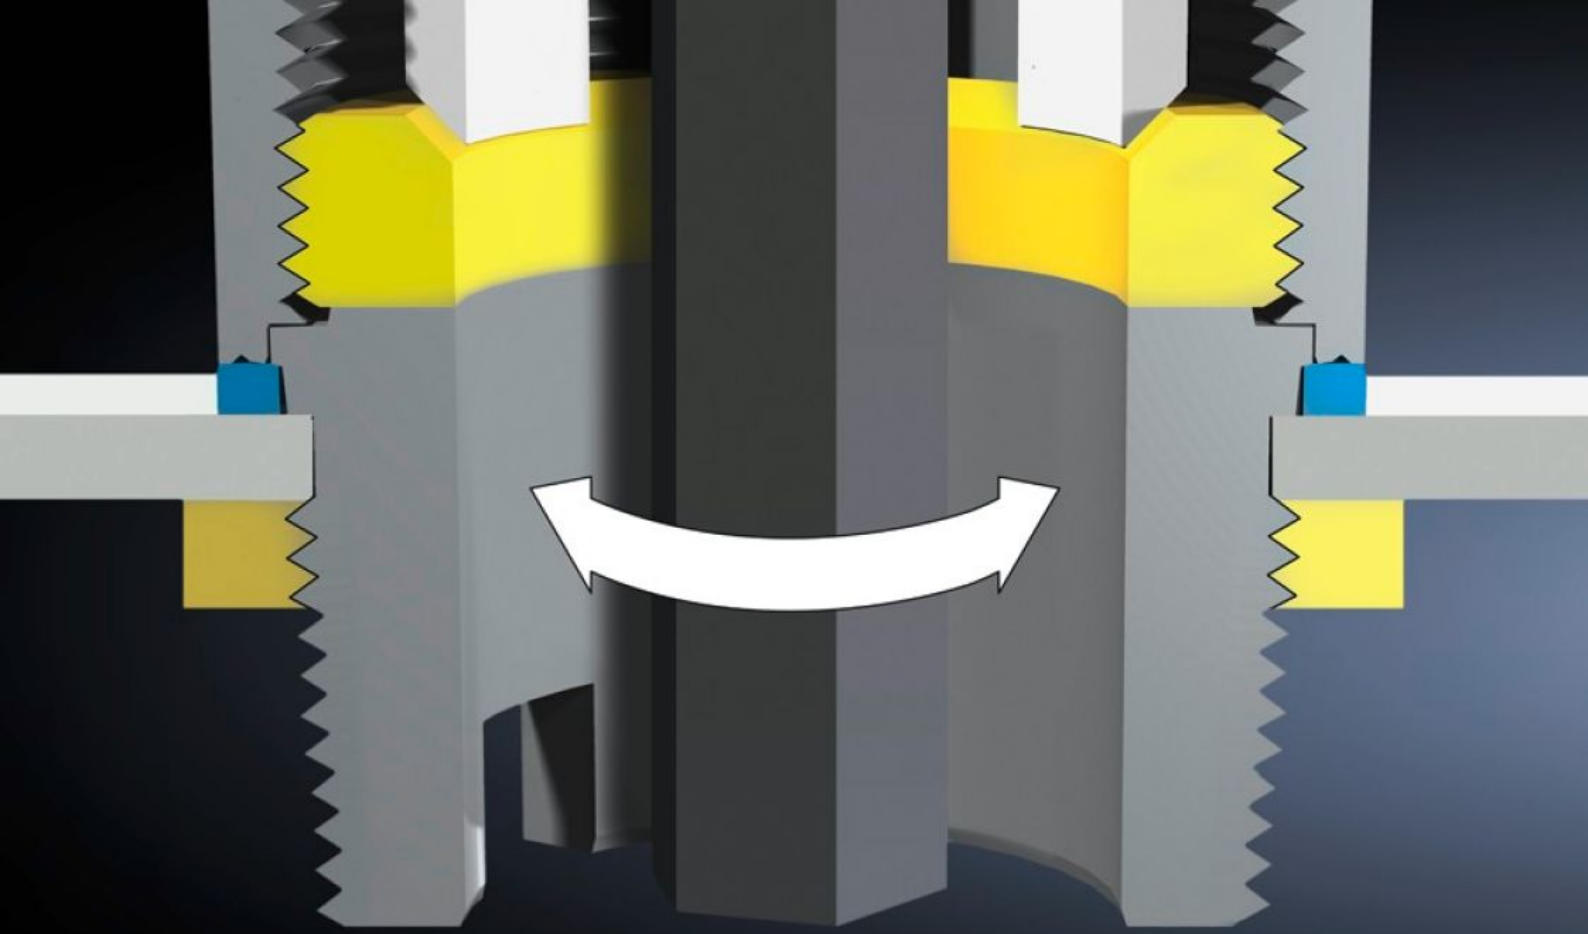

Rittal – The System.

Faster – better – everywhere.