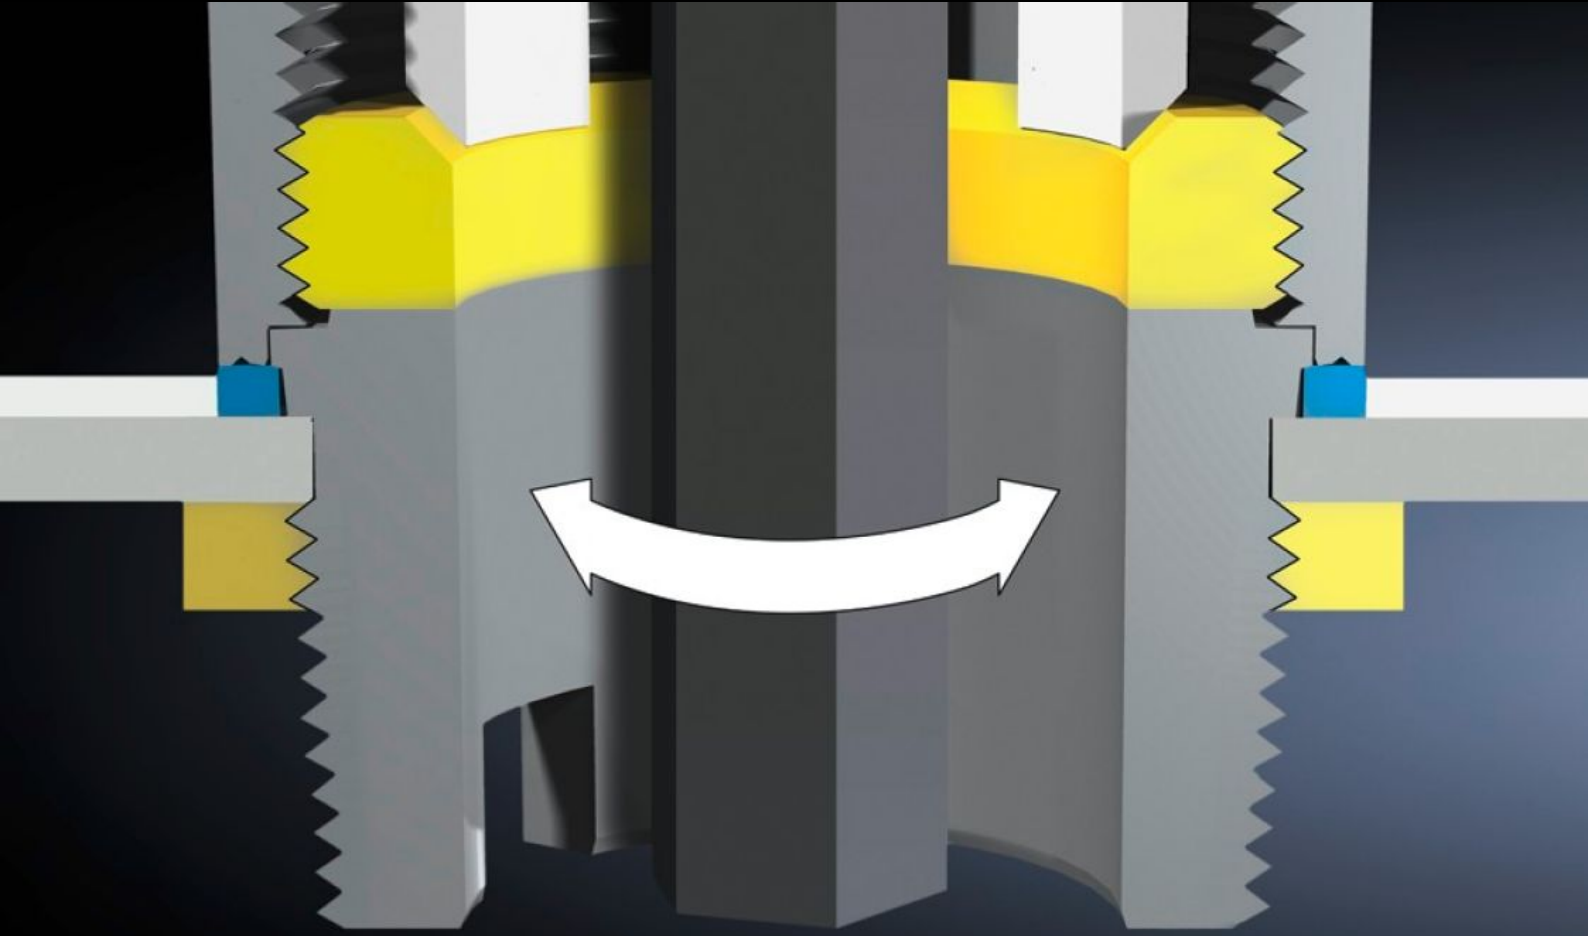

Rittal – The System.

Faster – better – everywhere.