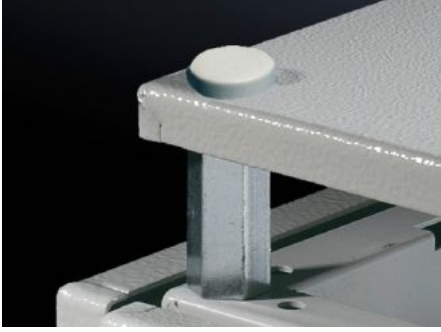

IT INFRASTRUCTURE

SOFTWARE & SERVICES

FRIEDHELM LOH GROUP

SZ 2422.000 - Ara para tavan sacları iin

Havalandırma amacıyla tavanının üç farklı yükseklik kademesinde yukarı kaldırılması için. Vinle taşınmaya uygun değildir.

Özellikleri

Model numarası	SZ 2422.000
Ürün açıklaması	Havalandırma amacıyla tavanının üç farklı yükseklik kademesinde yukarı kaldırılması için.
Malzeme	Altı köşeli profil çeliđi
Yüzey	inko kaplama
Teslimat kapsamı	Montaj malzemeleri dahil
Montaj talimatı	Vinle taşınmaya uygun değildir
Ölüler	Yükseklik: 10 mm
Ölüler	Dişler: M12
Şunlar için uygun	Pano tipi: VX TS
Paketteki adet	4 adet
Net ađırlık	0,12 kg
Brüt ađırlık	0,161 kg
PCF/VE (beşikten kapiya)	0,6 kg CO2 eq (Cat B)
PCF sınıfı hakkında açıklama	Kategori B: PCF deđeri (beşikten kapiya), ürün ađırlıđı ve kendi bildirdiđine göre yaklaşık olarak hesaplanır
Gümrük tarifesi numarası	73269098