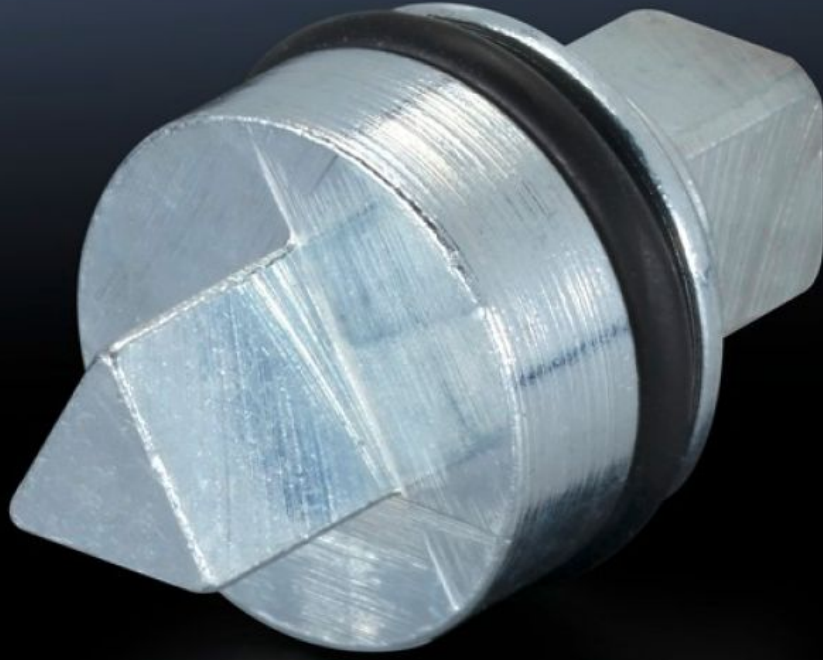

Rittal – The System.

Faster – better – everywhere.

SZ 2460.650

Kapak parçası

Durum: 07.07.2026 (Kaynak: rittal.com/tr-tr)

ENCLOSURES

POWER DISTRIBUTION

CLIMATE CONTROL

IT INFRASTRUCTURE

SOFTWARE & SERVICES

FRIEDHELM LOH GROUP

SZ 2460.650 - Kapak parçası

Örneğin üçgen, dörtgen, tornavida, Daimler, Fiat, fişeli kilit gibi alternatif kilit setleri.

Özellikleri

| | |
|-----------------------------|--|
| Model numarası | SZ 2460.650 |
| Dizayn | A |
| Malzeme | Çinko pres döküm |
| Uzunluk | 27 mm |
| Tutma kolu sistemine montaj | Komfort kapı kolu AX Mini-komfort kapı kolu AX Standart Ergoform-S tutamağı Plastik pano KS için standart Ergoform-S tutamağı |
| Kilit | Kapak parçası: 6,5 mm üçgen (CNOMO) |
| Pano tipi için uygun | Elektrik kutusu KX AX AX IT AX kumanda panoları AX plastik EB BG AE TE TP masa ve konsol TP kaideleri Yekpare konsol TP - konsol kapağı TP konsol kapısı TP üniversal konsol Tek Parça konsol CX Konsol üst parçası CX CX konsol orta parçası CX konsol alt parçası |
| Paketteki adet | 1 adet |
| Net ağırlık | 0,019 kg |