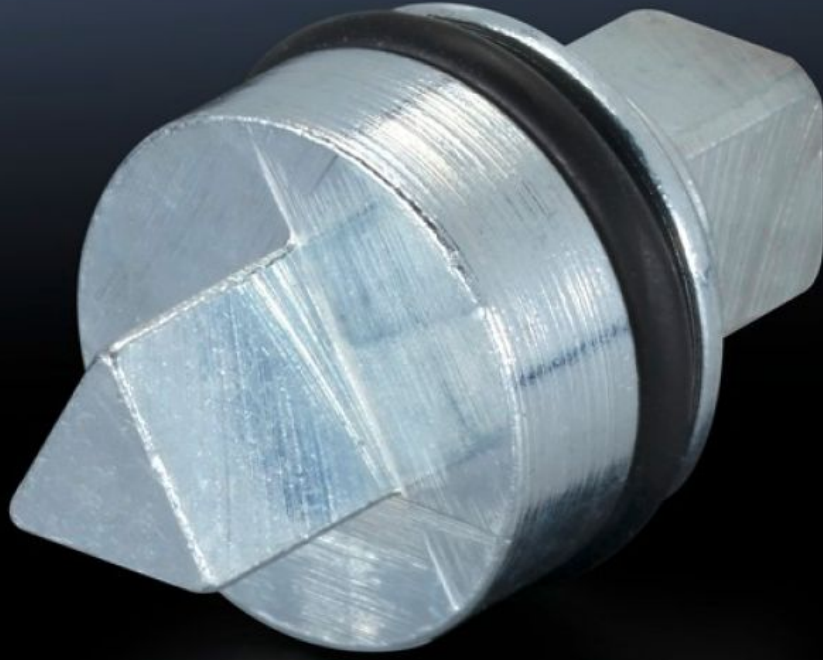

Rittal – The System.

Faster – better – everywhere.

SZ 2460.650

Kapak parçası

Durum: 21.05.2026 (Kaynak: rittal.com/tr-tr)

ENCLOSURES

POWER DISTRIBUTION

CLIMATE CONTROL

IT INFRASTRUCTURE

SOFTWARE & SERVICES

FRIEDHELM LOH GROUP

SZ 2460.650 - Kapak parçası

Örneğin üçgen, dörtgen, tornavida, Daimler, Fiat, fişeli kilit gibi alternatif kilit setleri.

Özellikleri

Model numarası	SZ 2460.650
Dizayn	A
Malzeme	Çinko pres döküm
Uzunluk	27 mm
Tutma kolu sistemine montaj	Komfort kapı kolu AX Mini-komfort kapı kolu AX Standart Ergoform-S tutamağı Plastik pano KS için standart Ergoform-S tutamağı
Kilit	Kapak parçası: 6,5 mm üçgen (CNOMO)
Pano tipi için uygun	Elektrik kutusu KX AX AX IT AX kumanda panoları AX plastik EB BG AE TE TP masa ve konsol TP kaideleri Yekpare konsol TP - konsol kapağı TP konsol kapısı TP üniversal konsol Tek Parça konsol CX Konsol üst parçası CX CX konsol orta parçası CX konsol alt parçası
Paketteki adet	1 adet
Net ağırlık	0,019 kg