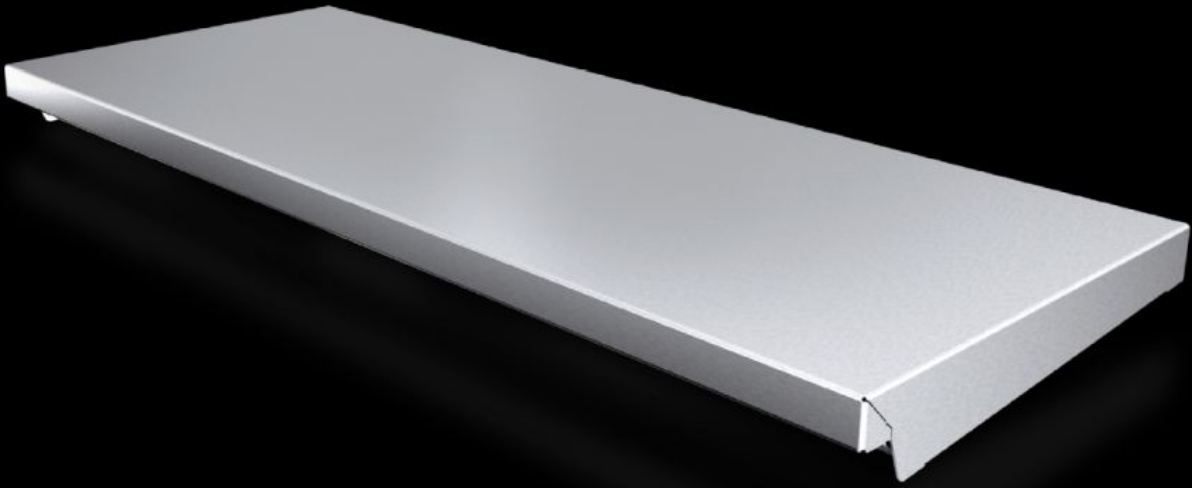

Rittal – The System.

Faster – better – everywhere.

AX 2474.010

Sundurma

Durum: 07.04.2026 (Kaynak: rittal.com/tr-tr)

ENCLOSURES

POWER DISTRIBUTION

CLIMATE CONTROL

IT INFRASTRUCTURE

SOFTWARE & SERVICES

FRIEDHELM LOH GROUP