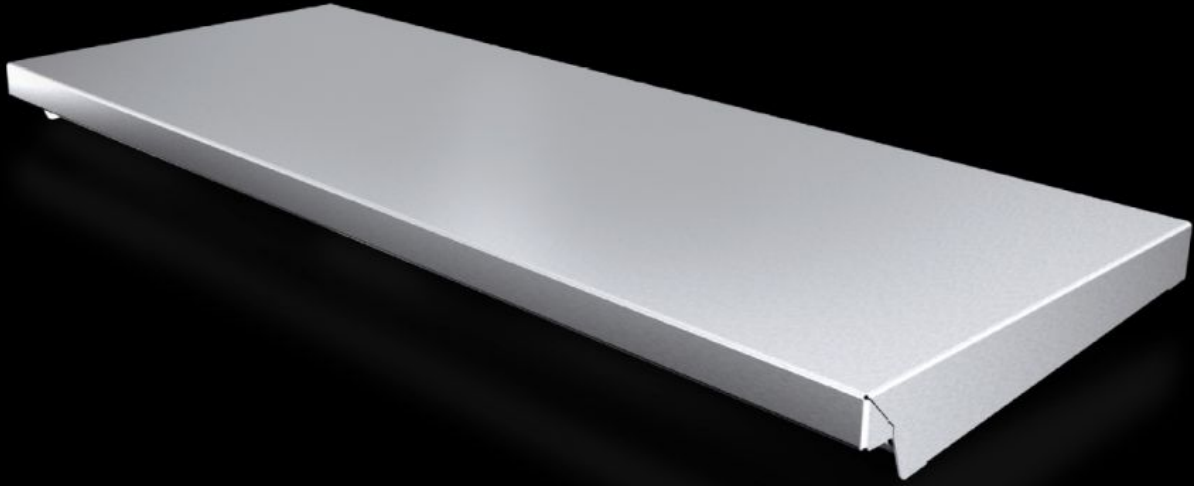

Rittal – The System.

Faster – better – everywhere.

AX 2474.010

Sundurma

Durum: 07.05.2026 (Kaynak: rittal.com/tr-tr)

ENCLOSURES

POWER DISTRIBUTION

CLIMATE CONTROL

IT INFRASTRUCTURE

SOFTWARE & SERVICES

FRIEDHELM LOH GROUP