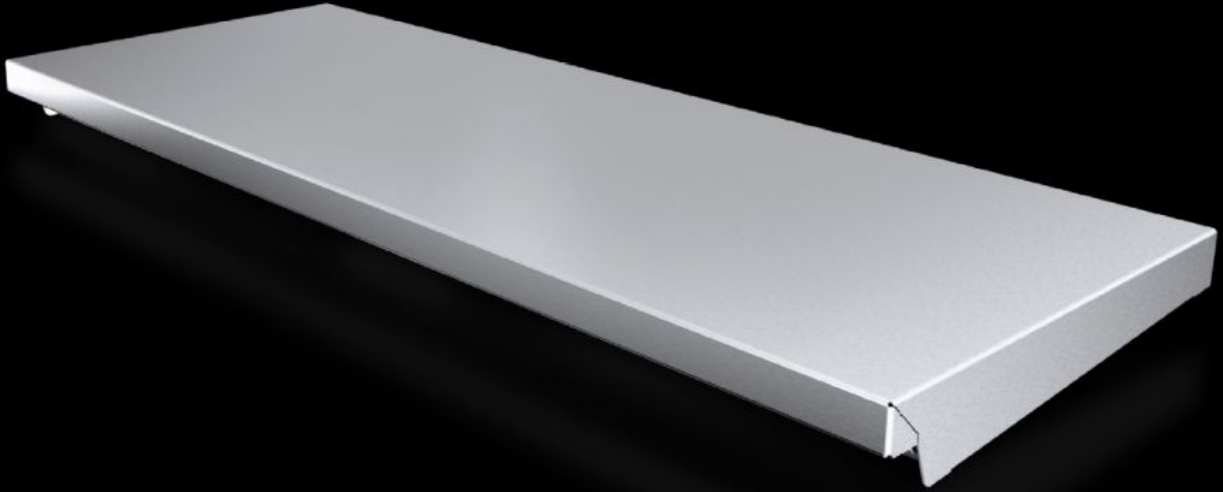

IT INFRASTRUCTURE

SOFTWARE & SERVICES

FRIEDHELM LOH GROUP

AX 2475.010 - Sundurma AX serisi için

Eđimli koruyucu tavan, panoyu nemden ve diđer kirlerden yukarıdan güvenli bir şekilde korur.

Özellikleri

Model numarası	AX 2475.010
Ürün açıklaması	Eđimli koruyucu tavan, panoyu nemden ve diđer kirlerden yukarıdan güvenli bir şekilde korur.
Malzeme	Paslanmaz çelik 1.4301 (AISI 304)
Yüzey	Fırçalanmış, kum kalınlığı 240
Teslimat kapsamı	Montaj malzemeleri dahil
Montaj seçenekleri	Dinamik yüklerde vidayla da sabitlenebilir
Ölçüler	Yükseklik: 43 mm
UL 50E uyarınca tip derecelendirmesi	Tip 1 Type 3R Type 4 Type 4X Tip 12
Şunlar için uygun	Pano tipi: AX Genişlik: = 800 mm Derinlik: = 300 mm
Paketteki adet	1 adet
Net ağırlık	3,56 kg