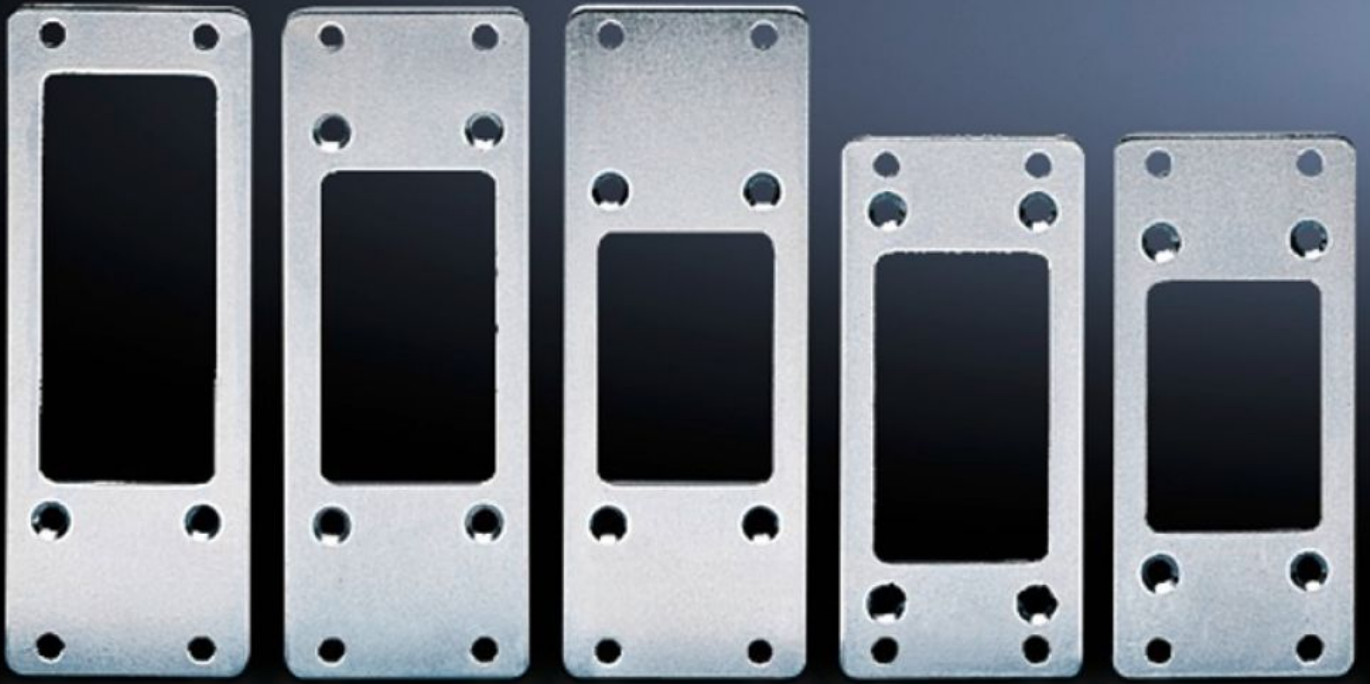

Rittal – The System.

Faster – better – everywhere.

SZ 2481.000

Adaptör

Durum: 23.05.2026 (Kaynak: rittal.com/tr-tr)

ENCLOSURES

POWER DISTRIBUTION

CLIMATE CONTROL

IT INFRASTRUCTURE

SOFTWARE & SERVICES

FRIEDHELM LOH GROUP