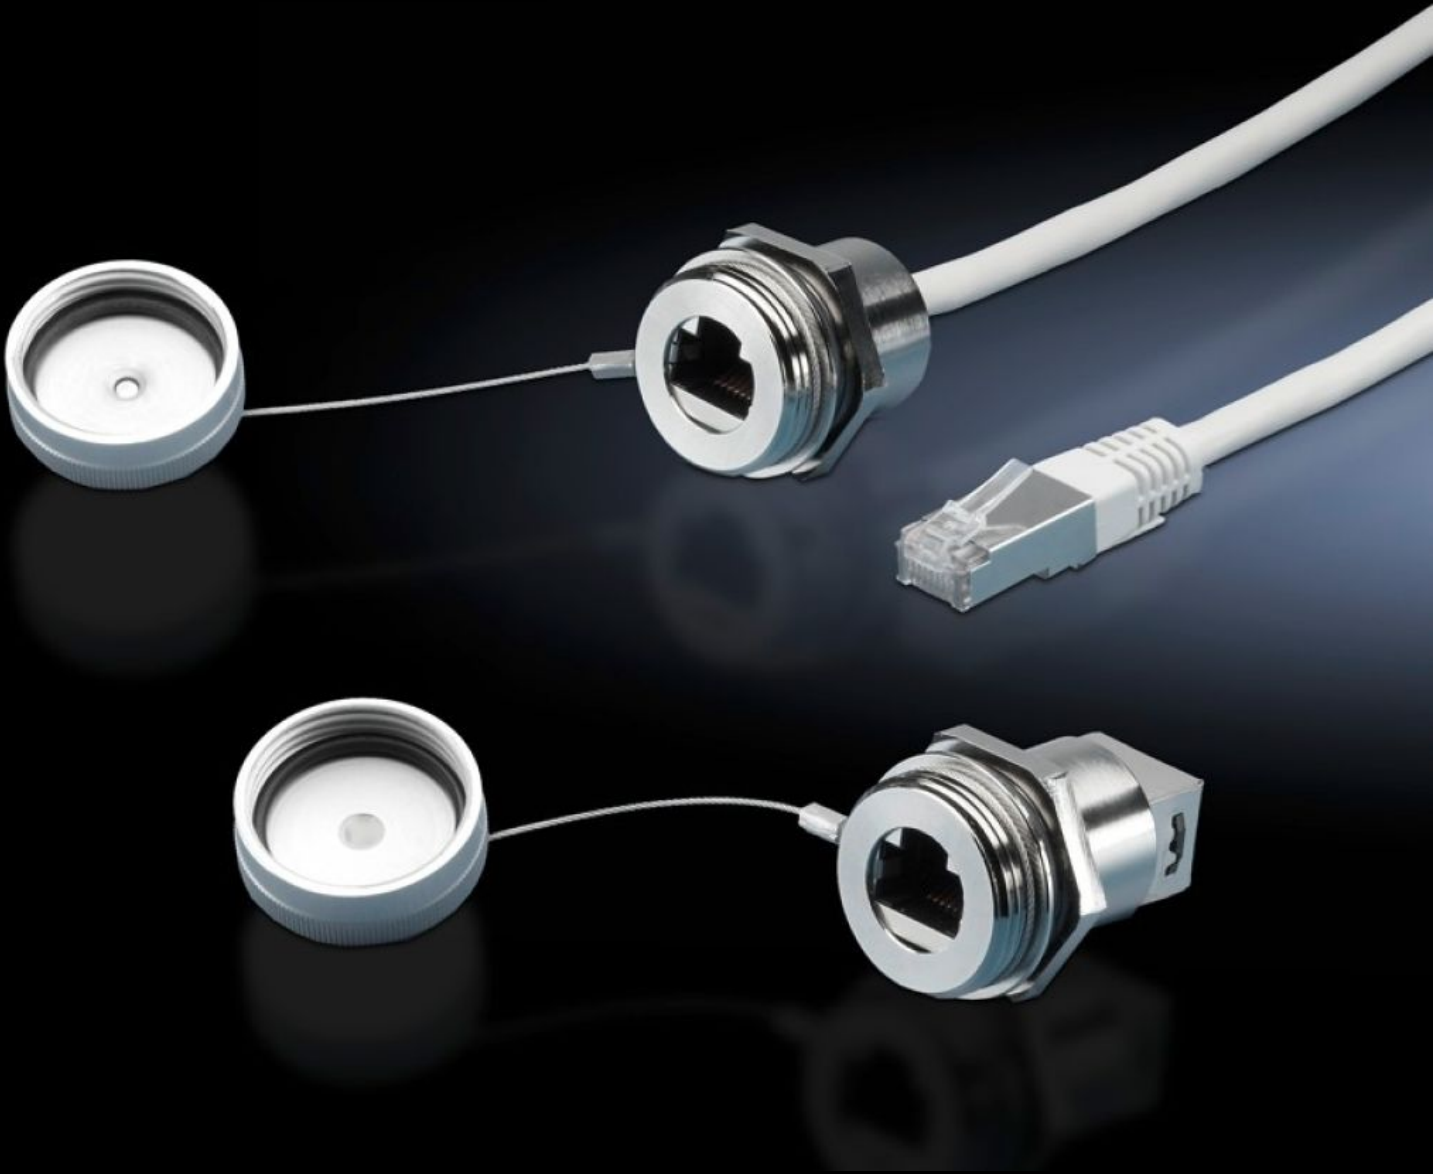

Rittal – The System.

Faster – better – everywhere.

SZ 2482.710

Arayüz uzatma duvar bağlantısı ile

Durum: 22.05.2026 (Kaynak: rittal.com/tr-tr)

ENCLOSURES

POWER DISTRIBUTION

CLIMATE CONTROL

IT INFRASTRUCTURE

SOFTWARE & SERVICES

FRIEDHELM LOH GROUP