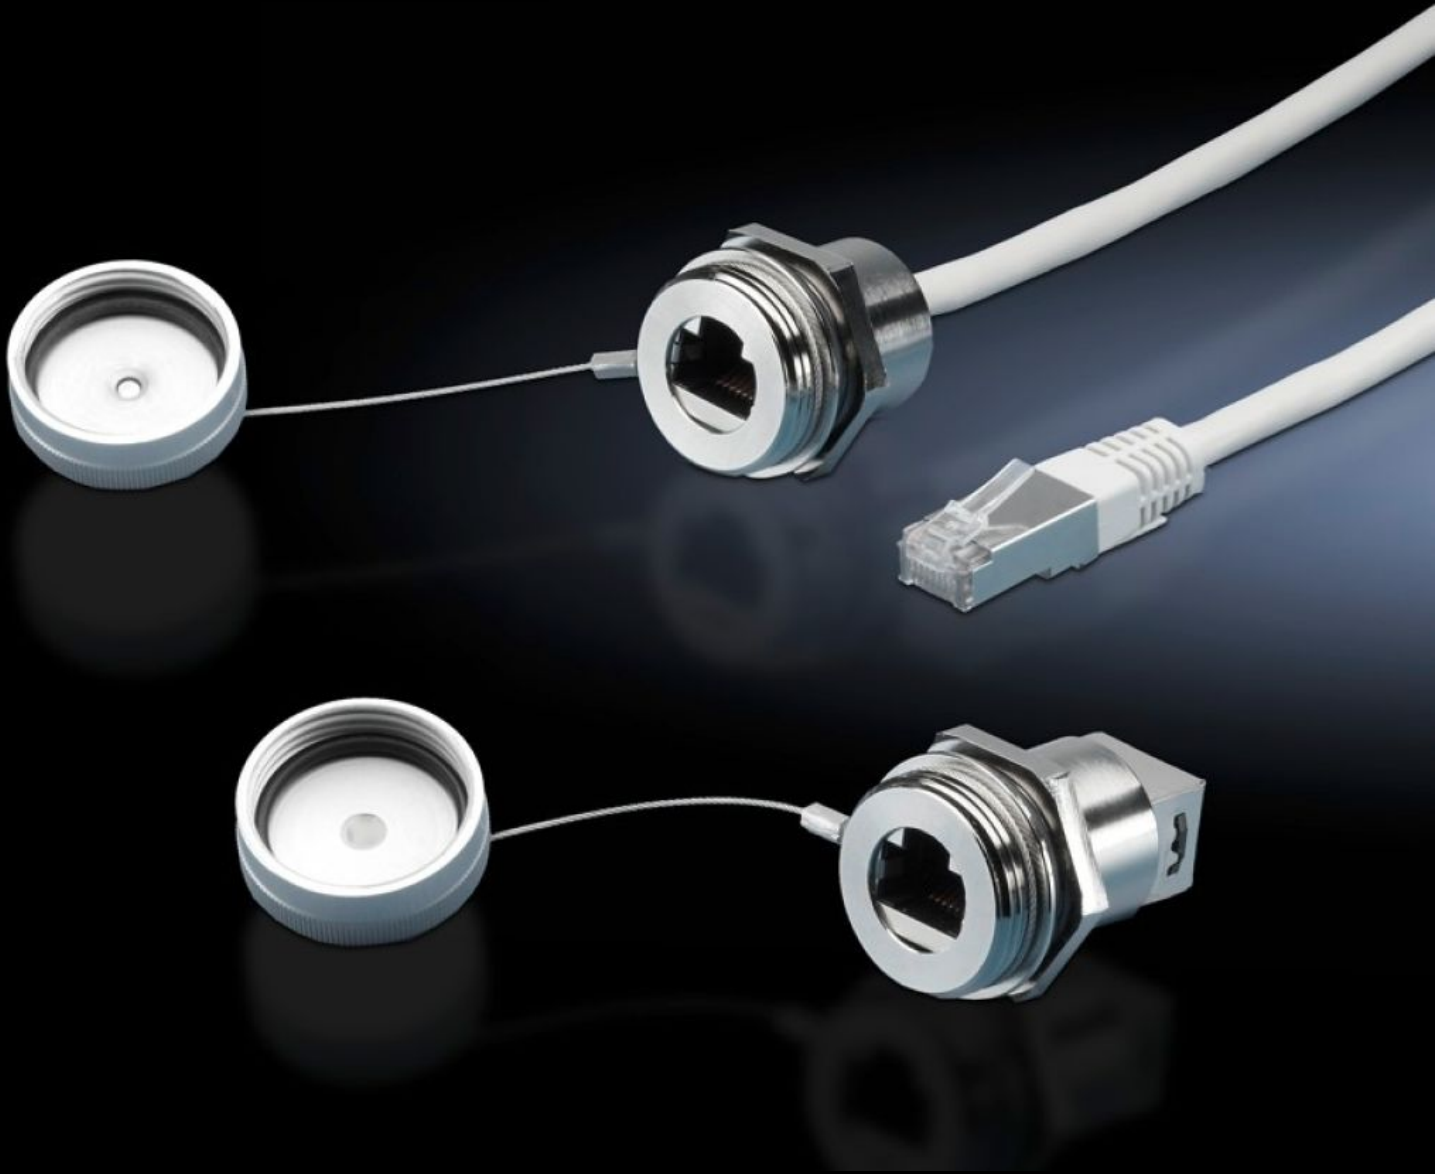

Rittal – The System.

Faster – better – everywhere.

SZ 2482.710

Arayüz uzatma duvar bağlantısı ile

Durum: 11.07.2026 (Kaynak: rittal.com/tr-tr)

ENCLOSURES

POWER DISTRIBUTION

CLIMATE CONTROL

IT INFRASTRUCTURE

SOFTWARE & SERVICES

FRIEDHELM LOH GROUP