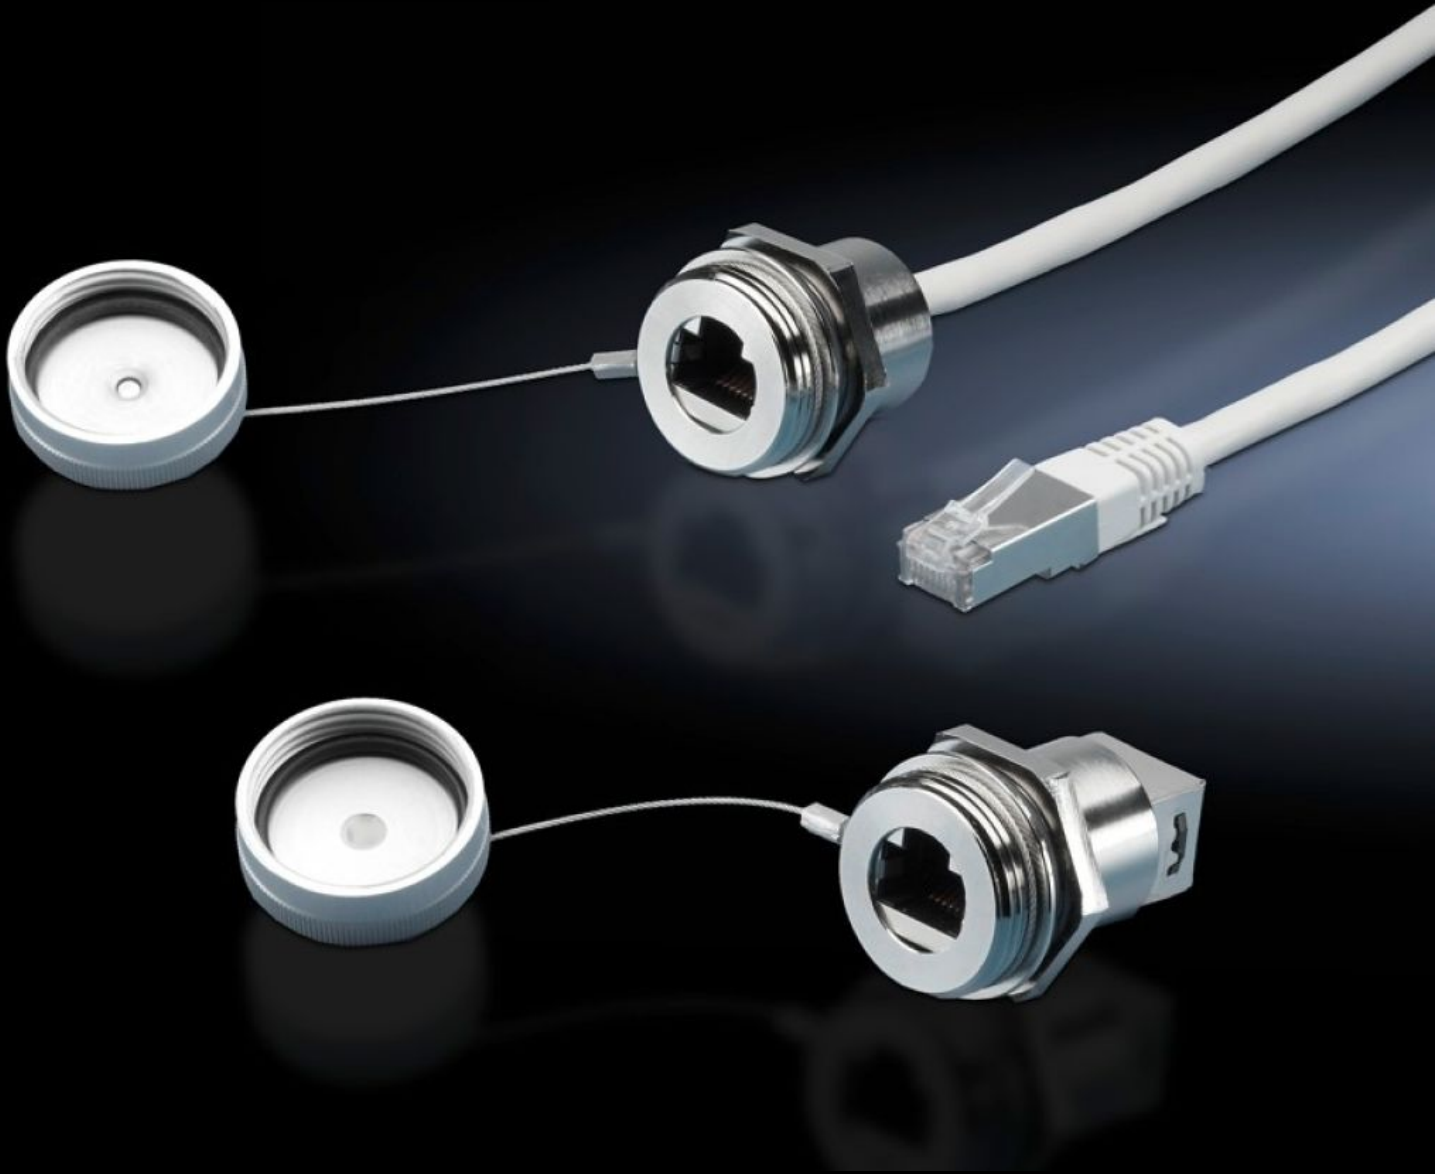

Rittal – The System.

Faster – better – everywhere.

SZ 2482.720

Arayüz uzatma duvar bağlantısı ile

Durum: 22.05.2026 (Kaynak: rittal.com/tr-tr)

ENCLOSURES

POWER DISTRIBUTION

CLIMATE CONTROL

IT INFRASTRUCTURE

SOFTWARE & SERVICES

FRIEDHELM LOH GROUP