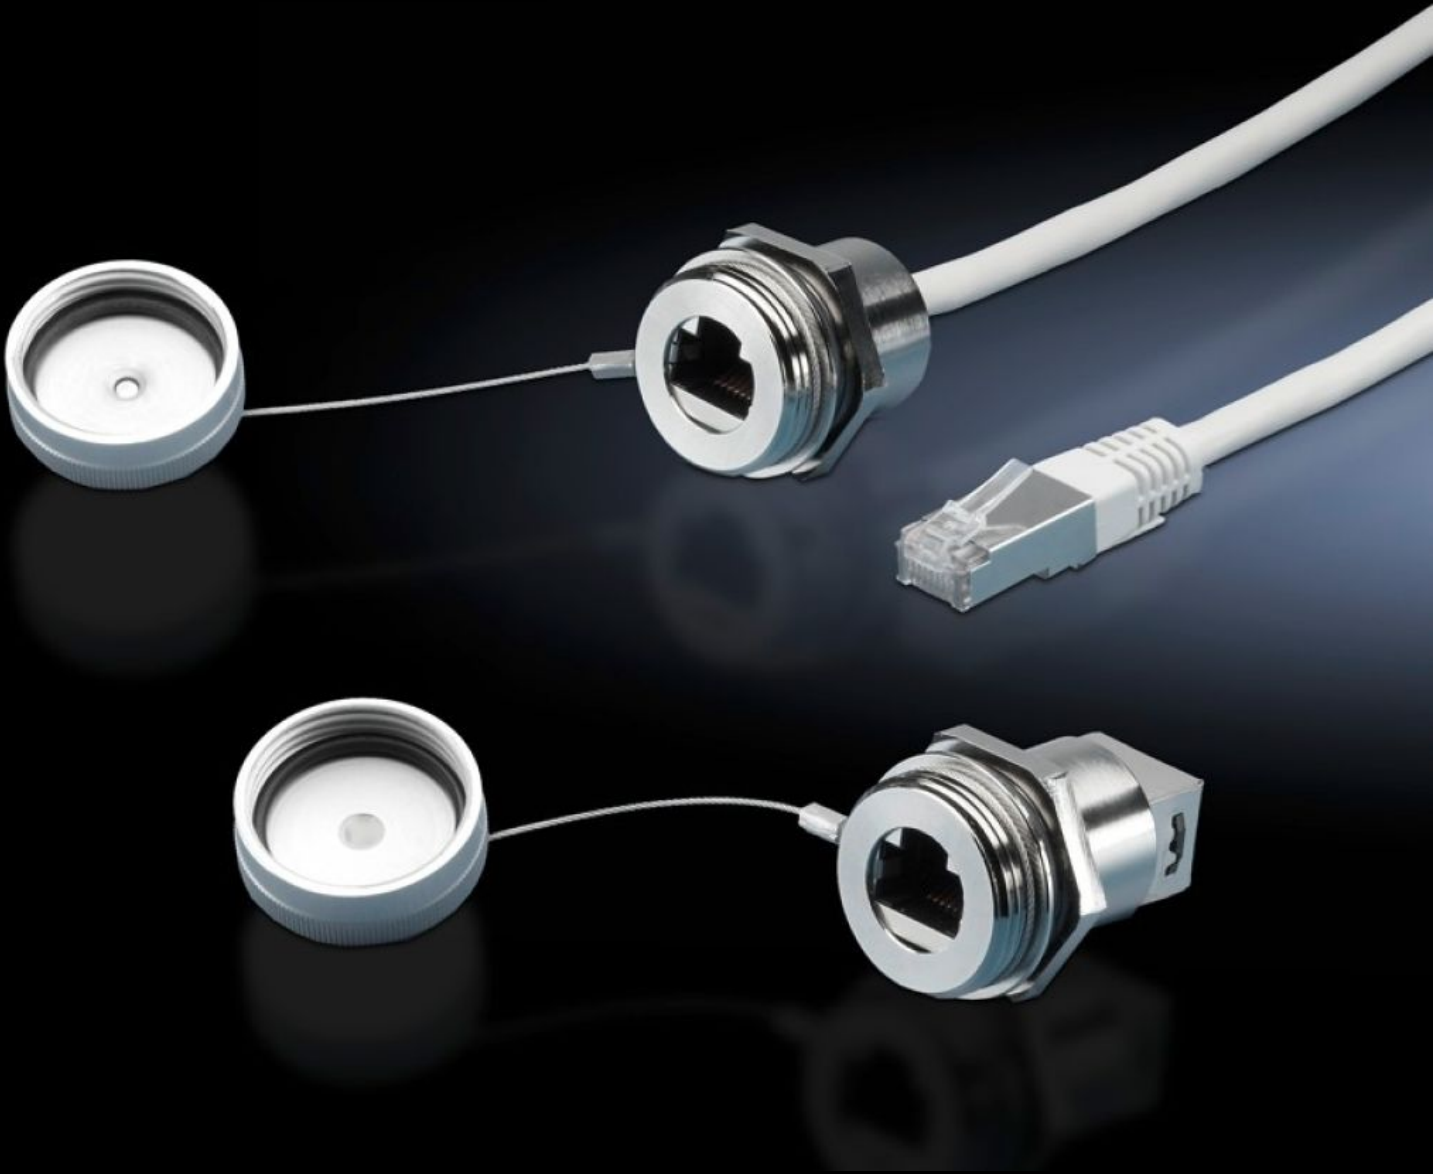

Rittal – The System.

Faster – better – everywhere.

SZ 2482.730

RJ45-Montaj modülü

Durum: 23.05.2026 (Kaynak: rittal.com/tr-tr)

ENCLOSURES

POWER DISTRIBUTION

CLIMATE CONTROL

IT INFRASTRUCTURE

SOFTWARE & SERVICES

FRIEDHELM LOH GROUP