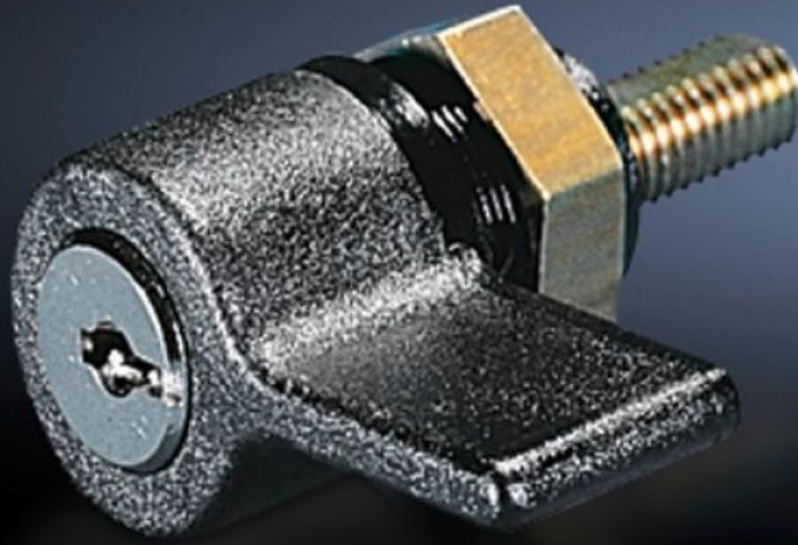

Rittal – The System.

Faster – better – everywhere.

SZ 2485.000

Plastik kapı kolları

Durum: 02.04.2026 (Kaynak: rittal.com/tr-tr)

ENCLOSURES

POWER DISTRIBUTION

CLIMATE CONTROL

IT INFRASTRUCTURE

SOFTWARE & SERVICES

FRIEDHELM LOH GROUP