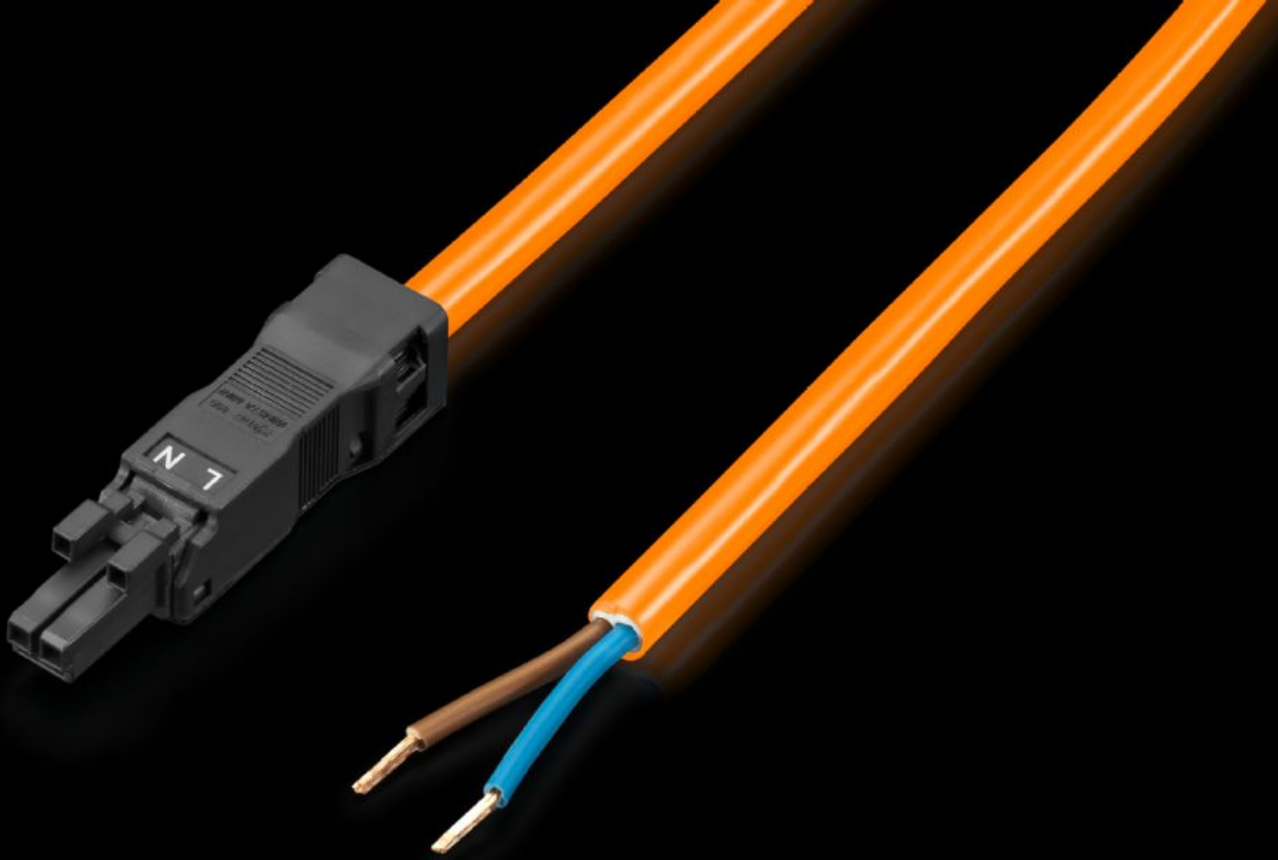

Rittal – The System.

Faster – better – everywhere.

SZ 2500.420 Bağlantı hattı

Durum: 09.05.2026 (Kaynak: rittal.com/tr-tr)

ENCLOSURES

POWER DISTRIBUTION

CLIMATE CONTROL

IT INFRASTRUCTURE

SOFTWARE & SERVICES

FRIEDHELM LOH GROUP