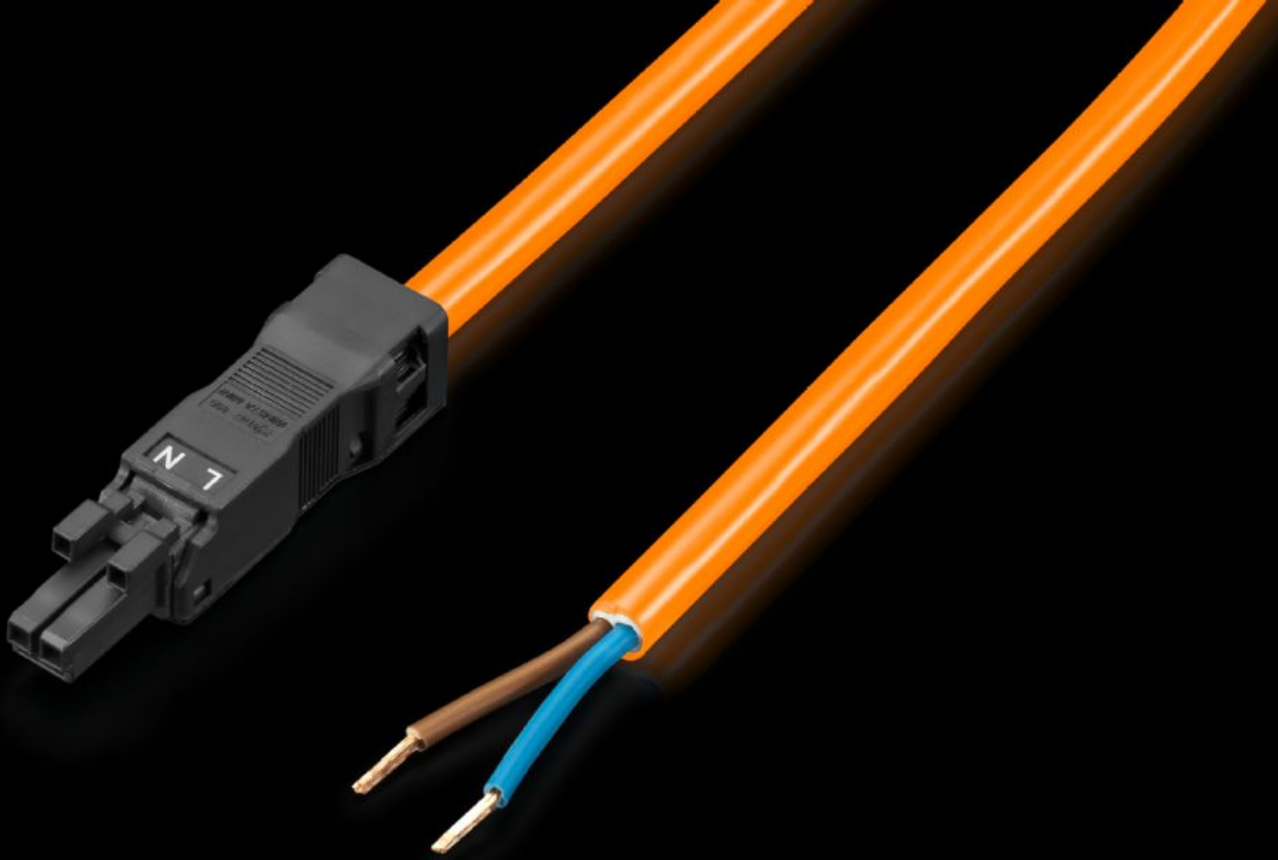

Rittal – The System.

Faster – better – everywhere.

SZ 2500.520 Bağlantı hattı

Durum: 06.05.2026 (Kaynak: rittal.com/tr-tr)

ENCLOSURES

POWER DISTRIBUTION

CLIMATE CONTROL

IT INFRASTRUCTURE

SOFTWARE & SERVICES

FRIEDHELM LOH GROUP