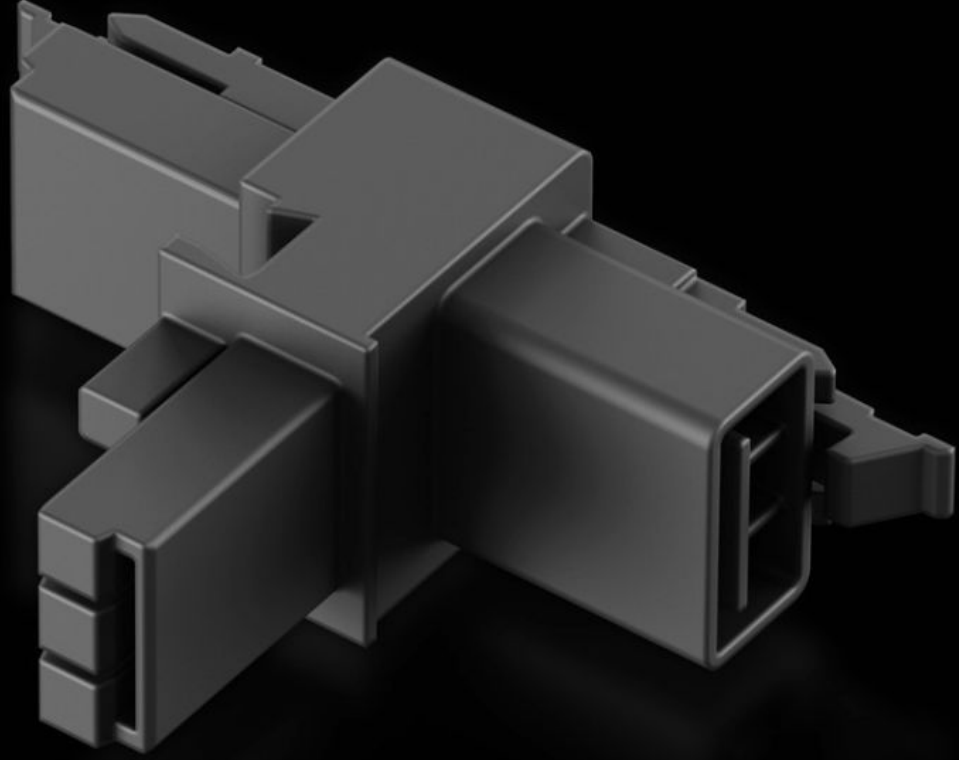

Rittal – The System.

Faster – better – everywhere.

SZ 2500.680

İki manşonlu ve bir prizli T dağıtıcı

Durum: 09.05.2026 (Kaynak: rittal.com/tr-tr)

ENCLOSURES

POWER DISTRIBUTION

CLIMATE CONTROL

IT INFRASTRUCTURE

SOFTWARE & SERVICES

FRIEDHELM LOH GROUP

SZ 2500.680 - İki manşonlu ve bir prizli T dağıtıcı

LED sistem lambaları ve soket kutuları kablolanırken darbelere karşı korumalı, güvenli bağlantılar oluşturmak için.

Özellikleri

Model numarası	SZ 2500.680
Ürün açıklaması	LED sistem lambaları ve soket kutuları kablolanırken darbelere karşı korumalı, güvenli bağlantılar oluşturmak için.
Paketteki adet	5 adet
Net ağırlık	0,05 kg
Brüt ağırlık	0,08 kg
Gümrük tarifesi numarası	85369095
ETIM 9	EC002625
ETIM 8	EC002625
ECLASS 8.0	27189234
Ürün açıklaması	SZ T distributor with 2 sockets, 1 connector