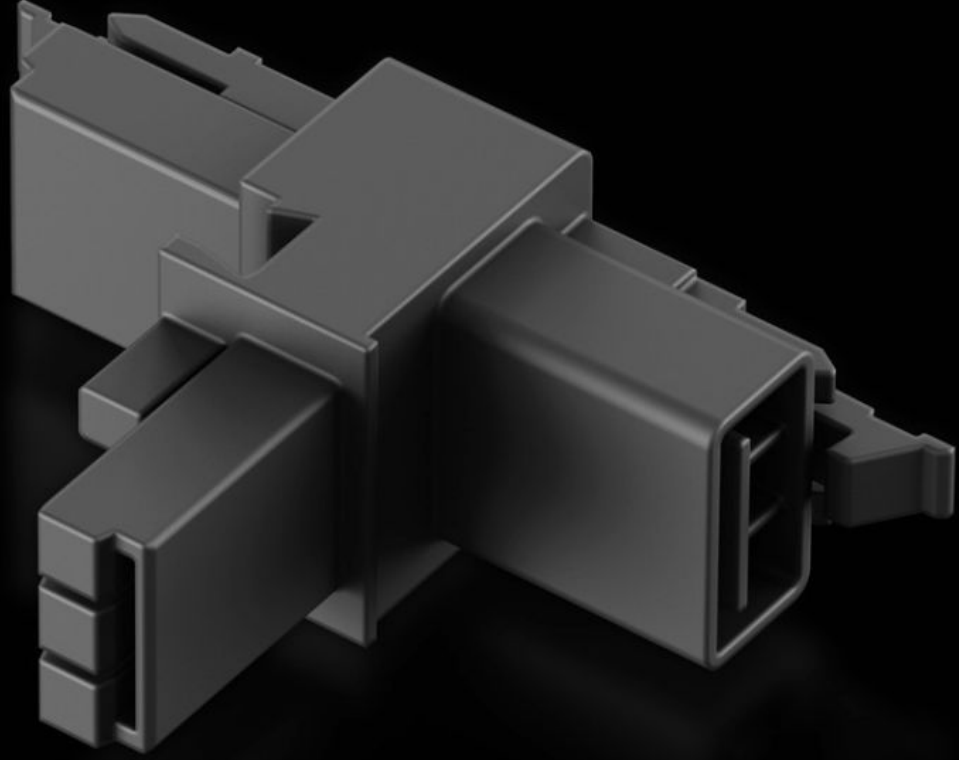

**Rittal – The System.**

Faster – better – everywhere.

**SZ 2500.680**

**İki manşonlu ve bir prizli T dağıtıcı**

Durum: 08.07.2026 (Kaynak: [rittal.com/tr-tr](http://rittal.com/tr-tr))

ENCLOSURES

POWER DISTRIBUTION

# SZ 2500.680 - İki manşonlu ve bir prizli T dağıtıcı

LED sistem lambaları ve soket kutuları kablolanırken darbelere karşı korumalı, güvenli bağlantılar oluşturmak için.

## Özellikleri

Model numarası	SZ 2500.680
Ürün açıklaması	LED sistem lambaları ve soket kutuları kablolanırken darbelere karşı korumalı, güvenli bağlantılar oluşturmak için.
Paketteki adet	5 adet
Net ağırlık	0,05 kg
Brüt ağırlık	0,08 kg
Gümrük tarifesi numarası	85369095
ETIM 9	EC002625
ETIM 8	EC002625
ECLASS 8.0	27189234
Ürün açıklaması	SZ T distributor with 2 sockets, 1 connector