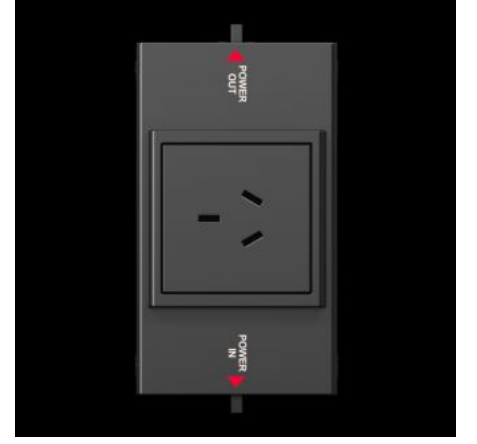

# SZ 2500.711 - Priz kutusu sistem lambası LED için

LED sistem lambası ile birlikte soket kutusu, uluslararası kullanım için esnek bir modüler sistem oluşturur.

## Özellikleri

|                      |  |
|----------------------|--|
| Model numarası       | SZ 2500.711  |
| Ürün açıklaması      | LED sistem lambası ile birlikte soket kutusu, uluslararası kullanım için esnek bir modüler sistem oluşturur.   |
| Fayda                | LED sistem lambası ile aynı bağlantı aksesuarları<br>LED sistem lambası ile kaskadlanabilir<br>Tüm panoya ve kapı boru çerçevesine esnek kurulum mümkündür<br>Priz kutusunun yüzeylerde ergonomik konumlandırılması<br>Kolay bağlantı teknolojisi ve LED sistem lambasının güç devresine entegrasyonu sayesinde ek kablolama işlemi gerekmez |
| Malzeme              | Plastik  |
| Renk                 | RAL 7016   |
| Teslimat kapsamı     | Montaj malzemeleri dahil   |
| Bağlantı seçenekleri | Besleme, 3 kutuplu<br>Geçiş kablağı, 3 kutuplu   |
| Bilgi                | Uygulamaya bağlı olarak, bir geçiş kablağı veya 3 kutuplu bir besleme gereklidir   |
| Ölçüler              | Genişlik: 163 mm<br>Yükseklik: 68 mm<br>Derinlik: 43,5 mm  |