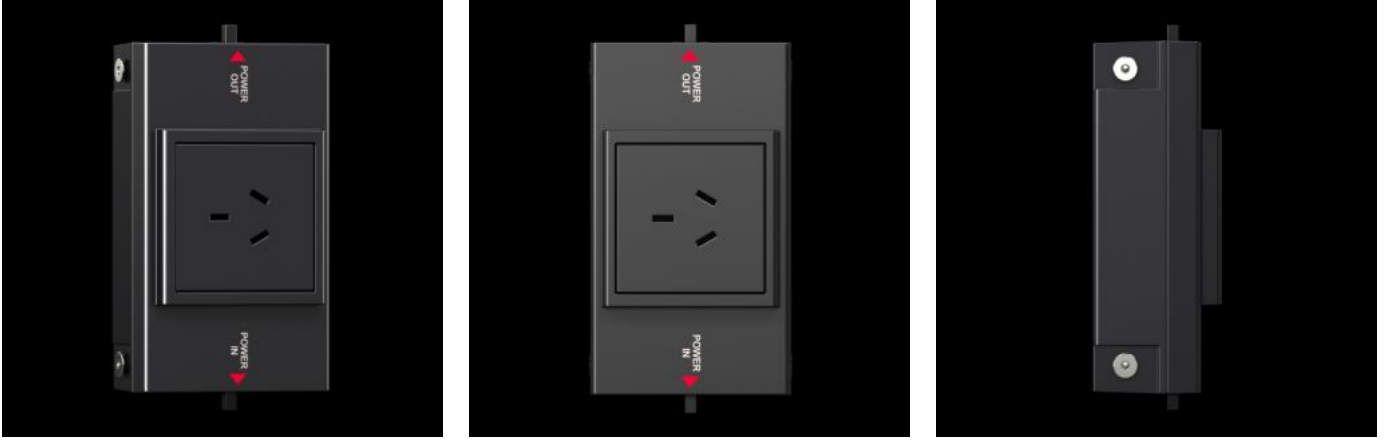

# SZ 2500.711 - Priz kutusu sistem lambası LED için

LED sistem lambası ile birlikte soket kutusu, uluslararası kullanım için esnek bir modüler sistem oluşturur.

## Özellikleri

Model numarası	SZ 2500.711
Ürün açıklaması	LED sistem lambası ile birlikte soket kutusu, uluslararası kullanım için esnek bir modüler sistem oluşturur.
Fayda	LED sistem lambası ile aynı bağlantı aksesuarları LED sistem lambası ile kaskadlanabilir Tüm panoya ve kapı boru çerçevesine esnek kurulum mümkündür Priz kutusunun yüzeylerde ergonomik konumlandırılması Kolay bağlantı teknolojisi ve LED sistem lambasının güç devresine entegrasyonu sayesinde ek kablolama işlemi gerekmez
Malzeme	Plastik
Renk	RAL 7016
Teslimat kapsamı	Montaj malzemeleri dahil
Bağlantı seçenekleri	Besleme, 3 kutuplu Geçiş kablağı, 3 kutuplu
Bilgi	Uygulamaya bağlı olarak, bir geçiş kablağı veya 3 kutuplu bir besleme gereklidir
Ölçüler	Genişlik: 163 mm Yükseklik: 68 mm Derinlik: 43,5 mm