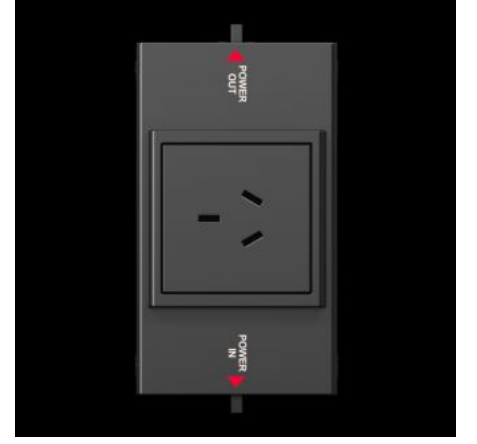

SOFTWARE & SERVICES

FRIEDHELM LOH GROUP

SZ 2500.711 - Priz kutusu sistem lambası LED için

LED sistem lambası ile birlikte soket kutusu, uluslararası kullanım için esnek bir modüler sistem oluşturur.

Özellikleri

Model numarası	SZ 2500.711
Ürün açıklaması	LED sistem lambası ile birlikte soket kutusu, uluslararası kullanım için esnek bir modüler sistem oluşturur.
Fayda	LED sistem lambası ile aynı bağlantı aksesuarları LED sistem lambası ile kaskadlanabilir Tüm panoya ve kapı boru çerçevesine esnek kurulum mümkündür Priz kutusunun yüzeylerde ergonomik konumlandırılması Kolay bağlantı teknolojisi ve LED sistem lambasının güç devresine entegrasyonu sayesinde ek kablolama işlemi gerekmez
Malzeme	Plastik
Renk	RAL 7016
Teslimat kapsamı	Montaj malzemeleri dahil
Bağlantı seçenekleri	Besleme, 3 kutuplu Geçiş kablağı, 3 kutuplu
Bilgi	Uygulamaya bağlı olarak, bir geçiş kablağı veya 3 kutuplu bir besleme gereklidir
Ölçüler	Genişlik: 163 mm Yükseklik: 68 mm Derinlik: 43,5 mm