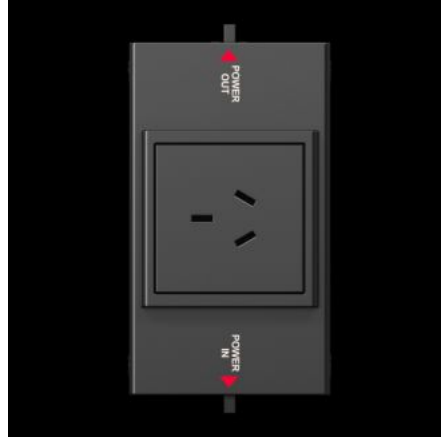

IT INFRASTRUCTURE

SOFTWARE & SERVICES

FRIEDHELM LOH GROUP

SZ 2500.712 - Priz kutusu sistem lambası LED için

LED sistem lambası ile birlikte soket kutusu, uluslararası kullanım için esnek bir modüler sistem oluşturur.

Özellikleri

| | |
|----------------------|--|
| Model numarası | SZ 2500.712 |
| Ürün açıklaması | LED sistem lambası ile birlikte soket kutusu, uluslararası kullanım için esnek bir modüler sistem oluşturur. |
| Fayda | LED sistem lambası ile aynı bağlantı aksesuarları LED sistem lambası ile kaskadlanabilir Tüm panoya ve kapı boru çerçevesine esnek kurulum mümkündür Priz kutusunun yüzeylerde ergonomik konumlandırılması Kolay bağlantı teknolojisi ve LED sistem lambasının güç devresine entegrasyonu sayesinde ek kablolama işlemi gerekmez |
| Malzeme | Plastik |
| Renk | RAL 7016 |
| Teslimat kapsamı | Montaj malzemeleri dahil |
| Bağlantı seçenekleri | Besleme, 3 kutuplu Geçiş kablağı, 3 kutuplu |
| Bilgi | Uygulamaya bağlı olarak, bir geçiş kablağı veya 3 kutuplu bir besleme gereklidir |
| Ölçüler | Genişlik: 163 mm Yükseklik: 68 mm Derinlik: 43,5 mm |

Özellikleri

| | |
|---------------------------|---|
| Çalışma sıcaklığı aralığı | -20 °C...55 °C |
| Prizler | F/B (tip E, CEE 7/5) |
| Nominal çalışma gerilimi | 195 V - 250 V, 50 Hz/60 Hz |
| Paketteki adet | 1 adet |
| Net ağırlık | 0,25 kg |
| Brüt ağırlık | 0,271 kg |
| PCF/VE (beşikten kapiya) | 1,6 |
| Gümrük tarifesi numarası | 85366990 |
| ETIM 9 | EC000330 |
| ETIM 8 | EC000330 |
| ECLASS 8.0 | 27142604 |
| Ürün açıklaması | SZ socket box for LED system light, with socket for France/Belgium, |