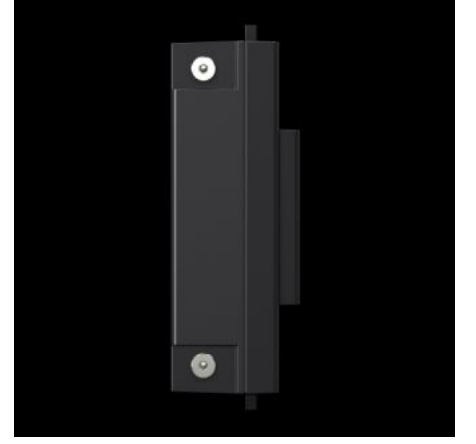

IT INFRASTRUCTURE

SOFTWARE & SERVICES

FRIEDHELM LOH GROUP

SZ 2500.712 - Priz kutusu sistem lambası LED için

LED sistem lambası ile birlikte soket kutusu, uluslararası kullanım için esnek bir modüler sistem oluşturur.

Özellikleri

| | |
|----------------------|--|
| Model numarası | SZ 2500.712 |
| Ürün açıklaması | LED sistem lambası ile birlikte soket kutusu, uluslararası kullanım için esnek bir modüler sistem oluşturur. |
| Fayda | LED sistem lambası ile aynı bağlantı aksesuarları LED sistem lambası ile kaskadlanabilir Tüm panoya ve kapı boru çerçevesine esnek kurulum mümkündür Priz kutusunun yüzeylerde ergonomik konumlandırılması Kolay bağlantı teknolojisi ve LED sistem lambasının güç devresine entegrasyonu sayesinde ek kablolama işlemi gerekmez |
| Malzeme | Plastik |
| Renk | RAL 7016 |
| Teslimat kapsamı | Montaj malzemeleri dahil |
| Bağlantı seçenekleri | Besleme, 3 kutuplu Geçiş kablağı, 3 kutuplu |
| Bilgi | Uygulamaya bağlı olarak, bir geçiş kablağı veya 3 kutuplu bir besleme gereklidir |
| Ölçüler | Genişlik: 163 mm Yükseklik: 68 mm Derinlik: 43,5 mm |